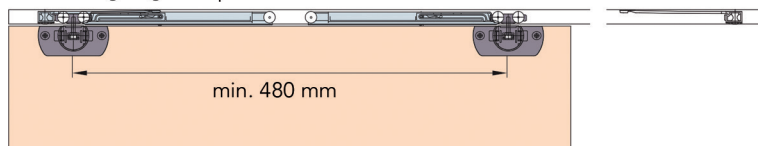

2 richtingen gedempt

Bestelnr.	Afwerking	Omschrijving	Verpakking
034131	-	dempers	1 set