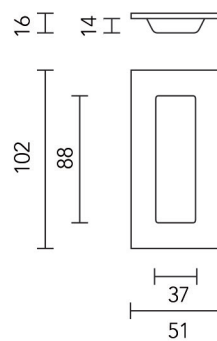

Schuifdeurgreep Ovaal blind

- grondstof: inox AISI 304

- per stuk

Bestelnr.	Afwerking	-	Verpakking
016082	inox	-	1
016083	zwart mat	-	1

Schuifdeurgreep Ovaal carré

- grondstof: inox AISI 304

- per stuk

Bestelnr.	Afwerking	-	Verpakking
016084	inox	-	1
016085	zwart mat	-	1

Schuifdeurgreep type 8899

- met geringe dikte van slechts 5 mm

- te schroeven (2 x M4) of te kleven
(voorzien van 2 kleefstrips)

- boorafstand: 90 mm

Bestelnr.	Afwerking	-	Verpakking
014017	aluminium	-	1
014018	wit	-	1
014019	zwart mat	-	1