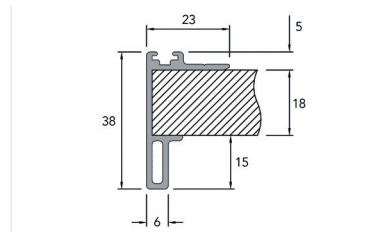

Greeplijst type 1227 AF voor Sisco 1200

Bestelnr.	Afwerking	Lengte	Verpakking
333267	aluminium (glad)	3000 mm	1