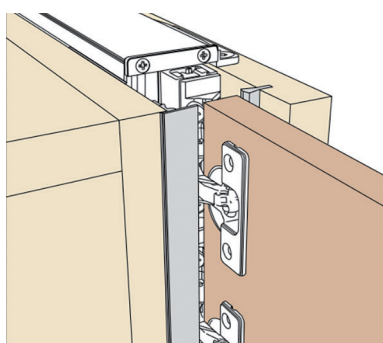

Verbindingsprofiel Exedra voor twee deuren

- voor de verbinding van 2 kasten
- op maat te snijden
- set bevat:
  - aluminium verbindingsprofielen, boven en onder
  - 4 kunststof glijprofielen om de 2 deuren in te frezen
- per set

Bestelnr.	Type	Afwerking	Omschrijving	Voor kastdiepte	Verpakking
012357	VE55KIT0003	aluminium	verbindingsprofiel voor 2 deuren	501-650 mm	1 set

Frontstripset Exedra

- op maat te snijden
- set bevat:
  - kunststof frontprofiel
  - kunststof sluitprofiel voor op het zijpaneel
  - bevestigingsclips
- per set

Bestelnr.	Type	Afwerking	Lengte	Verpakking
012359	VE55KIT0201	grijs	2600 mm	1 set
012361	VE55KIT0203	wit	2600 mm	1 set
012360	VE55KIT0202	zwart	2600 mm	1 set

Set deurdempers Exedra

- set met 2 Smove deurdempers voor deuren met 4 of 5 scharnieren
- per set

Bestelnr.	Type	Afwerking	Verpakking
012358	VE55KIT0055S	grijs	1 set