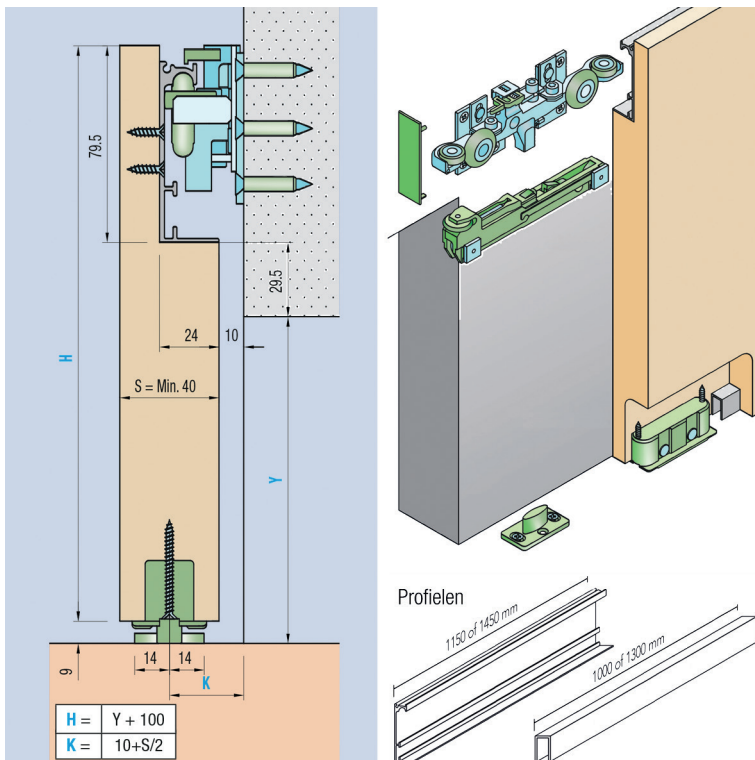

SISCO SCHUIFDEURBESLAG HIDDEN

Schuifdeurbeslag type Sisco Hidden met demping

- per complete set of alle onderdelen afzonderlijk te bestellen

- per complete set:

- volledige set, inclusief profielen en 2 dempers
- voor een deuropening tot **900 mm**
- voor deurdikte: minimum 40 mm
- bovenprofiel: L=1150 mm
- onderprofiel: L=1000 mm
- demping in 2 richtingen (openen/sluiten)

- losse onderdelen: alles afzonderlijk te bestellen

- voor een deuropening tot **1200 mm**
- voor deurdikte: minimum 40 mm
- beslagset voor 1 deur met draagkracht 40 kg of beslagset voor 1 deur met draagkracht 80 kg
- bovenprofiel: L=1450 mm
- onderprofiel: L=1300 mm

Bestelnr.	Afwerking	Omschrijving	Draagkracht	Lengte	Verpakking
031271	-	complete set tot 900 mm	40 kg	-	1
031270	-	complete set tot 900 mm	80 kg	-	1
031274	-	Beslagset tot 1200 mm	40 kg	-	1
031275	-	Beslagset tot 1200 mm	80 kg	-	1
031272	-	bovenprofiel	-	1450 mm	1
031273	-	onderprofiel	-	1300 mm	1