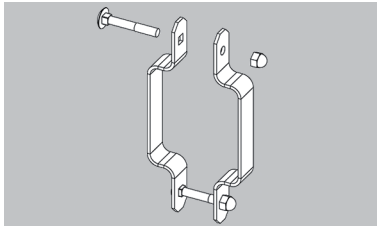

**Grepen voor schuifdeurbeslag
type Loft en Loft Art**

- per paar
- staal, zwart gelakt

Bestelnr.	Afwerking	-	Verpakking
013966	zwart	-	1