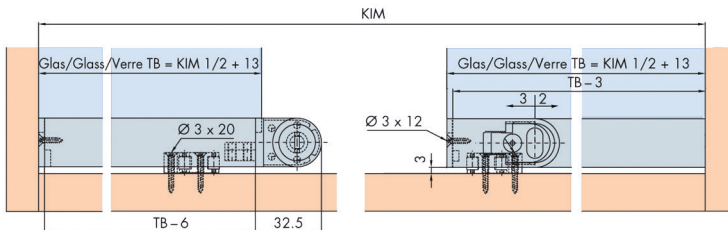

Bestelnr.	Afwerking	Links / rechts	Verpakking
034162	-	rechts	1
034163	-	links	1