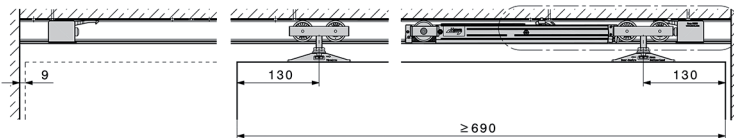

Demper voor Hawa schuifdeurbeslag type Junior 80/Z

- indien de deur in 2 richtingen gedempt moet worden, dient u 2 dempers te bestellen
- Indien u 2 dempers bestelt, dient u 1 extra deurstopper (bestelnr. 046967) mee te bestellen.
- In de beslagset (bestelnr. 034000) zit er standaard 1 deurstopper.

- per stuk

1 richting gedempt:

2 richtingen gedempt: