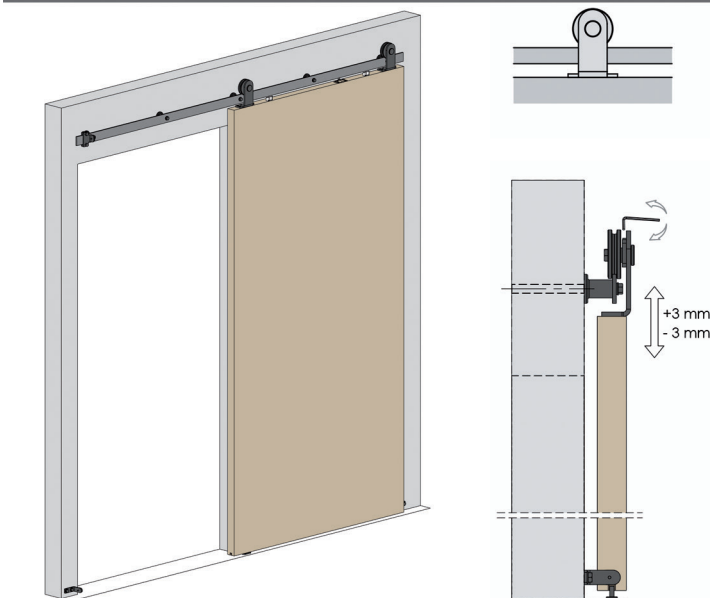

Bestelnr.	Afwerking	Omschrijving	Verpakking
014020	zwart	volledige set schuifdeurbeslag Loft Art	1
013965	-	soft-close demper	1

Wandgeleider voor schuifdeurbeslag type Loft en Loft Art

- enkel te bestellen wanneer de meegeleverde bodemgeleider niet op de vloer mag worden gemonteerd
- verstelling: 16-45 mm
- per stuk

Bestelnr.	Afwerking	Omschrijving	Verpakking
013983	zwart	-	1