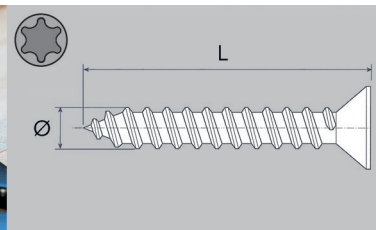

Bestelnr.	-	Afwerking	Verpakking
030526	-	aluminium profiel/zwart beslag	1 set
030534	-	zwart profiel/zwart beslag	1 set

**Spanplaatschroef met Torx kop voor deurrechter**

- geschikt voor deurrechter met bestelnr. 030534
- per stuk