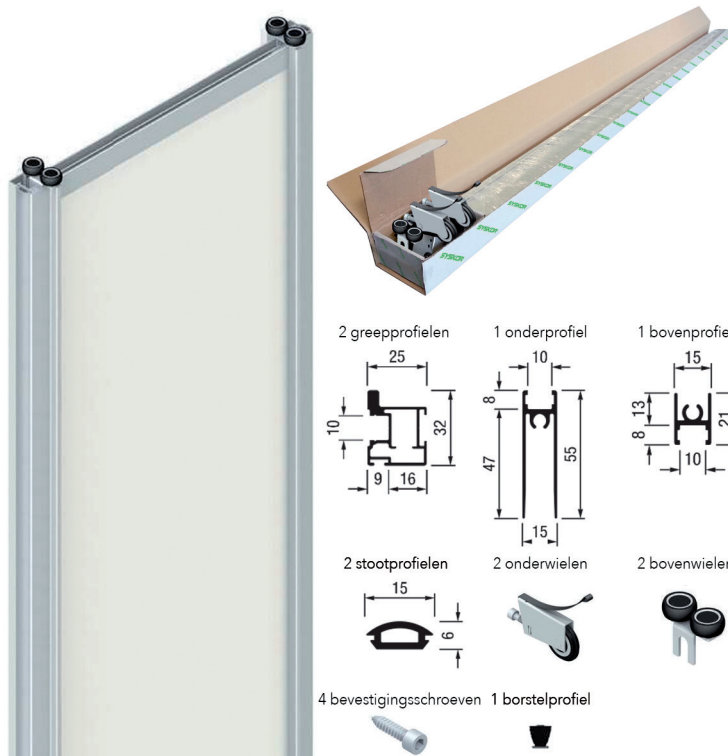

Base S3 set voor 1 deur (garderobekast)

1. set voor 1 deur
   - het greepprofiel is asymmetrisch met een greep aan de buitenzijde en een groef voor een borstelprofiel aan de binnenzijde
   - Voor houten panelen van 10 mm dik of glas van 3/4/5/6 mm dik.
2. Bij glazen deuren dient u het glasprofiel afzonderlijk te bestellen (bestelnr. 034866)

- de set bevat:

- 2 greepprofielen met lengte 2900 mm
- 1 onderprofiel met lengte 1330 mm
- 1 bovenprofiel met lengte 1330 mm
- 2 PVC stootprofielen met lengte 2900 mm
- 1 borstelprofiel met lengte 2900 mm
- 2 onderwielen
- 2 bovenwielen
- 4 bevestigingsschroeven M6 x 30 mm
- profielen op de gewenste maat te zagen

- per set

Bestelnr.	Afwerking	Omschrijving	Verpakking
034858	zilver	deurset Base S3	1 set
034859	zwart	deurset Base S3	1 set