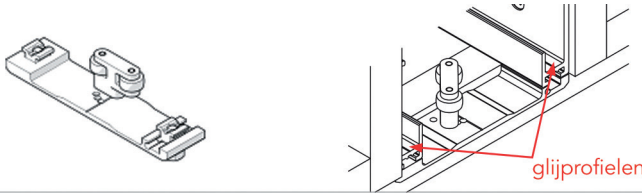

Hawa verbindingsstuk 110 mm voor Concepta

- u dient steeds het Concepta schuifdeurbeslag te bestellen (bestelnr. 046831, 046832 of 046833)

- schuift in het onderste glijprofiel
- voor een nis met 2 indraaiende deuren
- Onderaan te gebruiken bij een kast met een doorlopende plint. Voor bovenaan dient u voorgaand verbindingsprofiel te bestellen (bestelnr. 046964 (650 mm) of 046965 (900 mm))

- per stuk