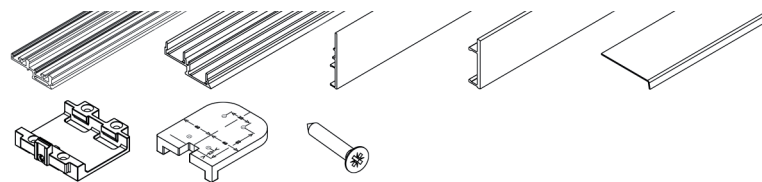

Profielen set voor Hawa schuifdeurbeslag type Combino 65 Forslide

- set aluminium profielen

Bestelnr.	Afwerking	Langte van het profiel	Verpakking
047093	aluminium	2500 mm	set
047094	aluminium	4000 mm	set