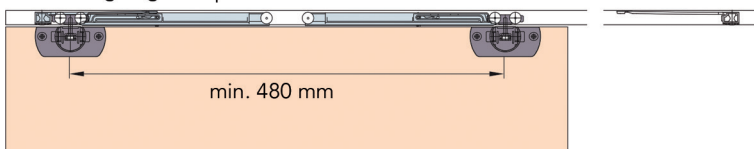

2 richtingen gedempt

Bestelnr.	Afwerking	Omschrijving	Verpakking
034131	-	dempers	1 set