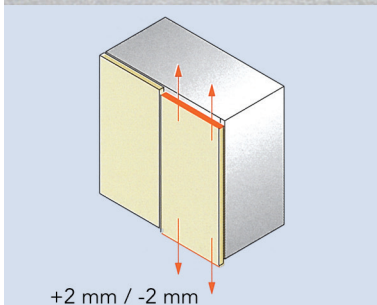

Bestelnr.	Afwerking		Verpakking
030208	nikkel	-	300