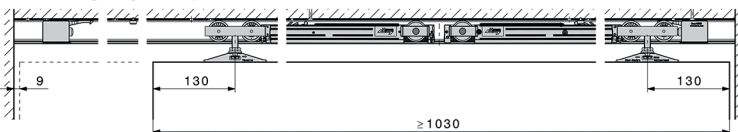

- per stuk

2 richtingen gedempt:

Bestelnr.	Afwerking	Omschrijving	Verpakking
034001	-	demper	1