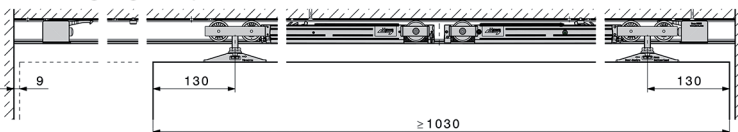

Demper voor Hawa schuifdeurbeslag type Junior 80/B (mod.)

- indien de deur in 2 richtingen gedempt moet worden, dient u 2 dempers te bestellen
- Indien u 2 dempers bestelt, dient u 1 extra deurstopper (bestelnr. 046967) mee te bestellen.
- In de beslagset (bestelnr. 034005) zit er standaard 1 deurstopper.

1 richting gedempt:

2 richtingen gedempt:

- per stuk

Bestelnr.	Afwerking	Omschrijving	Verpakking
034001	-	demper	1

Deurstopper voor Hawa schuifdeurbeslag type Junior 80/B (mod.)

- de beslagset bevat reeds 1 deurstopper voor het openen
- voor het sluiten bestelt u deze extra stopper
- per stuk

Bestelnr.	Afwerking	Omschrijving	Verpakking
046967	-	deurstopper	1

Profielhouder type 25442 voor Hawa Junior 80/B (mod.) schuifdeurbeslag

- dankzij deze profielhouder kan het bovenprofiel worden gemonteerd en gedemonteerd nadat de nis en het plafond volledig afgewerkt zijn
- voor deuren met een maximum breedte van 850 mm
- schroevenset afzonderlijk te bestellen
- per stuk

Bestelnr.	Afwerking	Omschrijving	Verpakking
046969	-	profielhouder	1

Schroeven voor profielhouder type 25442

- per set

Bestelnr.	Afwerking	Omschrijving	Verpakking
047020	-	schroevenset	1 set