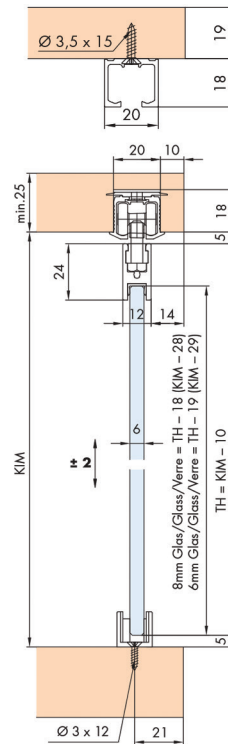

## HAWA CLIPO 36GPK INSLIDE SCHUIFDEURBESLAG VOOR GLAZEN DEUREN

$$TB = \frac{KIM + 22}{2}$$

KIM : binnenmaat corpus  
TB : deurbreedte  
TH : deurhoogte