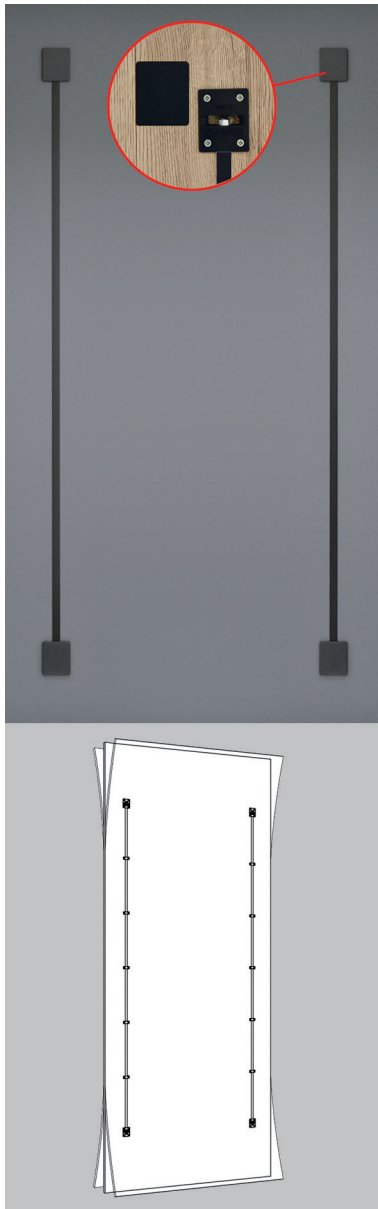

HAWA DEURRECHTERS

Set 2 deurrechters

- per set
- de set bevat: 2 profielen, 4 bevestigingen, 4 afdekkappen en 4 regelschroeven
- zwart, geanodiseerd aluminium (mag worden gelijmd)
- set klemmen optioneel te bestellen (1 set = 10 zwarte kunststof klemmen)

De set bevat:

2 x   4 x   4 x   4 x

Set klemmen (optioneel):

10 x

Bestelnr.	Afwerking	Omschrijving	Deurhoogte (min./max.)	Verpakking
047081	zwart	2 deurrechters	2240-2850 mm	1 set
047080	zwart	set klemmen	-	1 set