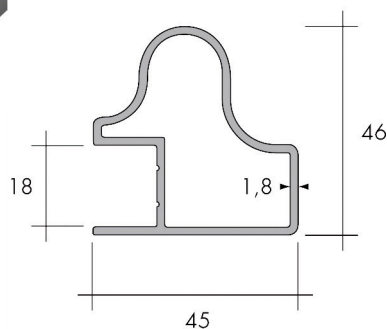

greeplijst

Greeplijst en verstevigingsprofiel

- voor houtdikte 18 mm

Bestelnr.	Afwerking	Omschrijving	Lengte	Verpakking
046279	zilver	greeplijst	2500 mm	1
046282	zilver	verstevigingsprofiel	2500 mm	1
046286	wit	greeplijst	2500 mm	1
046287	wit	verstevigingsprofiel	2500 mm	1