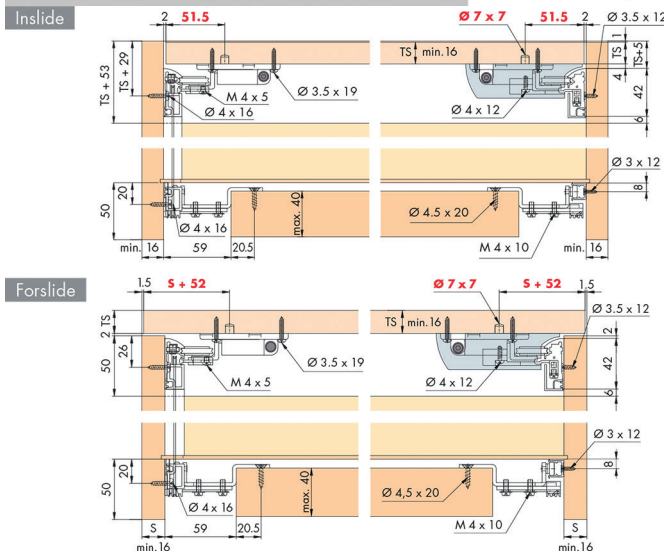

Bestelnr.	Afwerking	Omschrijving	Voor deurdikte	Max. afmetingen van een deur (BxH)	Verpakking
034235	-	beslag voor 1 deur	16-19 mm	1600x1000 mm	1 set