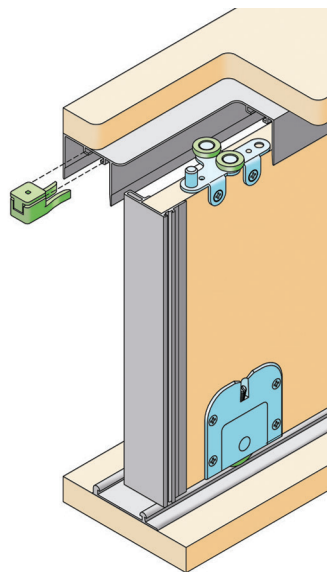

Schuifdeurbeslag type Sisco 1200

- draagkracht: 60 kg
- maximum deurdikte zonder greeplijst 22 mm
- maximum deurdikte met greeplijst 38 mm (bij paneel van 22 mm dik)

Bestelnr.	Afwerking	Omschrijving	Lengte	Verpakking
030535	verzinkt	volledig beslag voor 1 deur	-	1
333271	aluminium (glad)	bovenprofiel aluminium	3000 mm	1
330604	wit (geribd)	bovenprofiel aluminium	3000 mm	1
330532	aluminium (geribd)	bovenprofiel aluminium	3000 mm	1
330549	zwart (geribd)	bovenprofiel aluminium	3000 mm	1
330605	wit gelakt	bodemprofiel	3000 mm	1
330533	aluminium	bodemprofiel	3000 mm	1
330550	zwart geëloxeerd	bodemprofiel	3000 mm	1
330606	wit gelakt (geribd)	greeplijst	3000 mm	1
330534	aluminium (geribd)	greeplijst	3000 mm	1
330551	zwart geëloxeerd (geribd)	greeplijst	3000 mm	1