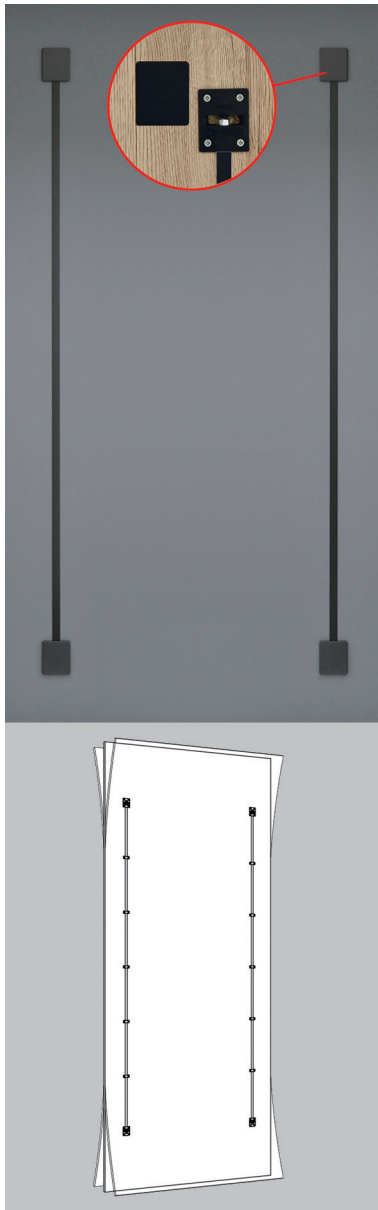

Bestelnr.	Afwerking	Diameter	Lengte	Kop	Verpakking
056208	zwart	3,5 mm	16 mm	T20	200

**Set 2 deurrechters**

- per set
- de set bevat: 2 profielen, 4 bevestigingen, 4 afdekkappen en 4 regelschroeven
- zwart, geanodiseerd aluminium (mag worden gelijmd)
- set klemmen optioneel te bestellen (1 set = 10 zwarte kunststof klemmen)