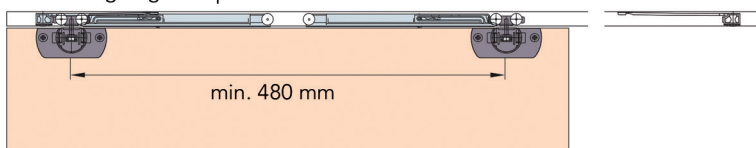

2 richtingen gedempt

Bestelnr.	Afwerking	Omschrijving	Verpakking
034131	-	dempers	1 set