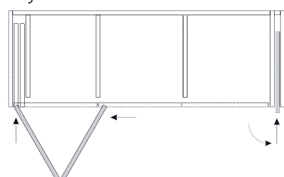

Links systeem