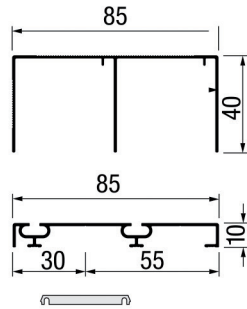

Terra Top Line: set glijprofielen

- per set
- set bestaat uit:
  - 1 bovenprofiel van 3 m
  - 1 onderprofiel van 3 m
  - bevestigingsonderdelen

Bestelnr.	Afwerking	Lengte van de profielen	Verpakking
034847	aluminium geanodiseerd	3000 mm	4
034842	zwart (RAL9005)	3000 mm	4