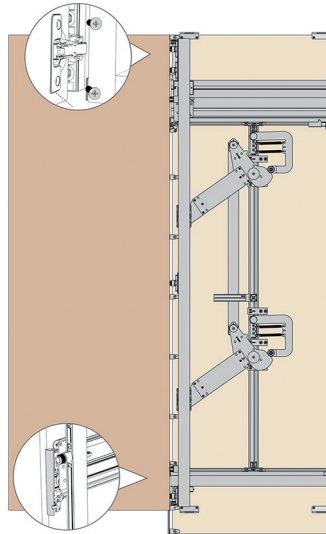

## SALICE EXEDRA SCHUIFDEURBESLAG

**Exedra indraai- schuifdeurbeslag**

- indraai- schuifdeursysteem met mechanische ondersteuning van het in- en uitschuiven van de deur
- dubbele demping: bij het inschuiven en bij het sluiten van de deur
- dempers afzonderlijk te bestellen (bestelnr. 012358)
- minimum kastdiepte: 501 mm
- deurhoogte: van 1930 tot 2500 mm
- deurbreedte: 500 tot 700 mm
- deurdikte: 18 tot 30 mm
- regeling van de deur:
  - verticale regeling:  $\pm 1$  mm
  - horizontale regeling:  $\pm 2$  mm
  - frontale regeling:  $\pm 4$  mm
- per stuk