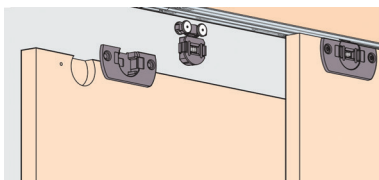

### HAWA CLIPO 16 INSLIDE SCHUIFDEURBESLAG VOOR HOUTEN DEUREN

$$TB = \frac{KIM + 16}{2}$$

TB: deurbreedte  
KIM: binnenmaat corpus