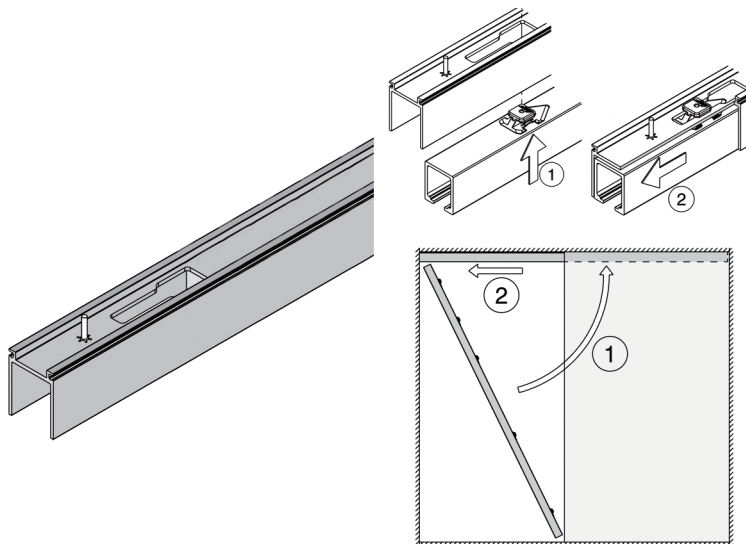

Bovenprofiel voor Hawa schuifdeurbeslag type Junior 100/B Pocket

- voorgeboord aluminium profiel

- per stuk (1 stuk = 2000 of 3000 mm)

Bestelnr.	Afwerking	Lengte van het profiel	Ref. Hawa	Verpakking
034003	aluminium	2000 mm	10192	1
034004	aluminium	3000 mm	18532	1

Glijprofiel voor Hawa schuifdeurbeslag type Junior 100/B Pocket

- kunststof profiel (in te frezen)

- per stuk (1 stuk = 1300 mm)

Bestelnr.	Afwerking	Lengte van het profiel	Ref. Hawa	Verpakking
034002	zwart	1300 mm	14540	1

Optionele montagerail en toebehoren voor Hawa schuifdeurbeslag type Junior 100/B Pocket

- voorgeboord aluminium profiel voorzien van een opening voor een bajonetsluiting

- het bovenprofiel wordt d.m.v. de bajonetsluiting aan de montagerail gekoppeld

- per set

De set bestaat uit:		Set:	
		25207	25441
	Bevestigingsprofiel met bajonetsluiting, aluminium, geanodiseerd	1	1
	Kleine onderdelen voor bevestigingsprofiel, 6-delige set	1	
	Kleine onderdelen voor bevestigingsprofiel, 9-delige set		1

Bestelnr.	Afwerking	Lengte van het profiel	Ref. Hawa	Verpakking
047073	aluminium	2000 mm	25207	1 set
047074	aluminium	3000 mm	25441	1 set