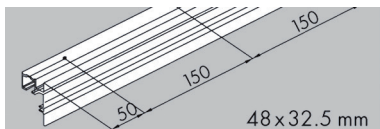

HAWA CLIPO 36GPPK INSLIDE VOOR SCHUIFDEURBESLAG MET VASTE GLASWAND

KIM : binnenmaat corpus
TB : deurbreedte
TH : deurhoogte

Hawa glasschuifdeurbeslag type Clipo 36GPPK Inslide voor schuifdeuren met vaste glaswand

- schuifdeurbeslag voor glazen deuren van max. 36 kg met vaste glaswand bv. voor loketten
- voor inliggende deuren met slot
- set voor 1 glasdeur met glasdikte 6-8 mm

- bovenprofiel afzonderlijk te bestellen
- glasbevestigingsprofiel afzonderlijk te bestellen
- afdekprofielen afzonderlijk te bestellen
- sloten afzonderlijk te bestellen (bestelnr. 034162 of 034163)

Bestelnr.	Afwerking	Omschrijving	Voor glasdikte	Max. afmetingen van een deur (BxH)	Verpakking
034266	-	beslag voor 1 deur	6-8 mm	1000x2000 mm	1 set

Bovenprofiel voor Hawa glasschuifdeurbeslag type Clipo 36GPPK Inslide

- vorgeboord aluminium profiel (geanodiseerd)

Bestelnr.	Afwerking	Lengte van het profiel	Verpakking
034267	aluminium	2500 mm	1

Glasbevestigingsprofiel voor Hawa glasschuifbeslag type Clipo 36GPPK Inslide

- vorgeboord aluminium profiel (geanodiseerd)
- voor de montage van de vaste glaswand

Bestelnr.	Afwerking	Lengte van het profiel	Verpakking
034169	aluminium	2500 mm	1

Taptite schroeven voor Hawa glasschuifdeurbeslag type Clipo 36GPPK Inslide

- voor de bevestiging van de vaste glaswand

Bestelnr.	Afwerking	Omschrijving	Verpakking
034171	-	M3 x 8	1 set