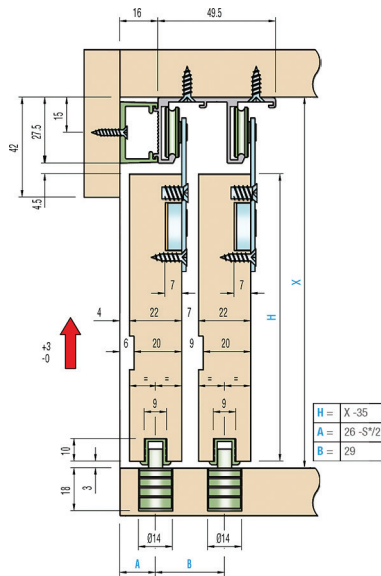

Schuifdeurbeslag type Sisco New Trix

- verticale regeling tot +3 mm
- regelbare bodemgeleider

- draagkracht: 40 kg
- voor deurdikte: maximum 22 mm

Bestelnr.	Afwerking	Omschrijving	Lengte	Verpakking
031267	zwart	volledig beslag 1 deur	-	1
331268	aluminium/zilver	bovenprofiel aluminium	3000 mm	1
031266	zwart	deurprofiel kunststof	3000 mm	1