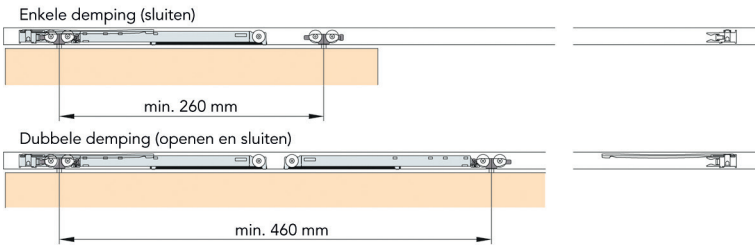

Aantal benodigde sets bij ... deuren met gewicht									
Aantal deuren	1 deur			2 deuren			3 deuren		
Gewicht	< 15 kg	< 26 kg	< 36 kg	< 15 kg	< 26 kg	< 36 kg	< 15 kg	< 26 kg	< 36 kg
Enkele demping	-	-	-	1	1	1	2	2	2
Dubbele demping	1	1	1	2	2	2	2	2	2

Bestelnr.	Afwerking	Voor deuren met maximum gewicht	Verpakking
034241	-	15 kg	1 set
034242	-	26 kg	1 set
034243	-	40 kg	1 set