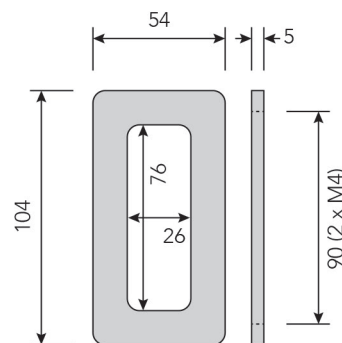

Schuifdeurgreep Ovaal carré

- grondstof: inox AISI 304

- per stuk

Bestelnr.	Afwerking	-	Verpakking
016084	inox	-	1
016085	zwart mat	-	1