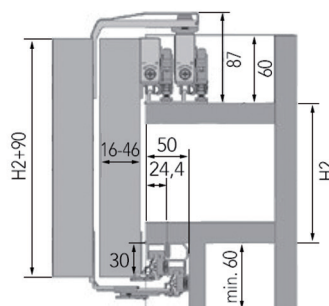

Volare V80 Adapta: set toebehoren voor 3 deuren

- per set
- set bestaat uit:
  - 4 onder wielen binnendeuren
  - 4 boven wielen binnendeuren
  - 2 soft close dempers binnendeuren
  - 2 onder wielen buitendeur
  - 2 boven wielen buitendeur
  - 1 soft close demper buitendeur
- de wielen van de buitendeur zijn verstelbaar voor deurdikte van 16 tot 46 mm

- set glijprofielen afzonderlijk te bestellen (bestelnr. 034852 of 034853)

- optioneel soft opening demper afzonderlijk te bestellen (bestelnr. 034851)
- optioneel set grepen afzonderlijk te bestellen (bestelnr. 034854 of 034855)

Bestelnr.	Afwerking	Max. deurgewicht	Deurdikte	Max. deurbreedte	Max. deurhoogte	Verpakking
034850	-	80 kg	16-46 mm	1400 mm	2900 mm	1 set