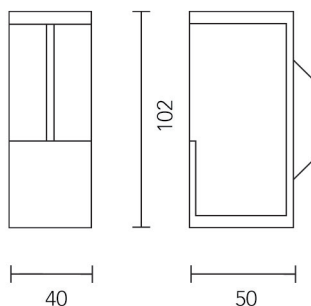

**Schuifdeurgreep Carré massief**

- grondstof: inox AISI 304

- per stuk

Bestelnr.	Afwerking	Breedte	Diepte	Hoogte	Verpakking
016080	inox	40 mm	50 mm	102 mm	1
016081	zwart mat	40 mm	50 mm	102 mm	1

**Schuifdeurgreep Ovaal blind**