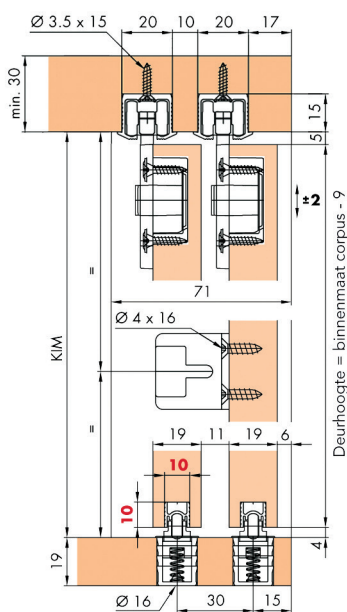

HAWA CLIPO 26/36H INSLIDE SCHUIFDEURBESLAG VOOR HOUTEN DEUREN

Hawa schuifdeurbeslag type Clipo 26/36H Inslide

- schuifdeurbeslag voor houten deuren van max. 26/36 kg
- voor inliggende deuren
- set voor 2 of 3 deuren met dikte 19/25 mm

- bovenprofielen en eindkappen (bestelnr. 034240) afzonderlijk te bestellen
- glijprofielen afzonderlijk te bestellen (bestelnr. 047085 of 047086)
- demping afzonderlijk te bestellen (bestelnr. 034241, 034242 of 034243)

Demping mogelijk.

Bestelnr.	Draagkracht	Omschrijving	Voor deurdikte	Max. afmetingen van een deur (BxH)	Verpakking
034236	26 kg	beslag voor 2 deuren	19/25 mm	1000x2200 mm	1 set
034261	36 kg	beslag voor 2 deuren	19/25 mm	1000x2200 mm	1 set
034237	36 kg	beslag voor 3 deuren	19/25 mm	1000x2200 mm	1 set

Bovenprofiel voor schuifdeurbeslag type Clipo 26/36H Inslide

- vorgeboord aluminium profiel
- te schroeven

Bestelnr.	Afwerking	Lengte van het profiel	Verpakking
034238	aluminium	2500 mm	1
034239	aluminium	3500 mm	1

Eindkap voor bovenprofiel Clipo 26/36H Inslide

- kunststof eindkap
- per set (2 stuks)

Bestelnr.	Afwerking	Omschrijving	Verpakking
034240	grijs	eindkap	1