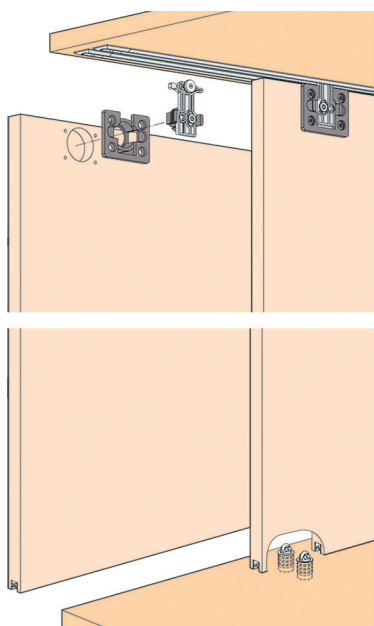

HAWA CLIPO 26/36H INSLIDE SCHUIFDEURBESLAG VOOR HOUTEN DEUREN

Hawa schuifdeurbeslag type Clipo 26/36H Inslide

- schuifdeurbeslag voor houten deuren van max. 26/36 kg
- voor inliggende deuren
- set voor 2 of 3 deuren met dikte 19/25 mm

- bovenprofielen en eindkappen (bestelnr. 034240) afzonderlijk te bestellen
- glijprofielen afzonderlijk te bestellen (bestelnr. 047085 of 047086)
- demping afzonderlijk te bestellen (bestelnr. 034241, 034242 of 034243)

Demping mogelijk.

Bestelnr.	Draagkracht	Omschrijving	Voor deurdikte	Max. afmetingen van een deur (BxH)	Verpakking
034236	26 kg	beslag voor 2 deuren	19/25 mm	1000x2200 mm	1 set
034261	36 kg	beslag voor 2 deuren	19/25 mm	1000x2200 mm	1 set
034237	36 kg	beslag voor 3 deuren	19/25 mm	1000x2200 mm	1 set

Bovenprofiel voor schuifdeurbeslag type Clipo 26/36H Inslide

- vorgeboord aluminium profiel
- te schroeven

Bestelnr.	Afwerking	Lengte van het profiel	Verpakking
034238	aluminium	2500 mm	1
034239	aluminium	3500 mm	1

Eindkap voor bovenprofiel Clipo 26/36H Inslide

- kunststof eindkap
- per set (2 stuks)

Bestelnr.	Afwerking	Omschrijving	Verpakking
034240	grijs	eindkap	1