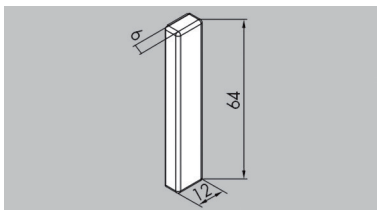

Slot voor Hawa glasschuifdeurbeslag

type Clipo 36GPPK Inside

- links of rechts (zie afbeelding)
- gelijksluitend

Bestelnr.	Afwerking	Links / rechts	Verpakking
034162	-	rechts	1
034163	-	links	1

Greep voor Hawa glasschuifdeurbeslag

type Clipo 36GPPK Inside

- kunststof
- te kleven
- per set van 2

Bestelnr.	Afwerking	Omschrijving	Verpakking
034164	chrom mat	set van 2 kunststof grepen	1 set

Schelpgreep voor Hawa glasschuifdeurbeslag

type Clipo 36GPPK Inside

- te kleven
- set van 2 stuks

Bestelnr.	Afwerking	Diameter	Verpakking
034165	aluminium	30 mm	1 set
034166	aluminium	40 mm	1 set

Lijm type Penloc GTI

Bestelnr.	Afwerking	Omschrijving	Verpakking
034155	-	lijm	1