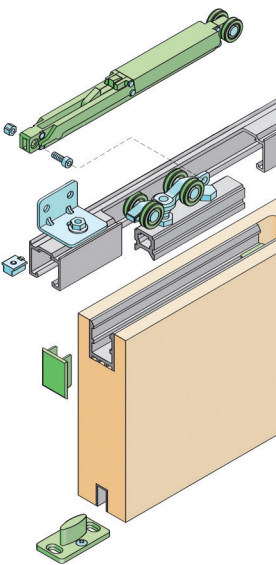

Schuifdeurbeslag type Sisco 100 Silent met demping om in de deur in te frezen

- zachtlopend schuifdeursysteem
- zelfherstellende demper
- draagkracht: 80 kg
- voor deurdikte: minimum 40 mm
- met verstelbare bodemgeleider
- minimum deurbreedte: 720 mm

Bestelnr.	Afwerking	Onderdeel	Lengte	Verpakking
030812	zwart	volledig beslag voor 1 deur	-	1
330807	aluminium	bovenprofiel aluminium	3000 mm	1
030557	aluminium	U deurprofiel voor bodemgeleider	3000 mm	1
030572	aluminium	muursteun	-	1