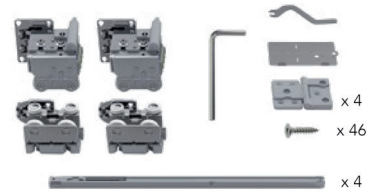

- vouwdeurbeslag met soft close demping

- afmetingen:

- totale deurbreedte: 600-1200 mm (breedte per blad: 300-600 mm)
- max. deurhoogte: 2500 mm
- max. deurgewicht (= 2 deurbladen): 40 kg
- deurdikte: 16-19 mm
- wanddikte kast: 18-19 mm