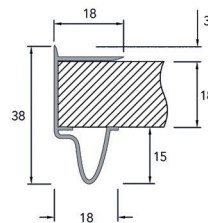

Greeplijst type 1226 AF voor Sisco 1200

Bestelnr.	Afwerking	Lengte	Verpakking
333272	aluminium (glad)	3000 mm	1