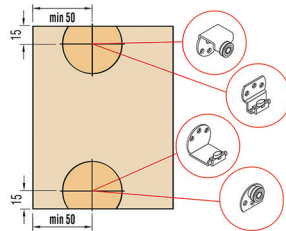

Bestelnr.	Afwerking	Omschrijving	Lengte	Verpakking
030531	zwart	volledig beslag binnendeur	-	1
030530	zwart	volledig beslag buitendeur	-	1
330529	zilver	profiel aluminium	3000 mm	1