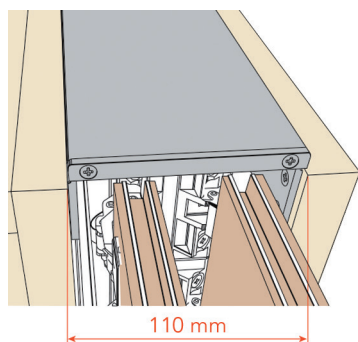

Verbindingsprofiel Exedra voor twee deuren

- voor de verbinding van 2 kasten
- op maat te snijden
- set bevat:
  - aluminium verbindingsprofielen, boven en onder
  - 4 kunststof glijprofielen om de 2 deuren in te frezen
- per set

Bestelnr.	Type	Afwerking	Omschrijving	Voor kastdiepte	Verpakking
012357	VE55KIT0003	aluminium	verbindingsprofiel voor 2 deuren	501-650 mm	1 set