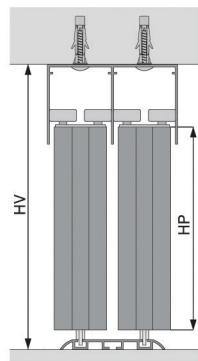

DOAL SCHUIFDEURBESLAG

DOAL SCHUIFDEURBESLAG MAESTRO M: STAANDE DEUR

Set met dubbel boven- en onderprofiel Maestro M

- set bestaat uit:
- dubbel bovenprofiel 3000 mm
- dubbel onderprofiel 3000 mm met zelfklevende strips
- 1 stopper
- schroeven niet inbegrepen
- HP=HV-51 mm

Bestelnr.	Afwerking	Lengte van de profielen	Verpakking
047646	aluminium	3000 mm	1 pr