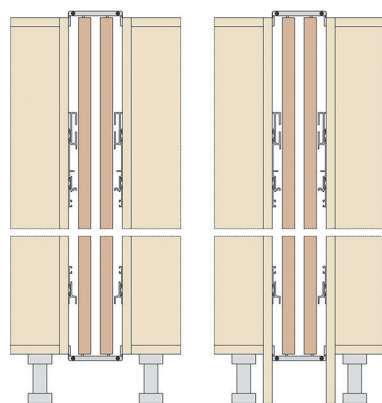

Verbindingsprofiel Exedra voor twee deuren

- voor de verbinding van 2 kasten
- op maat te snijden
- set bevat:
  - aluminium verbindingsprofielen, boven en onder
  - 4 kunststof glijprofielen om de 2 deuren in te frezen
- per set

Bestelnr.	Type	Afwerking	Omschrijving	Voor kastdiepte	Verpakking
012357	VE55KIT0003	aluminium	verbindingsprofiel voor 2 deuren	501-650 mm	1 set