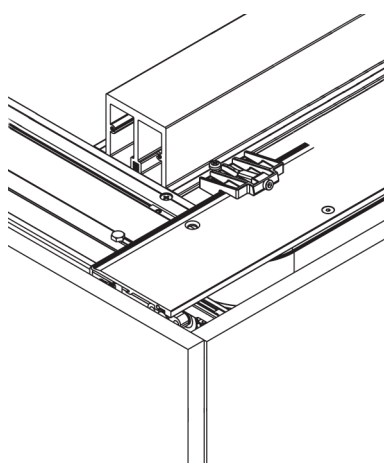

Centreer magneten met boormat voor Hawa Folding Concepta 25

- de centreer magneten zorgen er bij toepassing 2 en 3 voor dat de deuren netjes gelijk liggen
- inclusief boormat om de magneten in te boren

Bestelnr.	Afwerking	-	Verpakking
046974	-	-	1