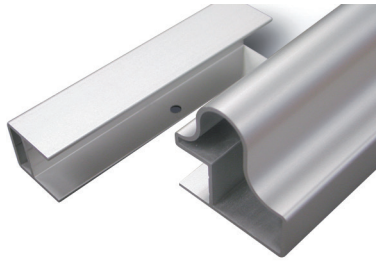

verstevigingsprofiel