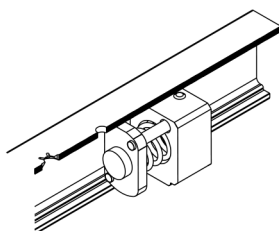

Deurstopper voor Hawa schuifdeurbeslag type Junior 80/B-Pocket

- de beslagset bevat reeds 1 deurstopper voor het openen
- voor het sluiten bestelt u naar keuze deze extra stopper ofwel de deurstopper met veer (bestelnr. 047075)

- per stuk

Bestelnr.	Afwerking	Omschrijving	Verpakking
046967	-	deurstopper	1