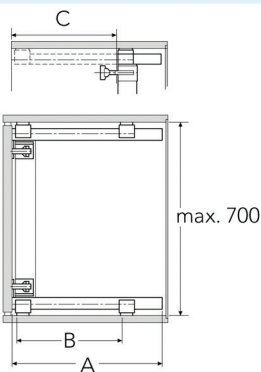

Bestelnr.	Afwerking	Lengte	B	C	Verpakking
030894	verzinkt	350 mm	186 mm	244 mm	10 pr
030895	verzinkt	400 mm	236 mm	294 mm	10 pr
030896	verzinkt	450 mm	286 mm	344 mm	10 pr
030897	verzinkt	500 mm	336 mm	394 mm	10 pr
030898	verzinkt	550 mm	386 mm	444 mm	10 pr
030899	verzinkt	600 mm	436 mm	494 mm	10 pr