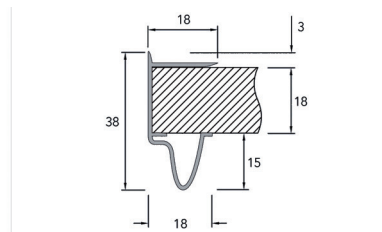

Greeplijst type 1226 AF voor Sisco 1200

Bestelnr.	Afwerking	Lengte	Verpakking
333272	aluminium (glad)	3000 mm	1