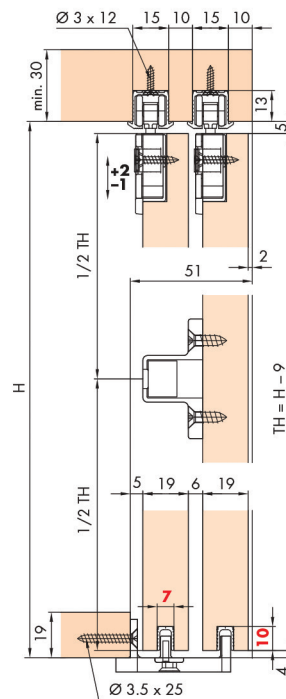

Hawa schuifdeurbeslag type Clipo 16 Mixslide

- schuifdeurbeslag voor houten deuren van max. 16 kg
- voor deuren bovenaan inliggend, onderaan opliggend
- set voor 2 deuren met dikte 19 mm
- bovenprofielen (bestelnr. 034115 of 034116) en eindkappen (bestelnr. 034117) afzonderlijk te bestellen
- glijprofielen afzonderlijk te bestellen (bestelnr. 034118)
- demping afzonderlijk te bestellen (bestelnr. 034131)

Bestelnr.	Afwerking	Omschrijving	Voor deurdikte	Max. afmetingen van een deur (BxH)	Verpakking
034119	-	beslag voor 2 deuren	16-19 mm	1000x1400 mm	1 set

Bovenprofiel voor Hawa schuifdeurbeslag type Clipo 16 Mixslide

- voorgeboord aluminium profiel
- te kleven of te schroeven
- indien geschroefd: Ø 3 x 12 mm

Bestelnr.	Afwerking	Lengte van het profiel	Verpakking
034115	aluminium	2500 mm	1
034116	aluminium	3500 mm	1

Eindkap voor bovenprofiel Clipo 16 Mixslide

- kunststof eindkap
- afgerond, gelijk aan freesmaat
- per set (2 stuks)

Bestelnr.	Afwerking	Omschrijving	Verpakking
034117	grijs	eindkap	1 set

Glijprofiel voor Hawa schuifdeurbeslag type Clipo 16 Mixslide

- kunststof profiel (in te freeze)

Bestelnr.	Afwerking	Lengte van het profiel	Verpakking
034118	antraciet	2500 mm	1