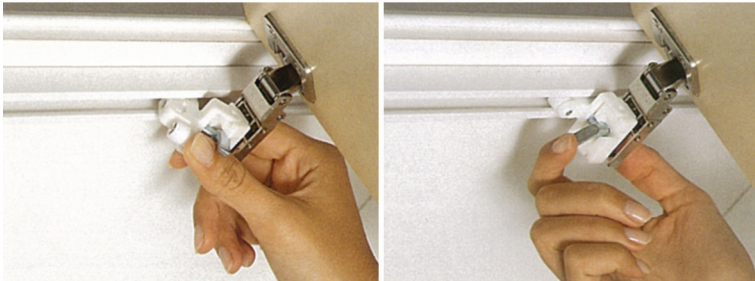

Bestelnr.	Afwerking	-	Verpakking
030209	transparant	-	300