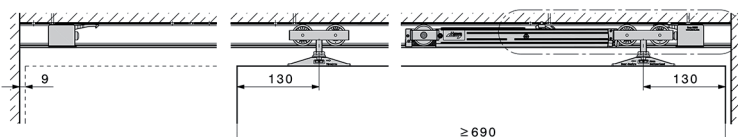

Demper SoftMove voor Hawa schuifdeurbeslag type Junior 80/B-Pocket

- indien de deur in 2 richtingen gedempt moet worden, dient u 2 dempers te bestellen
- Indien u 2 dempers bestelt, dient u 1 extra deurstopper (bestelnr. 046967) mee te bestellen.
- In de beslagset (bestelnr. 047040) zit er standaard 1 deurstopper.

1 richting gedempt:

- per stuk

2 richtingen gedempt:

Bestelnr.	Afwerking	Omschrijving	Verpakking
034001	-	demper	1

Deurstopper voor Hawa schuifdeurbeslag type Junior 80/B-Pocket

- de beslagset bevat reeds 1 deurstopper voor het openen
- voor het sluiten bestelt u naar keuze deze extra stopper ofwel de deurstopper met veer (bestelnr. 047075)

- per stuk

Bestelnr.	Afwerking	Omschrijving	Verpakking
046967	-	deurstopper	1

Deurstopper met veer voor Hawa schuifdeurbeslag type Junior 80/B-Pocket

- met deze geveerde deurstopper kan je de schuifdeur uit de nis drukken
- niet combineerbaar met een demper SoftMove (bestelnr. 034001)

- per stuk

Bestelnr.	Afwerking	Omschrijving	Verpakking
047075	-	deurstopper met veer	1

Profielhouder type 25442 voor Hawa Junior 80/B-pocket schuifdeurbeslag

- dankzij deze profielhouder kan het bovenprofiel worden gemonteerd en gedemonteerd nadat de nis en het plafond volledig afgewerkt zijn
- voor deuren met een maximum breedte van 850 mm
- schroevenset afzonderlijk te bestellen (bestelnr. 047020)
- niet compatibel met de optionele montagerail

- per stuk

Bestelnr.	Afwerking	Omschrijving	Verpakking
046969	-	profielhouder	1