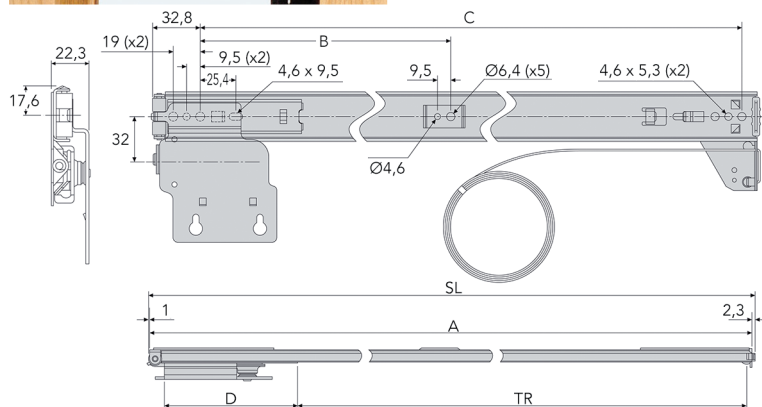

- boorafstand van de scharnieren: 38 mm

- per paar

Er moet 3 mm voorzien worden tussen de geleider en de binnenzijde van de deur.

Bestelnr.	Afwerking	Lengte	Verpakking
031541	zwart	360 mm	4 pr
031542	zwart	410 mm	4 pr
031543	zwart	460 mm	4 pr
031544	zwart	510 mm	4 pr
031545	zwart	560 mm	4 pr
031546	zwart	610 mm	4 pr