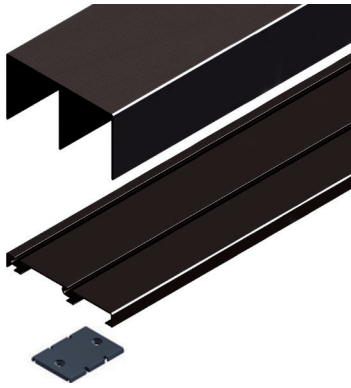

Terra Top Line: set glijprofielen

- per set
- set bestaat uit:
  - 1 bovenprofiel van 3 m
  - 1 onderprofiel van 3 m
  - bevestigingsonderdelen

Bestelnr.	Afwerking	Lengte van de profielen	Verpakking
034847	aluminium geanodiseerd	3000 mm	4
034842	zwart (RAL9005)	3000 mm	4