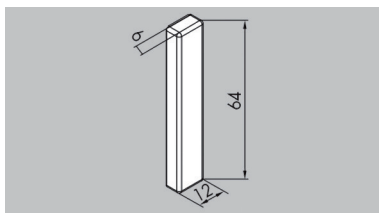

Glasbevestigingsprofiel voor Hawa glasschuifbeslag type Clipo 36GPPK Inslide
- aluminium profiel (geanodiseerd)
- boven- en onderaan het glas te kleven

Bestelnr.	Afwerking	Lengte van het profiel	Verpakking
034160	aluminium	2500 mm	1
034161	aluminium	3500 mm	1

Siliconenlijm type Elch Pro 3B
- om het glas te kleven in het bevestigingsprofiel

Bestelnr.	Afwerking	Inhoud	Verpakking
034151	-	310 ml	1

Slot voor Hawa glasschuifdeurbeslag type Clipo 36GPPK Inslide

Bestelnr.	Afwerking	-	Verpakking
034265	-	-	1

Greep voor Hawa glasschuifdeurbeslag type Clipo 36GPPK Inslide
- kunststof
- te kleven
- set van 2 stuks

Bestelnr.	Afwerking	Omschrijving	Verpakking
034164	chromm mat	set van 2 kunststof grepen	1 set

Schelpgreep voor Hawa glasschuifdeurbeslag type Clipo 36GPPK Inslide
- te kleven
- set van 2 stuks

Bestelnr.	Afwerking	Diameter	Verpakking
034165	aluminium	30 mm	1 set
034166	aluminium	40 mm	1 set

Lijm type Penloc GTI

Bestelnr.	Afwerking	Omschrijving	Verpakking
034155	-	lijm	1