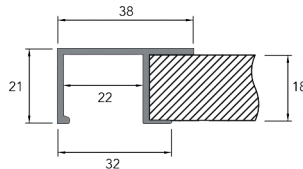

- een decoratieve kantenband van 22 mm breed en maximum 1 mm dik kan in de greep worden geschoven

Bestelnr.	Afwerking	Lengte	Verpakking
013714	aluminium	2750 mm	1

**Greeplijst type Sima 8111**

- per stuk (1 stuk = 2700 mm)