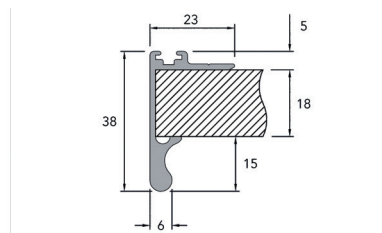

Greeplijst type 1228 AF voor Sisco 1200

Bestelnr.	Afwerking	Lengte	Verpakking
333268	aluminium (glad)	3000 mm	1