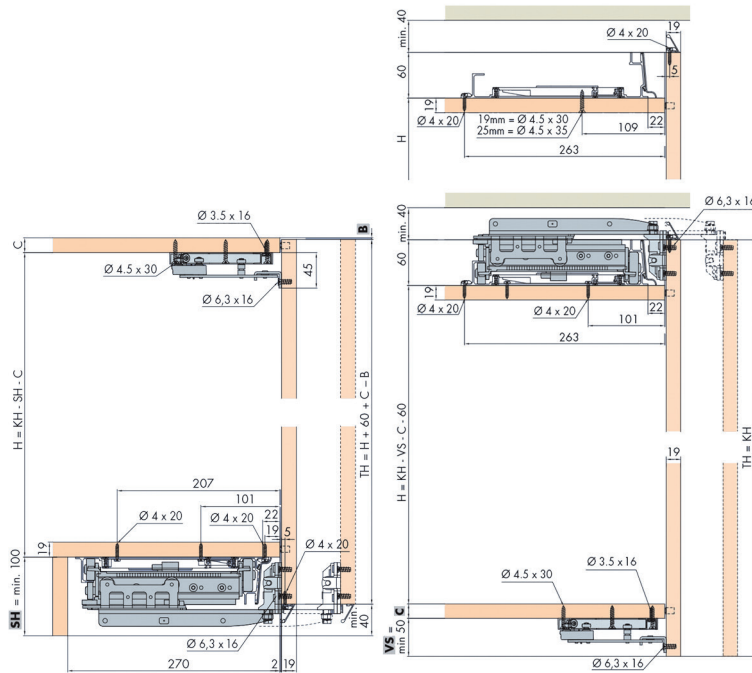

Hawa schuifdeurbeslag type Frontino 20 H Forslide

- schuifdeurbeslag voor houten, gelijkliggende deuren van max. 20 kg
- voorgemonteerd glijstelsysteem, verpakt in 1 doos
- kan zowel bovenop als onderaan de kast bevestigd worden
- volledige kastopening
- 6 verschillende types afhankelijk van de kastbreedte
- set voor 2 deuren met dikte 19 mm
- max. deurhoogte 1000 mm

Onderbevestiging

Bovenbevestiging