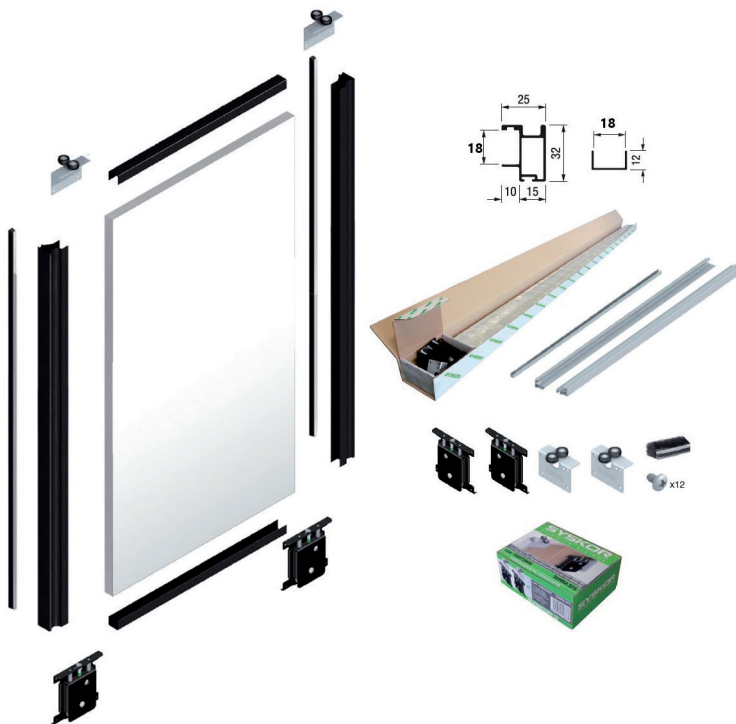

## TERRA TOP LINE

**Terra Top Line: set toebehoren voor 1 deur**

- beslag voor 1 deur voor paneel van 18 mm
- set bestaat uit:
  - 2 onder wielen
  - 2 boven wielen
  - 2 greepprofielen (2 x 2,6 m)
  - 1 horizontaal profiel (1 x 2 m)
  - borstelprofiel
  - schroeven
- maximum afmetingen van de deur:  
H x B: 2,6 m x 1 m  
Voor een bredere deur van maximum 1,5 m dient een extra horizontaal profiel te worden besteld (bestelnr. 034844).
- glijprofielen afzonderlijk te bestellen (bestelnr. 034842)
- optioneel gedempte boven wielen afzonderlijk te bestellen (bestelnr. 034843)