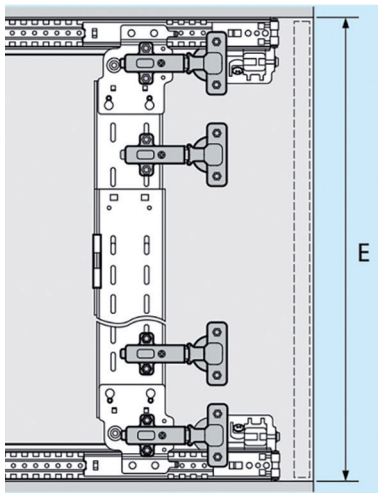

E	
915 mm - 1193 mm	x3
1194 mm - 1498 mm	x4
1499 mm - 1803 mm	x5
1804 mm - 2300 mm	x6

Metalen verbindingslat

- voor deurhoogtes van 915 tot 1422 mm: hebt u 2 verbindingslatten nodig per deur
- voor deurhoogtes van 1423 tot 2000 mm: hebt u 3 verbindingslatten nodig per deur
- voor deurhoogtes van 2001 tot 2300 mm: hebt u 4 verbindingslatten nodig per deur

Welk type scharnier gebruiken?

- scharnier 35 mm voor inliggende deur tot 20 mm dik: type C2ABA99 (bestelnr. 029187) + kruisplaatje 3 mm
- scharnier 40 mm voor inliggende deur tot 32 mm dik: type CFA7G99 (bestelnr. 029321) + kruisplaatje 3 mm
- scharnier 40 mm voor opliggende deur tot 19 mm dik: type CFA7A99 (bestelnr. 028725) + kruisplaatje 0 mm

- per set: 1 set = 2 verbindingslatten

Bestelnr.	Afwerking	Lengte	Verpakking
031805	zwart	-	10 sets