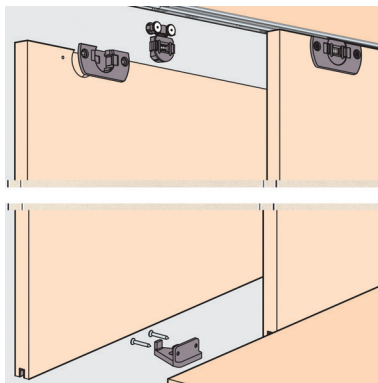

HAWA CLIPO 16 MIXSLIDE SCHUIFDEURBESLAG VOOR HOUTEN DEUREN

KAM: buitenmaat corpus
KIM: binnenmaat corpus
TB: deurbreedte