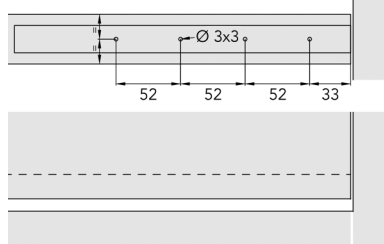

HAWA JUNIOR 100/B POCKET SCHUIFDEURBESLAG

Hawa schuifdeurbeslag type Junior 100/B Pocket

- schuifdeurbeslag voor 1 deur van max. 100 kg
- speciaal voor een nis geconcipeerde deuropanging
- beslag wordt in de deur ingebouwd
- minimale inbouwhoogte van slechts 52 mm
- in 1 richting gedempt (demper + stopper) of in twee richtingen gedempt (2 dempers)
- met nieuwe SoftMove 100 magnetische demper, geïntegreerd in het loopwerk, voorgemonteerd

- aluminium bovenprofiel afzonderlijk te bestellen (bestelnr. 034003 of 034004)

- kunststof glijprofiel afzonderlijk te bestellen (bestelnr. 034002)

- per set

De set bestaat uit:		Set:	30253	30255
	Loopwerk, 2-wielig, M10, kogellager		1	
	Soft close SoftMove 100, met loopwerk, stopper met afdekkap, voorgemonteerd		1	2
	SoftStop HawaJunior 100, met instelbare veer		1	
	Ophangprofiel, plaat met schroef M10		1	1
	Ophangprofiel, met plaat, met ophangbout M10, muurbevestiging		1	1
	Bodemgeleider, nultolerantie, groefbreedte 10 mm, kunststof, zwart		1	1
	Vergrendelingsleutel		1	1

Bestelnr.	Afwerking	Omschrijving	Voor deurdikte	Max. gewicht per deur	Ref. Hawa	Verpakking
034042	-	beslag voor 1 deur in 1 richting gedempt	40-50 mm	100 kg	30253	1 set
034043	-	beslag voor 1 deur in 2 richtingen gedempt	40-50 mm	100 kg	30255	1 set