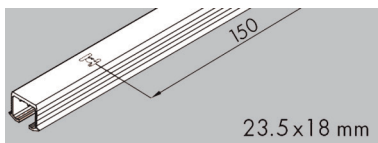

HAWA CLIPO 36H MIXSLIDE SCHUIFDEURBESLAG VOOR HOUTEN DEUREN

Hawa schuifdeurbeslag type Clipo 36H Mixslide

- schuifdeurbeslag voor houten deuren van max. 36 kg
- voor deuren bovenaan inliggend, onderaan voorliggend
- set voor 2 deuren met dikte 25 mm

- bovenprofielen afzonderlijk te bestellen (bestelnr. 034238 of 034239)
- glijprofiel afzonderlijk te bestellen (bestelnr. 034128 of 034129)
- demping afzonderlijk te bestellen (bestelnr. 034241, 034242 of 034243)

Demping mogelijk.

Bestelnr.	Afwerking	Omschrijving	Voor deurdikte	Max. afmetingen van een deur (BxH)	Verpakking
034244	-	beslag voor 2 deuren	25 mm	1000x2200 mm	1 set

Bovenprofiel voor schuifdeurbeslag type Clipo 36 Mixslide

- vorgeboord aluminium profiel
- te schroeven

Bestelnr.	Afwerking	Lengte van het profiel	Verpakking
034238	aluminium	2500 mm	1
034239	aluminium	3500 mm	1

Eindkap voor bovenprofiel Clipo 36 Mixslide

- kunststof eindkap
- per set (2 stuks)

Bestelnr.	Afwerking	Omschrijving	Verpakking
034240	grijs	eindkap	1

Glijprofiel voor schuifdeurbeslag type Clipo 36 Mixslide

- dubbel, vorgeboord aluminium profiel

Bestelnr.	Afwerking	Lengte van het profiel	Verpakking
034128	aluminium	2500 mm	1
034129	aluminium	3500 mm	1