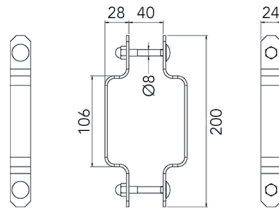

**Grepen voor schuifdeurbeslag
type Loft en Loft Art**

- per paar
- staal, zwart gelakt

Bestelnr.	Afwerking	-	Verpakking
013966	zwart	-	1