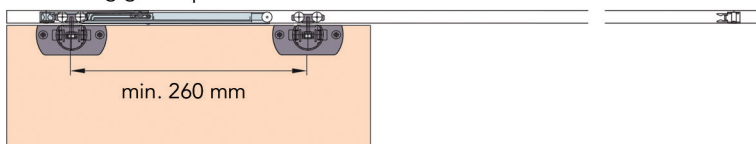

**Demper voor Hawa glasschuifdeurbeslag
type Clipo 16 GPK Inslide**

- voor deuren tot max. 16 kg
- per set (2 stuks)
- de deur kan in 1* (sluitrichting) of 2* richtingen (sluit- en openingsrichting) gedempt worden

* indien in 1 richting: 1 set bestellen
indien in 2 richtingen: 2 sets bestellen

1 richting gedempt