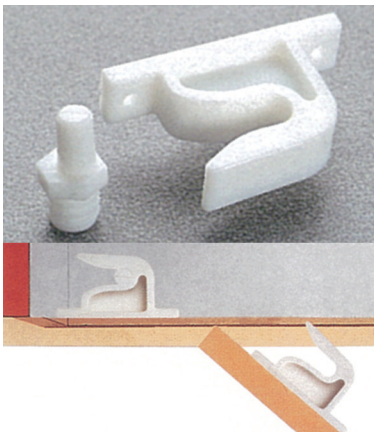

Bestelnr.	Afwerking	Bevestiging	Verpakking
030439	nikkel	om te schroeven	600

Salice stopper type F1RFAY
- per stuk

Bestelnr.	Afwerking	-	Verpakking
031496	wit	-	300