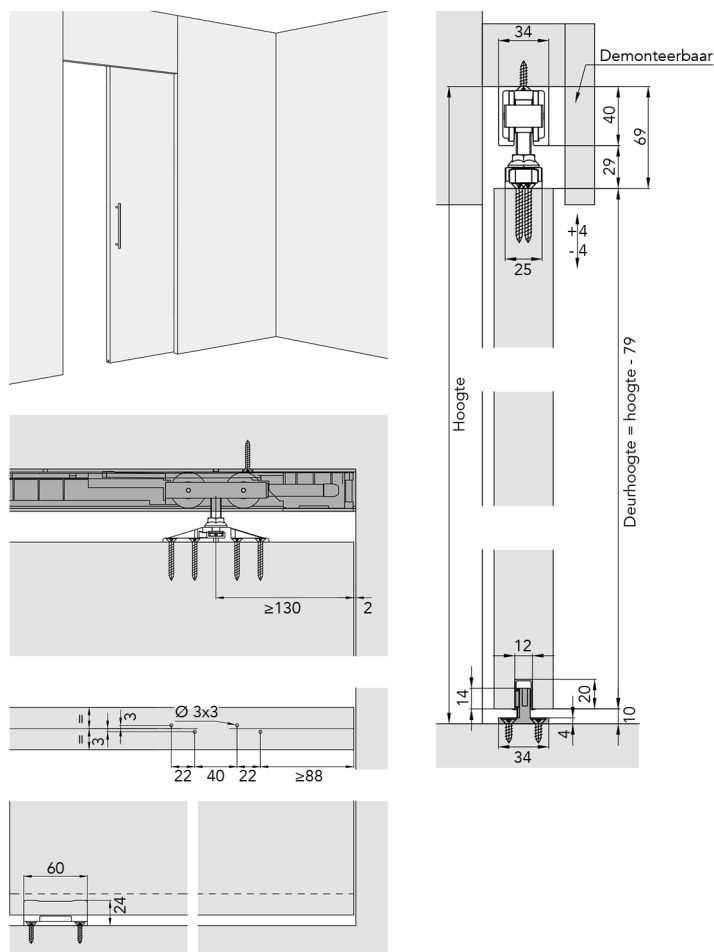

HAWA JUNIOR 100/Z SCHUIFDEURBESLAG

Hawa schuifdeurbeslag type Junior 100/Z

- schuifdeurbeslag voor 1 deur van max. 100 kg
- beslag wordt boven op de deur gemonteerd
- in 1 richting gedempt (demper + stopper) of in twee richtingen gedempt (2 dempers)
- met nieuwe SoftMove 100 magnetische demper, geïntegreerd in het loopwerk, voorgemonteerd

- aluminium bovenprofiel afzonderlijk te bestellen (bestelnr. 034003 of 034004)
- kunststof glijprofiel afzonderlijk te bestellen (bestelnr. 034002)

- per set

De set bestaat uit:		Set:	30242	30244
	Loopwerk, 2-wielig, M10, kogellager		1	
	SoftStop Hawa Junior 100, met instelbare veer		1	
	Tweezijdige ophangplaat		2	2
	Set met ophangbouten M10, zeskantmoeren, schroeven en buffer		1	1
	Bodemgeleider, nultolerantie, groefbreedte 10 mm, kunststof, zwart		1	1
	Verticale regelpen		1	1
	Soft close SoftMove100, met loopwerk, stopper met afdekkap, voorgemonteerd		1	2

Bestelnr.	Afwerking	Omschrijving	Voor deurdikte	Max. gewicht per deur	Ref. Hawa	Verpakking
034038	-	beslag voor 1 deur in 1 richting gedempt	min. 34 mm	100 kg	30242	1 set
034039	-	beslag voor 1 deur in 2 richtingen gedempt	min. 34 mm	100 kg	30244	1 set

Bovenprofiel voor Hawa schuifdeurbeslag type Junior 100/Z

- voorgeboord aluminium profiel

- per stuk (1 stuk = 2000 of 3000 mm)

Bestelnr.	Afwerking	Lengte van het profiel	Ref. Hawa	Verpakking
034003	aluminium	2000 mm	10192	1
034004	aluminium	3000 mm	18532	1

Glijprofiel voor Hawa schuifdeurbeslag type Junior 100/Z

- kunststof profiel (in te frezen)

- per stuk (1 stuk = 1300 mm)

Bestelnr.	Afwerking	Lengte van het profiel	Ref. Hawa	Verpakking
034002	zwart	1300 mm	14540	1