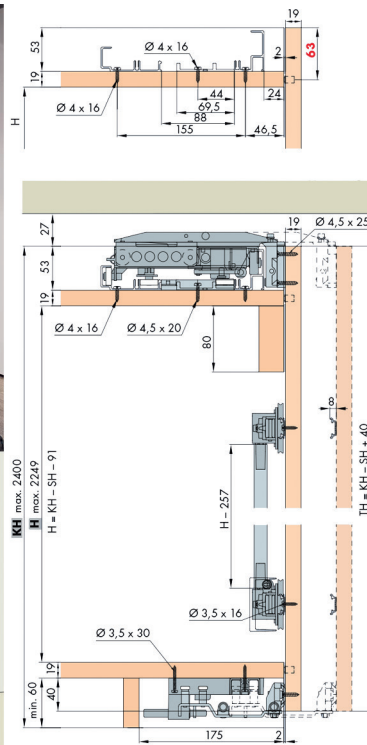

HAWA FRONTINO 40 H FORSLIDE SCHUIFDEURBESLAG VOOR STAANDE KASTEN MET GELIJKLIGGENDE HOUTEN DEUREN

Hawa schuifdeurbeslag type Frontino 40 H Forslide

- schuifdeurbeslag voor houten, gelijkliggende deuren van max. 40 kg
- 3 verschillende types afhankelijk van de kastbreedte
- set voor 2 deuren met dikte 19 mm
- max. deurhoogte 2400 mm
- set boven- en onderprofielen afzonderlijk te bestellen

Bestelnr.	Afwerking	Type	Voor kastbreedte	Verpakking
034287	-	S	1200-1799 mm	set
034288	-	M	1800-2199 mm	set
034270	-	L	2200-2400 mm	set