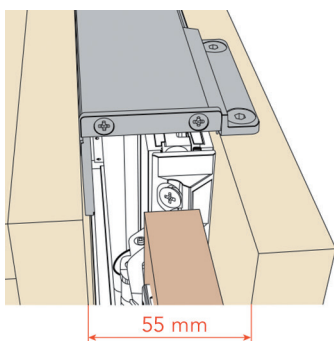

Verbindingsprofiel Exedra voor een enkele deur

- voor de bevestiging van een zijpaneel
- op maat te snijden
- per set

Bestelnr.	Type	Afwerking	Omschrijving	Voor kastdiepte	Verpakking
012356	VE55KIT0001	aluminium	verbindingsprofiel voor 1 deur	501-650 mm	1 set