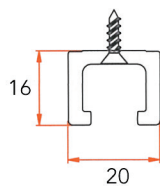

Salice glijprofiel type F1GFAG
- profiel om vast te schroeven
- per stuk

Bestelnr.	Afwerking	Lengthe	Verpakking
031587	grijs	1180 mm	75
030446	wit	1180 mm	75