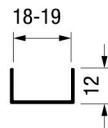

Terra Top Line: set glijprofielen

- per set
- set bestaat uit:
  - 1 bovenprofiel van 3 m
  - 1 onderprofiel van 3 m
  - bevestigingsonderdelen

Bestelnr.	Afwerking	Lengte van de profielen	Verpakking
034847	aluminium geanodiseerd	3000 mm	4
034842	zwart (RAL9005)	3000 mm	4

Terra Top Line: horizontaal deurprofiel

- optioneel: voor deuren breder dan 1 m (maximum breedte van de deur 1,5 m)
- per stuk (1 stuk = 4 meter)

Bestelnr.	Afwerking	Lengte	Verpakking
034848	aluminium geanodiseerd	4000 mm	10
034844	zwart (RAL9005)	4000 mm	10

Terra Top Line: gedempte boven wielen

- per set
- set bestaat uit:
  - 2 gedempte boven wielen
  - 2 activators
  - schroeven
- gewicht van de deur: 25-40 kg

Bestelnr.	Afwerking	-	Verpakking
034843	zwart	-	20