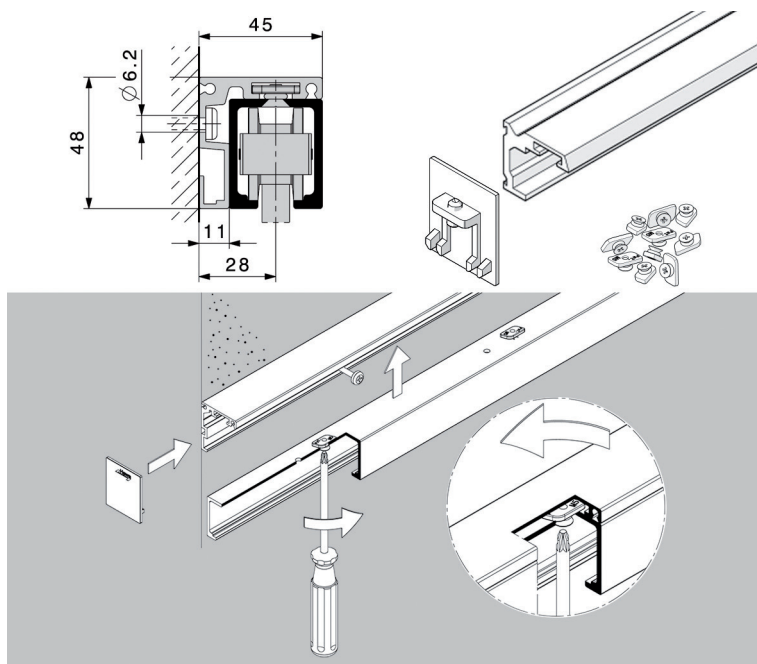

HAWA JUNIOR 80/Z EN JUNIOR 80/B (MOD.) SCHUIFDEURBESLAG: TOEBEHOREN

Hawa hoekprofiel voor wandbevestiging van Junior 80/Z en Junior 80/B (mod.)

- voorgeboord aluminium hoekprofiel om het Junior 80/Z en Junior 80/B (mod.) schuifdeursysteem aan de wand te bevestigen i.p.v. tegen het plafond
- 2 afdekkappen en 1 montageset afzonderlijk te bestellen
- het aluminium bovenprofiel past in dit hoekprofiel en dient dus steeds mee besteld te worden (bestelnr. 034003 of 034004)

Bestelnr.	Afwerking	Omschrijving	Lengte	Verpakking
034006	aluminium	hoekprofiel	2500 mm	1
034007	-	montageset	-	1 set
034008	metaal	afdekkap	-	1