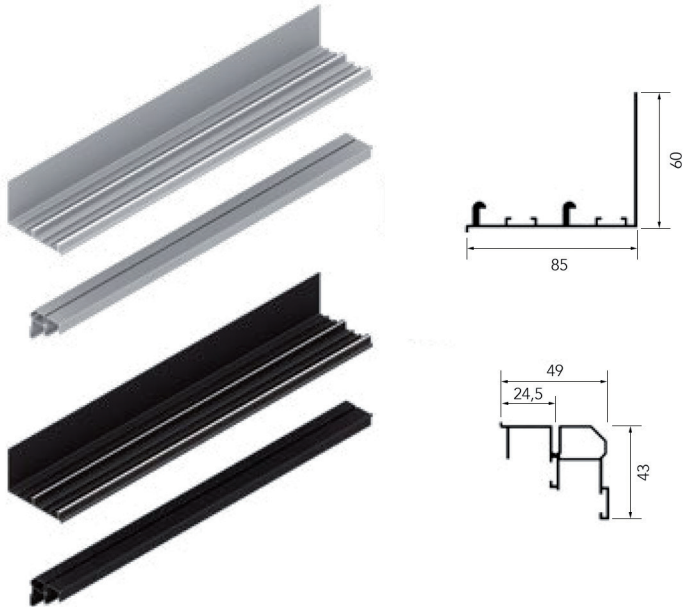

Volare V80 Adapta: set glijprofielen

- per set
- set bestaat uit:
  - 1 bovenprofiel van 3000 mm
  - 1 onderprofiel van 3000 mm

Bestelnr.	Afwerking	Lengte van de profielen	Verpakking
034852	aluminium geanodiseerd	3000 mm	1 set
034853	zwart (RAL9005)	3000 mm	1 set

Volare V80 Adapta: soft opening demper

1. optioneel
   - demper voor 1 deur
   - dempt de deur bij het openen
   - bij 3 deuren enkel toepasbaar op de buitendeur
2. per set

Bestelnr.	Afwerking	-	Verpakking
034851	-	-	1 set