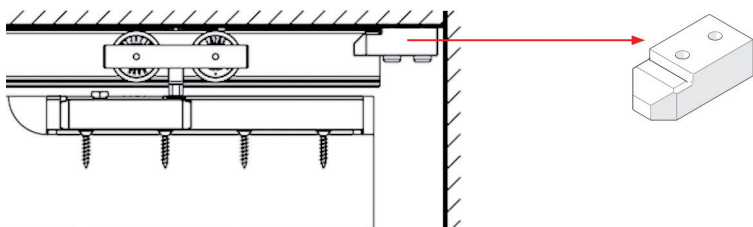

Deurstopper met veer voor Hawa schuifdeurbeslag type Junior 80/B-Pocket

- met deze geveerde deurstopper kan je de schuifdeur uit de nis drukken
- niet combineerbaar met een demper SoftMove (bestelnr. 034001)

- per stuk

Bestelnr.	Afwerking	Omschrijving	Verpakking
047075	-	deurstopper met veer	1