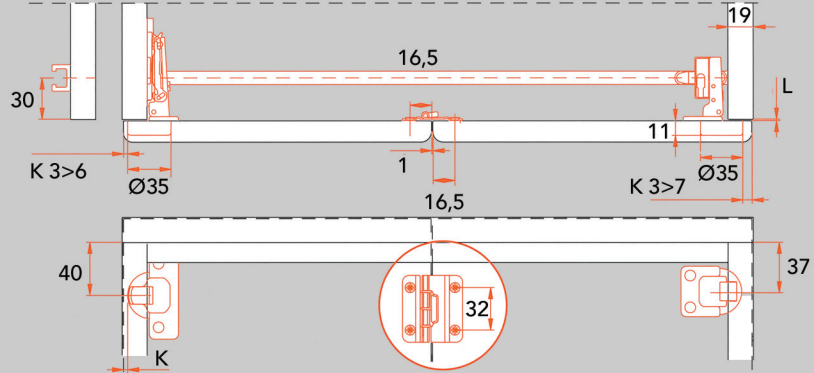

Montage zonder beschermprofiel

Montage met beschermprofiel