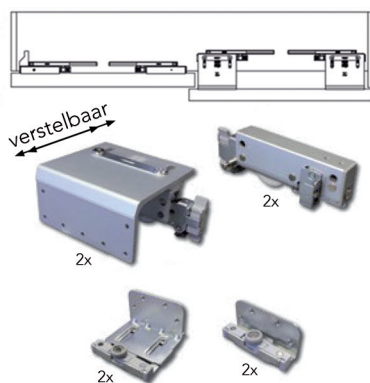

## VOLARE V80 ADAPTA

**Volare V80 Adapta: set toebehoren voor 2 deuren**

- per set
- set bestaat uit:
  - 2 onder wielen binnendeur
  - 2 boven wielen binnendeur
  - 1 soft close demper binnendeur
  - 2 onder wielen buitendeur
  - 2 boven wielen buitendeur
  - 1 soft close demper buitendeur
- de wielen van de buitendeur zijn verstelbaar voor deurdikte van 16 tot 46 mm