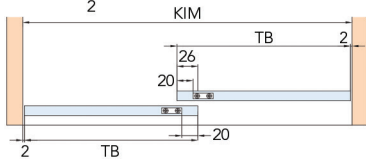

KIM : binnenmaat corpus
TB : deurbreedte
TH : deurhoogte