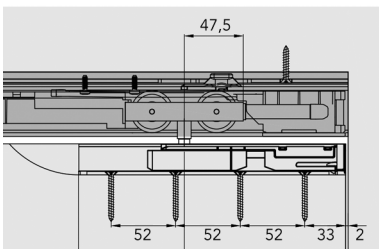

HAWA JUNIOR 80/B-POCKET SCHUIFDEURBESLAG

Hawa schuifdeurbeslag type Junior 80/B-Pocket

- speciaal voor een nis geconcipeerde deurophanging
- beslag wordt in de deur ingebouwd
- minimale inbouwhoogte van slechts 52 mm
- schuifdeurbeslag voor 1 deur van max. 80 kg
- aluminium bovenprofiel afzonderlijk te bestellen (bestelnr. 034003 of 034004)
- kunststof glijprofiel afzonderlijk te bestellen (bestelnr. 034002)
- SoftMove 80 demping afzonderlijk te bestellen (bestelnr. 034001)

- per set

✖ Demping mogelijk.

Bestelnr.	Afwerking	Omschrijving	Voor deurdikte	Max. gewicht per deur	Verpakking
047040	-	beslag voor 1 deur	40-50 mm	80 kg/deur	1 set