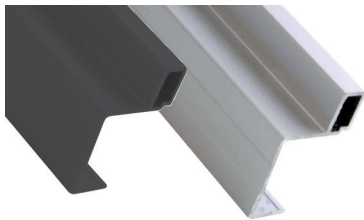

Greeplijst type Sima 8110 voor Sisco 1200

- een decoratieve kantenband van 22 mm breed en maximum 1 mm dik kan in de greep worden geschoven

Bestelnr.	Afwerking	Lengte	Verpakking
013714	aluminium	2750 mm	1

Greeplijst type Sima 8111

- per stuk (1 stuk = 2700 mm)

Bestelnr.	Afwerking	Lengte	Verpakking
013648	zwart mat	2700 mm	1

Greeplijst type Modern 8720

- per stuk (1 stuk = 1 lengte)

Bestelnr.	Afwerking	Lengte	Verpakking
013715	aluminium	2750 mm	1
013649	zwart mat	2700 mm	1

Greeplijst en verstevigingsprofiel

- voor houtdikte 18 mm

Bestelnr.	Afwerking	Omschrijving	Lengte	Verpakking
046279	zilver	greeplijst	2500 mm	1
046282	zilver	verstevigingsprofiel	2500 mm	1
046286	wit	greeplijst	2500 mm	1
046287	wit	verstevigingsprofiel	2500 mm	1