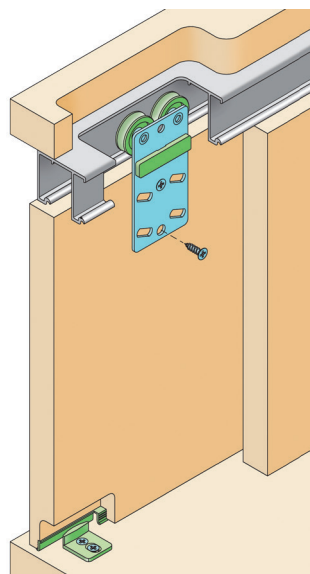

Schuifdeurbeslag type Sisco Trix

- niet regelbaar in de hoogte
- draagkracht: 45 kg
- voor deurdikte: maximum 20 mm

Bestelnr.	Afwerking	Omschrijving	Lengte	Verpakking
030528	zwart	volledig beslag voor 1 deur	-	1
330527	zilver	bovenprofiel aluminium	3000 mm	1
030544	wit	deurprofiel kunststof	2000 mm	1