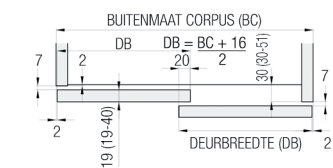

Bestelnr.	Afwerking	Omschrijving	Voor deurdikte	Max. afmetingen van een deur (BxH)	Verpakking
047091	-	beslag voor 2 deuren	19-40 mm	1600x2800 mm	set
047092	-	beslag voor 3 deuren	19-40 mm	1600x2800 mm	set