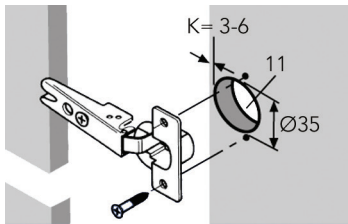

Scharnier type C2A7A99

voor indraaiend schuifdeurbeslag type 1319

- K=3, gebruik kruisplaatje met hoogte 0 mm
- K=6, gebruik kruisplaatje met hoogte 3 mm

- per stuk

Bestelnr.	Afwerking	Hoek	Montage	Veer	K	Type	Verpakking
029187	nikkel	94°	schroeven	met	3 tot 8 mm	C2ABA99	300

Accuride synchroonleiding type 1316

- dient enkel besteld te worden bij type 1319 indien de deur hoger is dan 900 mm
- voor deurhoogte: 900-1800 mm (voor deuren kleiner dan 900 mm volstaat beslag type 1319)
- set bestaat uit 2 getande rails, 2 tandwielletjes, 2 stanghouders en schroeven (M4 x 25 mm)

Stang voor synchroonleiding apart te bestellen!

Bestelnr.	Afwerking	Omschrijving	Lengte	Verpakking
033463	verzinkt	synchroonleiding	350 mm	10
030900	verzinkt	synchroonleiding	400 mm	10
030901	verzinkt	synchroonleiding	450 mm	10
030902	verzinkt	synchroonleiding	500 mm	10
030903	verzinkt	synchroonleiding	550 mm	10
030904	verzinkt	synchroonleiding	600 mm	10
030905	verzinkt	stang	2000 mm	10