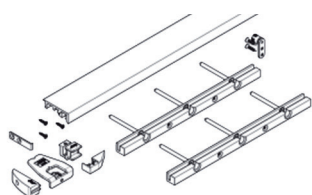

Hawa vouw- indraaideurbeslag type Folding Concepta 25 voor een kast met 3 deuren

- voor een houten vouwdeur met maximum gewicht 25 kg (50 kg per deurenpaar)
- voor de 3de deur dient u het Concepta 30, 40 of 50 beslag afzonderlijk bij te bestellen (bestelnr. 046832 (Concepta 30), 046834 (Concepta 40) of 046833 (Concepta 50))

Bestelnr.	Afwerking	Omschrijving	Breedte	Hoogte	Verpakking
047059	aluminium geëloxeerd	beslag voor een linkse deur	2120 mm	1851-2600 mm	1
047060	aluminium geëloxeerd	beslag voor een rechtse deur	2120 mm	1851-2600 mm	1
047061	zwart geëloxeerd	beslag voor een linkse deur	2120 mm	1851-2600 mm	1
047062	zwart geëloxeerd	beslag voor een rechtse deur	2120 mm	1851-2600 mm	1