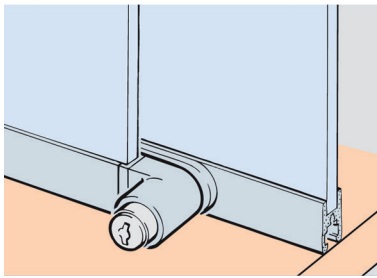

Slot voor Hawa glasschuifdeurbeslag

type Clipo 36GPPK Inside

- links of rechts (zie afbeelding)
- gelijksluitend