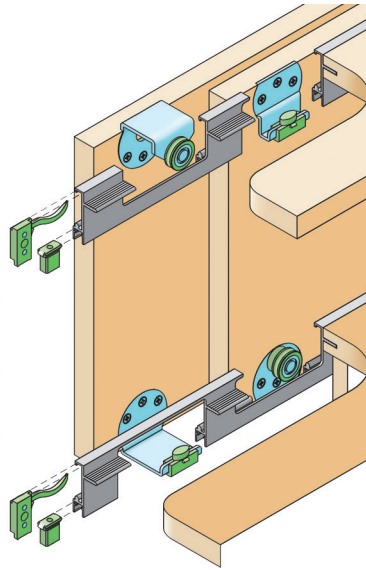

Schuifdeurbeslag type Sisco 400

- draagkracht: 30 kg
- voor deurdikte: maximum 20 mm