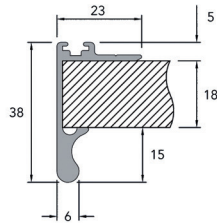

**Greeplijst type 1226 AF voor Sisco 1200**

Bestelnr.	Afwerking	Lengte	Verpakking
333272	aluminium (glad)	3000 mm	1

**Greeplijst type 1227 AF voor Sisco 1200**

Bestelnr.	Afwerking	Lengte	Verpakking
333267	aluminium (glad)	3000 mm	1