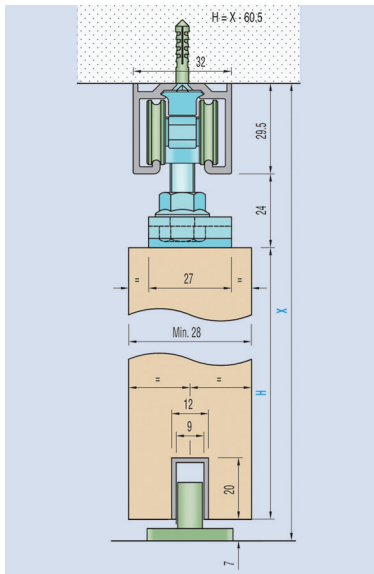

SISCO SCHUIFDEURBESLAG

SISCO SCHUIFDEURBESLAG MET DEMPING

Schuifdeurbeslag type Sisco 100 Silent met demping voor opbouw op de deur

- zachtlopend schuifdeursysteem
- zelfherstellende demper
- draagkracht: 80 kg
- voor deurdikte: minimum 28 mm
- met verstelbare bodemgeleider
- minimum deurbreedte: 720 mm

Bestelnr.	Afwerking	Onderdeel	Lengte	Verpakking
030811	zwart	volledig beslag voor 1 deur	-	1
330807	aluminium	bovenprofiel aluminium	3000 mm	1
030557	aluminium	U deurprofiel voor bodemgeleider	3000 mm	1
030572	aluminium	muursteun	-	1