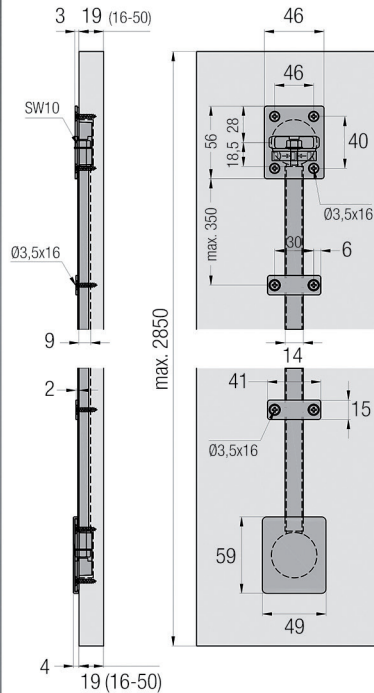

Bestelnr.	Afwerking	Diameter	Lengte	Kop	Verpakking
056208	zwart	3,5 mm	16 mm	T20	200

**Set 2 deurrechters**

- per set
- de set bevat: 2 profielen, 4 bevestigingen, 4 afdekkappen en 4 regelschroeven
- zwart, geanodiseerd aluminium (mag worden gelijmd)
- set klemmen optioneel te bestellen (1 set = 10 zwarte kunststof klemmen)