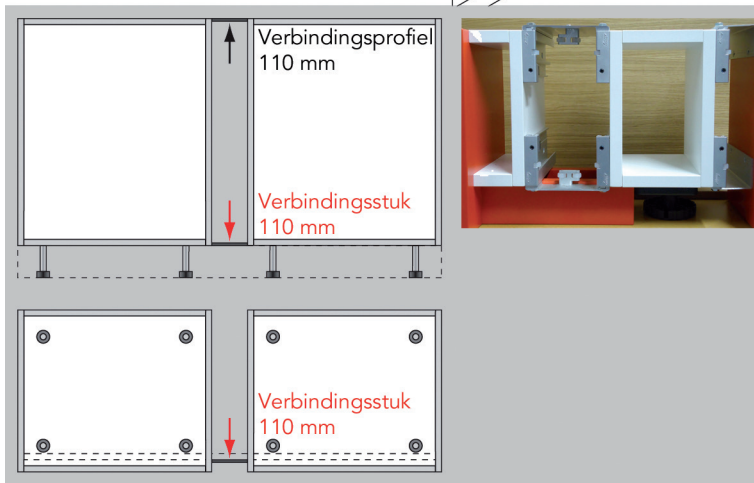

Bestelnr.	Afwerking	Lengte	Breedte	Verpakking
046966	aluminium	26 mm	110 mm	1