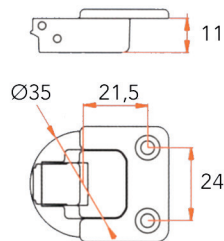

Salice vouwdeurbeslag
- scharnier type F1C169

- per stuk