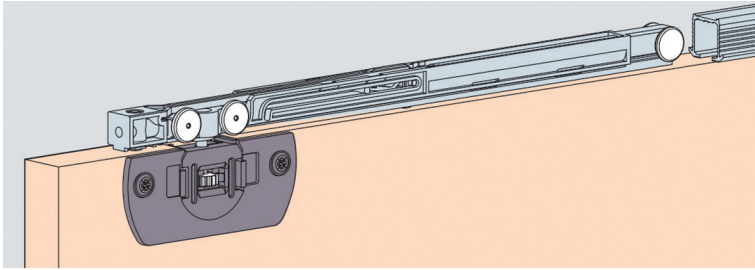

**Demper voor Hawa glasschuifdeurbeslag
type Clipo 16GK Inslide**

- voor deuren tot max. 16 kg
- per set (2 stuks)
- de deur kan in 1* (sluitrichting) of 2* richtingen (sluit- en openingsrichting) gedempt worden

* indien in 1 richting: 1 set bestellen
indien in 2 richtingen: 2 sets bestellen

1 richting gedempt

2 richtingen gedempt

Bestelnr.	Afwerking	Omschrijving	Verpakking
034131	-	dempers	1 set

Set grepen voor glasschuifdeuren

- set voor 1 deur

Bestelnr.	Afwerking	Omschrijving	Verpakking
034156	-	grepen	1 set