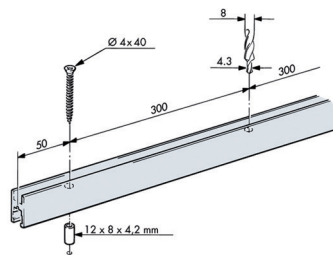

Boor voor glasbevestigingsprofiel

- om het glasbevestigingsprofiel van de vaste glaswand in te boren

Bestelnr.	Afwerking	Omschrijving	Verpakking
034174	-	Diameter 8 x 4,2 mm	1