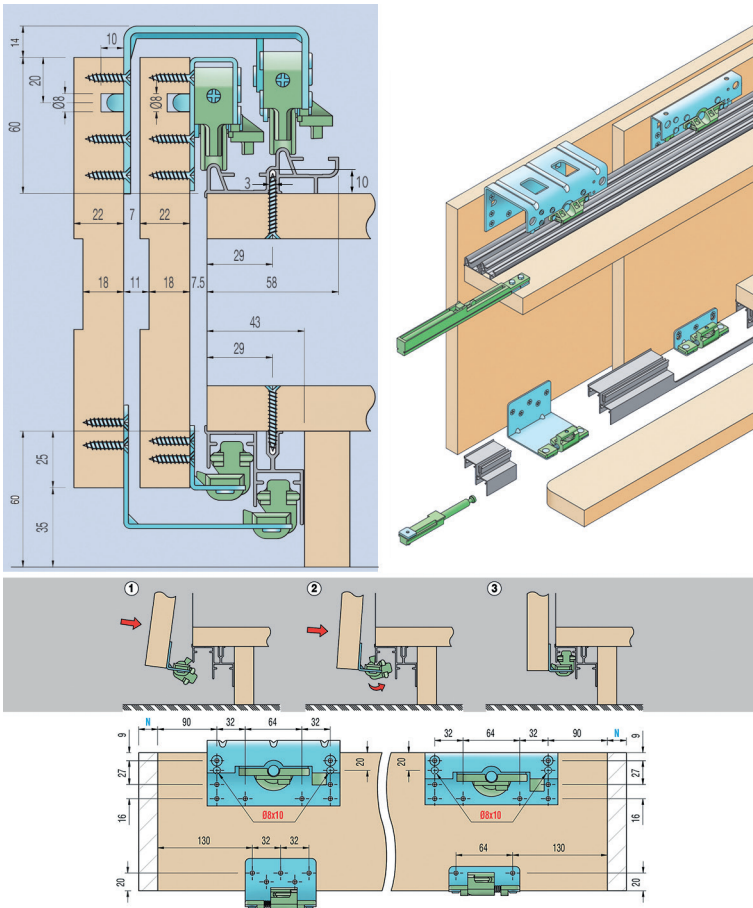

Schuifdeurbeslag type Sisco 1700 met demping

- wordt zowel boven als onder gedempt
- zelfherstellende demper
- draagkracht: 80 kg
- voor deurdikte: 18-22 mm
- eenvoudige montage door clipsysteem

Bestelnr.	Afwerking	Onderdeel	Lengte	Verpakking
030805	zwart	volledig beslag voor 1 binnendeur	-	1
030806	zwart	volledig beslag voor 1 buitendeur	-	1
330803	aluminium	bovenprofiel aluminium	3000 mm	1
330804	aluminium	onderprofiel	3000 mm	1