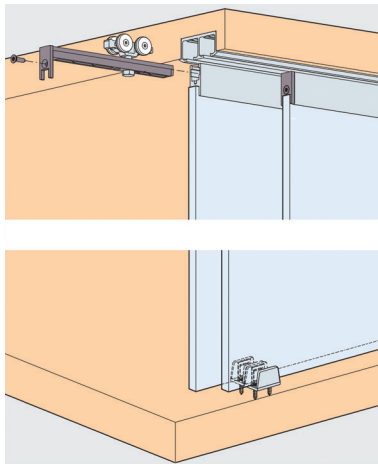

HAWA CLIPO 36GPK INSLIDE SCHUIFDEURBESLAG VOOR GLAZEN DEUREN

$$TB = \frac{KIM + 22}{2}$$