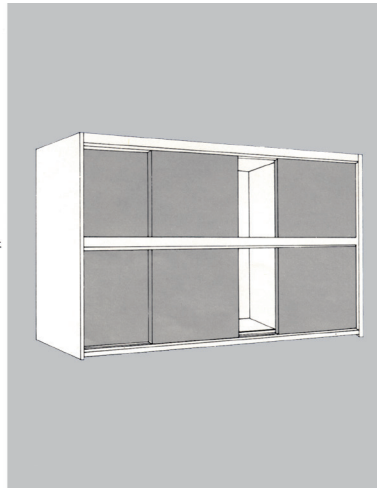

Schuifdeurbeslag type Omge 2032
- draagkracht: 20 kg

Bestelnr.	Afwerking	Omschrijving	Lengte	Verpakking
030059	aluminium	bovenrail	3000 mm	1
045992	aluminium	glijrail	2000 mm	1
045993	aluminium	bovengarnituur	-	1