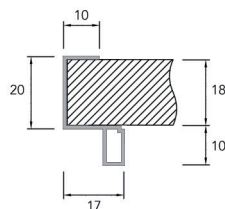

Greeplijst type Modern 8720

- per stuk (1 stuk = 1 lengte)

Bestelnr.	Afwerking	Lengte	Verpakking
013715	aluminium	2750 mm	1
013649	zwart mat	2700 mm	1