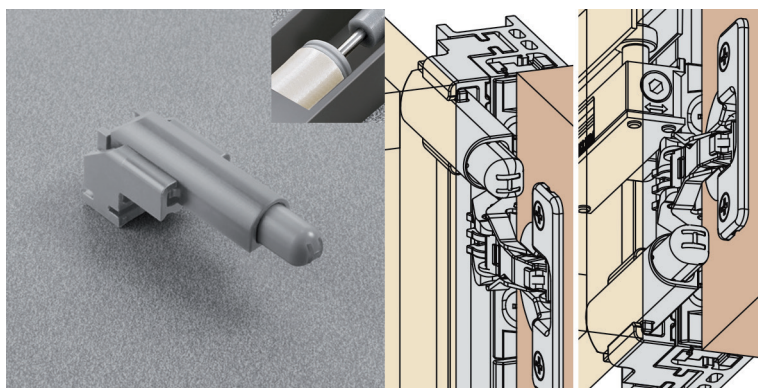

Frontstripset Exedra

- op maat te snijden
- set bevat:
  - kunststof frontprofiel
  - kunststof sluitprofiel voor op het zijpaneel
  - bevestigingsclips
- per set

Bestelnr.	Type	Afwerking	Lengte	Verpakking
012359	VE55KIT0201	grijs	2600 mm	1 set
012361	VE55KIT0203	wit	2600 mm	1 set
012360	VE55KIT0202	zwart	2600 mm	1 set