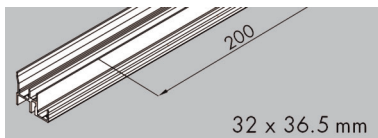

Eindkap voor bovenprofiel Clipo 36 Mixslide

- kunststof eindkap
- per set (2 stuks)

Bestelnr.	Afwerking	Omschrijving	Verpakking
034240	grijs	eindkap	1