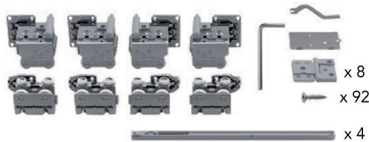

Bestelnr.	Afwerking	Omschrijving	Verpakking
034730	-	beslag voor 1 deur	set

**Vouwdeurbeslag Axis Free voor 2 deuren (4 bladen)**

- vouwdeurbeslag met soft close systeem

- afmetingen **per deur**:

- totale deurbreedte: 600-1200 mm (breedte per blad: 300-600 mm)
- max. deurhoogte: 2500 mm
- max. deurgewicht (= 2 deurbladen): 40 kg
- deurdikte: 16-19 mm
- wanddikte kast: 18-19 mm