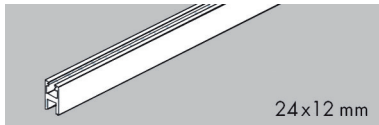

Glasbevestigingsprofiel voor Hawa glasschuifbeslag type Clipo 36GPPK Inslide
- aluminium profiel (geanodiseerd)
- boven- en onderaan het glas te kleven

Bestelnr.	Afwerking	Lengte van het profiel	Verpakking
034160	aluminium	2500 mm	1
034161	aluminium	3500 mm	1

Siliconenlijm type Elch Pro 3B
- om het glas te kleven in het bevestigingsprofiel

Bestelnr.	Afwerking	Inhoud	Verpakking
034151	-	310 ml	1

Slot voor Hawa glasschuifdeurbeslag type Clipo 36GPPK Inslide

Bestelnr.	Afwerking	-	Verpakking
034265	-	-	1

Greep voor Hawa glasschuifdeurbeslag type Clipo 36GPPK Inslide
- kunststof
- te kleven
- set van 2 stuks

Bestelnr.	Afwerking	Omschrijving	Verpakking
034164	chromm mat	set van 2 kunststof grepen	1 set

Schelpgreep voor Hawa glasschuifdeurbeslag type Clipo 36GPPK Inslide
- te kleven
- set van 2 stuks

Bestelnr.	Afwerking	Diameter	Verpakking
034165	aluminium	30 mm	1 set
034166	aluminium	40 mm	1 set

Lijm type Penloc GTI

Bestelnr.	Afwerking	Omschrijving	Verpakking
034155	-	lijm	1