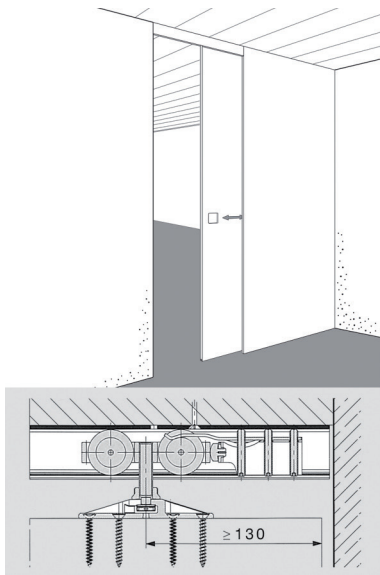

HAWA SCHUIFDEURBESLAG - BOUW

HAWA JUNIOR 80/Z SCHUIFDEURBESLAG

Hawa schuifdeurbeslag type Junior 80/Z

- schuifdeurbeslag voor 1 deur van max. 80 kg
- beslag wordt boven op de deur gemonteerd

- aluminium bovenprofiel afzonderlijk te bestellen (bestelnr. 034003 of 034004)
- kunststof glijprofiel afzonderlijk te bestellen (bestelnr. 034002)
- SoftMove 80 demping afzonderlijk te bestellen (bestelnr. 034001)

- per set

Demping mogelijk.

Bestelnr.	Afwerking	Omschrijving	Voor deurdikte	Max. gewicht per deur	Verpakking
034000	-	beslag voor 1 deur	min. 34 mm	80 kg/deur	1 set

Bovenprofiel voor Hawa schuifdeurbeslag type Junior 80/Z

- vorgeboord aluminium profiel

- per stuk

Bestelnr.	Afwerking	Lengte van het profiel	Verpakking
034003	aluminium	2000 mm	1
034004	aluminium	3000 mm	1

Glijprofiel voor Hawa schuifdeurbeslag type Junior 80/Z

- kunststof profiel (in te frezen)

- per stuk

Bestelnr.	Afwerking	Lengte van het profiel	Verpakking
034002	zwart	1300 mm	1