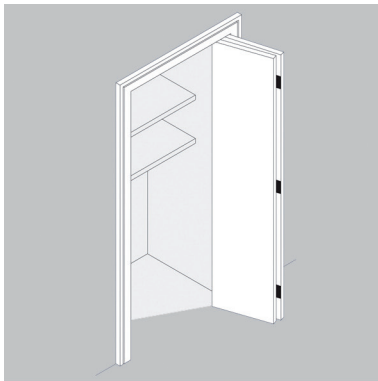

VOUWDEURBESLAG HAWA

Benodigd aantal **scharnieren*** voor montage op het corpus bij deurhoogte: