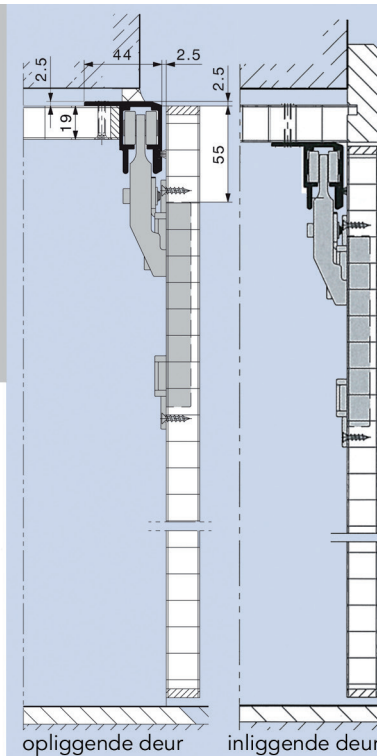

VOUWDEURBESLAG HAWA

Benodigd aantal **scharnieren*** voor montage op het corpus bij deurhoogte:

*scharnieren niet inbegrepen

Hawa vouwdeurbeslag type Multifold 30/W

- schuifdeurbeslag voor houten vouwdeuren van max. 30 kg
- volledige set beslag, inclusief glijprofiel* en verbindingsscharnieren
- scharnieren voor bevestiging aan het corpus afzonderlijk te bestellen (zie deel scharnieren)

* glijprofiel: 1100 mm, andere lengtes enkel op bestelling

Bestelnr.	Afwerking	Omschrijving	Voor deurdikte	Max. gewicht per deur	Lengte van het profiel	Verpakking
034026	-	beslag voor 2 vleugels	19-25 mm	30 kg/deur	1100 mm	1 set

Freesmal voor Multifold 30/W

Bestelnr.	Afwerking	Omschrijving	Voor deurdikte	Max. gewicht per deur	Lengte van het profiel	Verpakking
047015	-	-	-	-	-	1