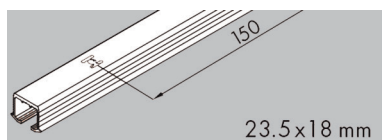

HAWA CLIPO 26/36H INSLIDE SCHUIFDEURBESLAG VOOR HOUTEN DEUREN

Hawa schuifdeurbeslag type Clipo 26/36H Inslide

- schuifdeurbeslag voor houten deuren van max. 26/36 kg
- voor inliggende deuren
- set voor 2 of 3 deuren met dikte 19/25 mm

- bovenprofielen en eindkappen (bestelnr. 034240) afzonderlijk te bestellen
- glijprofielen afzonderlijk te bestellen (bestelnr. 047085 of 047086)
- demping afzonderlijk te bestellen (bestelnr. 034241, 034242 of 034243)

Demping mogelijk.

Bestelnr.	Draagkracht	Omschrijving	Voor deurdikte	Max. afmetingen van een deur (BxH)	Verpakking
034236	26 kg	beslag voor 2 deuren	19/25 mm	1000x2200 mm	1 set
034261	36 kg	beslag voor 2 deuren	19/25 mm	1000x2200 mm	1 set
034237	36 kg	beslag voor 3 deuren	19/25 mm	1000x2200 mm	1 set

Bovenprofiel voor schuifdeurbeslag type Clipo 26/36H Inslide

- vorgeboord aluminium profiel
- te schroeven

Bestelnr.	Afwerking	Lengte van het profiel	Verpakking
034238	aluminium	2500 mm	1
034239	aluminium	3500 mm	1

Eindkap voor bovenprofiel Clipo 26/36H Inslide

- kunststof eindkap
- per set (2 stuks)

Bestelnr.	Afwerking	Omschrijving	Verpakking
034240	grijs	eindkap	1

Onderprofiel voor schuifdeurbeslag type Clipo 26/36H Inslide

- grijs, kunststof profiel
- om te lijmen

- per stuk (1 stuk = 2500 of 3500 mm)

Bestelnr.	Afwerking	Lengte van het profiel	Verpakking
047085	grijs	2500 mm	1
047086	grijs	3500 mm	1