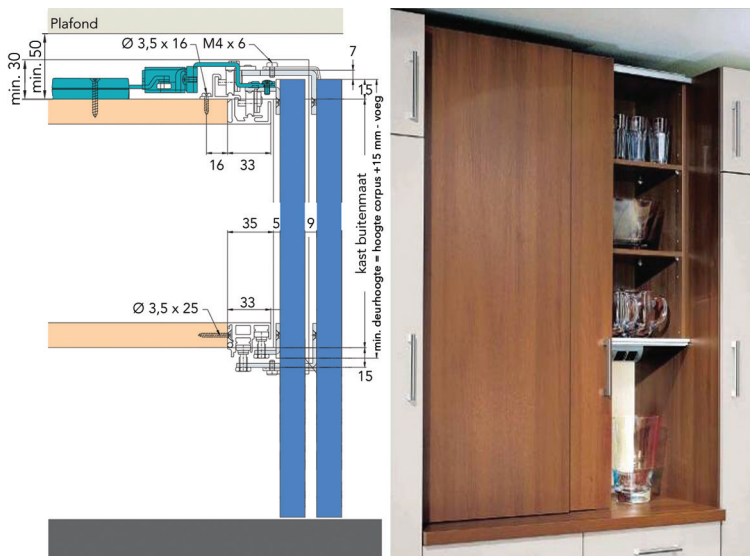

HAWA FRONTAL SCHUIFDEURBESLAG VOOR NISSEN

Hawa schuifdeurbeslag type Frontal voor nissen

- dit systeem laat toe hoge deuren aan een hangkast te monteren zodat de onderliggende nis afgesloten kan worden
- behoeft geen enkele geleiding noch pin op het werkblad
- schuifdeurbeslag voor houten deuren van max. 25 kg
- set voor 2 deuren met dikte 19 mm
- bovenprofiel afzonderlijk te bestellen (bestelnr. 034147)
- onderprofiel afzonderlijk te bestellen (bestelnr. 034148)
- demping afzonderlijk te bestellen (bestelnr. 034149)

Bestelnr.	Afwerking	Omschrijving	Voor deurdikte	Max. afmetingen van een deur (BxH)	Verpakking
034146	-	beslag voor 2 deuren	19 mm	800x2000 mm	1 set

Bovenprofiel voor Hawa schuifdeurbeslag type Frontal

- vorgeboord, geanodiseerd aluminium profiel

Bestelnr.	Afwerking	Lengte van het profiel	Verpakking
034147	aluminium	2500 mm	1

Onderprofiel voor Hawa schuifdeurbeslag type Frontal

- geanodiseerd aluminium profiel
- te clipsen

Bestelnr.	Afwerking	Lengte van het profiel	Verpakking
034148	aluminium	2500 mm	1