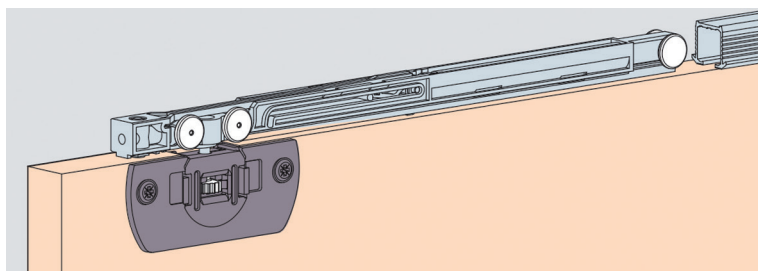

**Demper voor Hawa glasschuifdeurbeslag
type Clipo 16 GPK Inslide**

- voor deuren tot max. 16 kg
- per set (2 stuks)
- de deur kan in 1* (sluitrichting) of 2* richtingen (sluit- en openingsrichting) gedempt worden

* indien in 1 richting: 1 set bestellen
indien in 2 richtingen: 2 sets bestellen

Bestelnr.	Afwerking	Omschrijving	Verpakking
034131	-	dempers	1 set