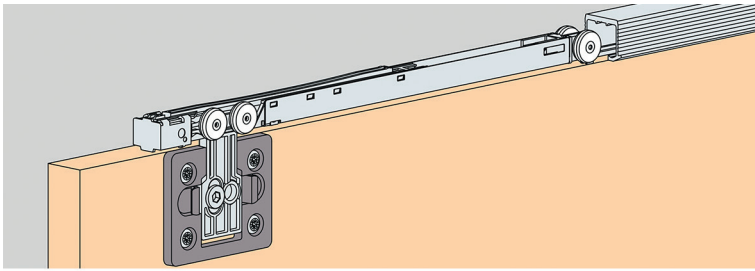

- dubbel, voorgeboord aluminium profiel

Bestelnr.	Afwerking	Lengte van het profiel	Verpakking
034128	aluminium	2500 mm	1
034129	aluminium	3500 mm	1

**Demper voor schuifdeurbeslag  
type Clipo 26 Mixslide**  
- per set (2 stuks)