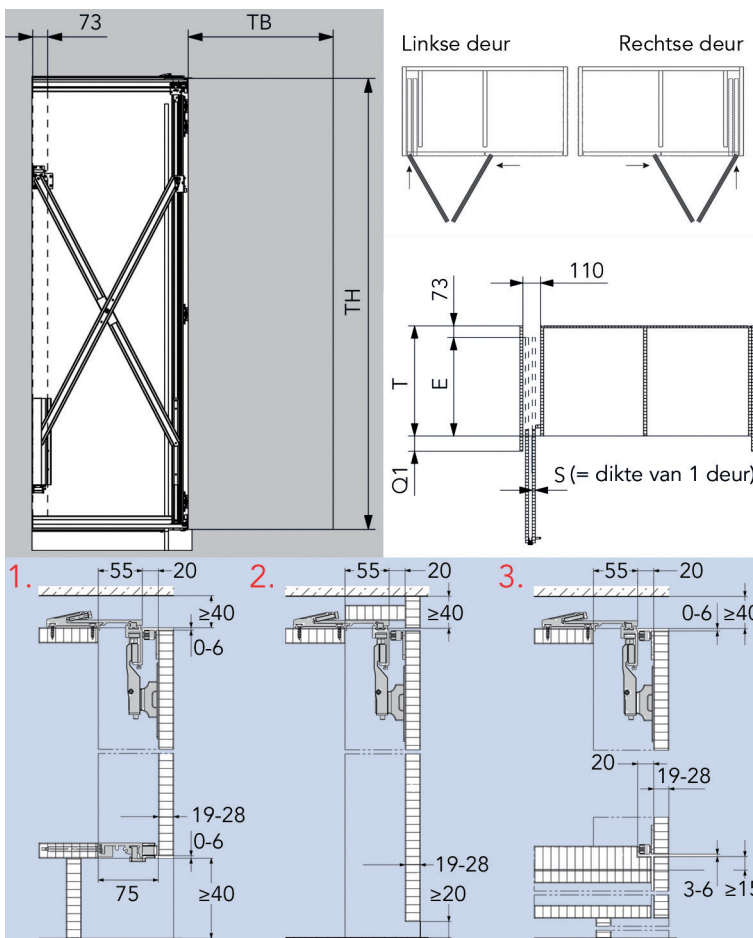

HAWA FOLDING CONCEPTA 25 VOUW- INDRAAIDEURBESLAG

**Hawa vouw- indraaideurbeslag
type Folding Concepta 25 voor een kast
met 2 deuren**

- voor een houten vouwdeur met maximum gewicht 25 kg (50 kg per deurenpaar)
- deurhoogte van 1250 tot 2600 mm
- deurdikte van 19 tot 28 mm
- deurbreedte van 300 tot 700 mm

- dit beslag vergt grote precisie:
  1. maximale toegestane doorbuiging van de beslagzijde en de deur +/- 2 mm
  2. maximale doorbuiging van de toplaag (bovenkant van het meubel): 2 mm

- toepassingen (zie afbeelding):
  1. voorliggend kastfront boven en onder met kastbodem en plint
  2. afsluiting van een nis zonder meubelbodem
  3. halfhoge variant vanaf het werkvlak

- het bodemprofiel is enkel nodig bij toepassing 1
- een aluminium strip verbergt de scharnieren bij naar binnen geschoven deuren (in de set inbegrepen)

Bestelnr.	Afwerking	Omschrijving	Breedte	Hoogte	Verpakking
047050	aluminium geëloxeerd	beslag voor een linkse deur	1420 mm	1250-1850 mm	1
047051	aluminium geëloxeerd	beslag voor een rechtse deur	1420 mm	1250-1850 mm	1
047052	aluminium geëloxeerd	beslag voor een linkse deur	1420 mm	1851-2600 mm	1
047053	aluminium geëloxeerd	beslag voor een rechtse deur	1420 mm	1851-2600 mm	1
047055	zwart geëloxeerd	beslag voor een linkse deur	1420 mm	1250-1850 mm	1
047056	zwart geëloxeerd	beslag voor een rechtse deur	1420 mm	1250-1850 mm	1
047057	zwart geëloxeerd	beslag voor een linkse deur	1420 mm	1851-2600 mm	1
047058	zwart geëloxeerd	beslag voor een rechtse deur	1420 mm	1851-2600 mm	1