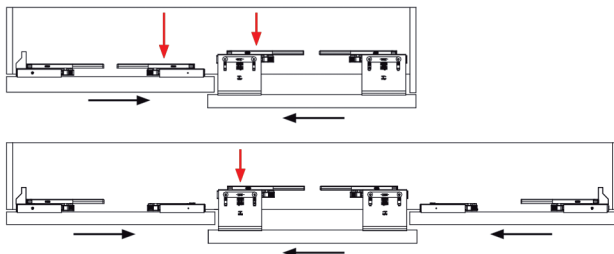

Volare V80 Adapta: soft opening demper

1. optioneel
   - demper voor 1 deur
   - dempt de deur bij het openen
   - bij 3 deuren enkel toepasbaar op de buitendeur
2. per set