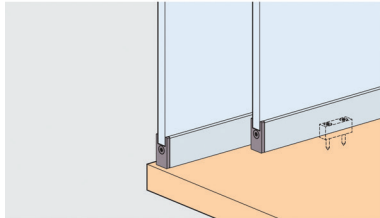

HAWA CLIPO 36GPPK INSLIDE VOOR SCHUIFDEURBESLAG MET VASTE GLASWAND

KIM : binnenmaat corpus
TB : deurbreedte
TH : deurhoogte