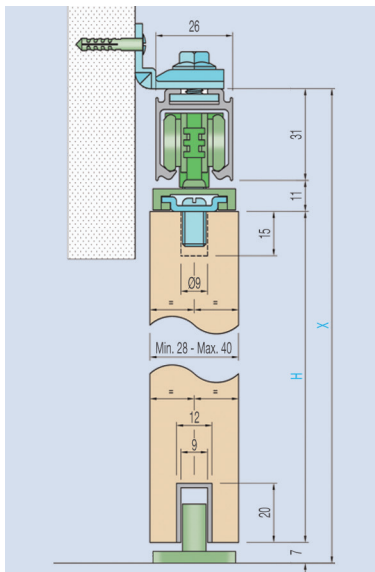

SISCO SCHUIFDEURBESLAG ZONDER DEMPING

Schuifdeurbeslag type Sisco 100

- met verstelbare bodemgeleider

- draagkracht: 70 kg

- voor deurdikte: 28-40 mm

Bestelnr.	Afwerking	Omschrijving	Lengte	Verpakking
030558	zwart	volledig beslag voor 1 deur	-	1
330556	zilver	bovenprofiel aluminium	3000 mm	1
030557	aluminium	U deurprofiel voor bodemgeleider	3000 mm	1
031004	aluminium	muursteun	-	1