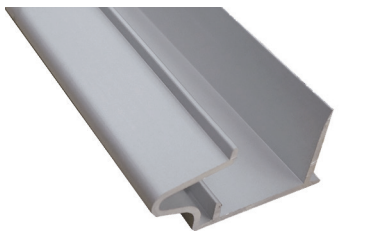

Greeplijst type 1226 AF voor Sisco 1200

Bestelnr.	Afwerking	Lengte	Verpakking
333272	aluminium (glad)	3000 mm	1