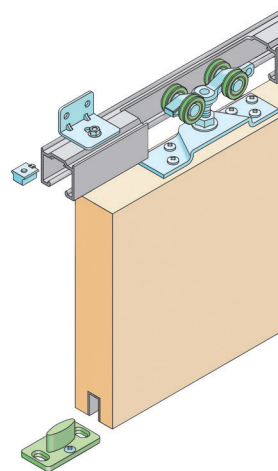

**Schuifdeurbeslag type Sisco 100 Silent**

- zachtlopend schuifdeursysteem

- met verstelbare bodemgeleider

- draagkracht: 80 kg

- voor deurdikte: minimum 28 mm

- voor deurbreedte: minimum 720 mm

Bestelnr.	Afwerking	Omschrijving	Lengte	Verpakking
030808	zwart	volledig beslag voor 1 deur	-	1
330807	aluminium	bovenprofiel aluminium	3000 mm	1
030557	aluminium	U deurprofiel voor bodemgeleider	3000 mm	1
030572	aluminium	muursteun	-	1