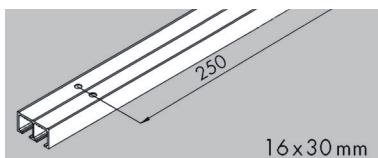

Hawa glasschuifdeurbeslag type Clipo 16GK Inslide

- schuifdeurbeslag voor glazen deuren van max. 16 kg
- voor inliggende deuren
- het beslag wordt op de deur gekleefd
- set voor 2 glasdeuren met glasdikte 6 mm

- bovenprofiel afzonderlijk te bestellen (bestelnr. 034153 of 034154)
- demper afzonderlijk te bestellen (bestelnr. 034131)

Bestelnr.	Afwerking	Omschrijving	Voor glasdikte	Max. afmetingen van een deur (BxH)	Verpakking
034152	-	beslag voor 2 deuren	6 mm	1000x1400 mm	1 set