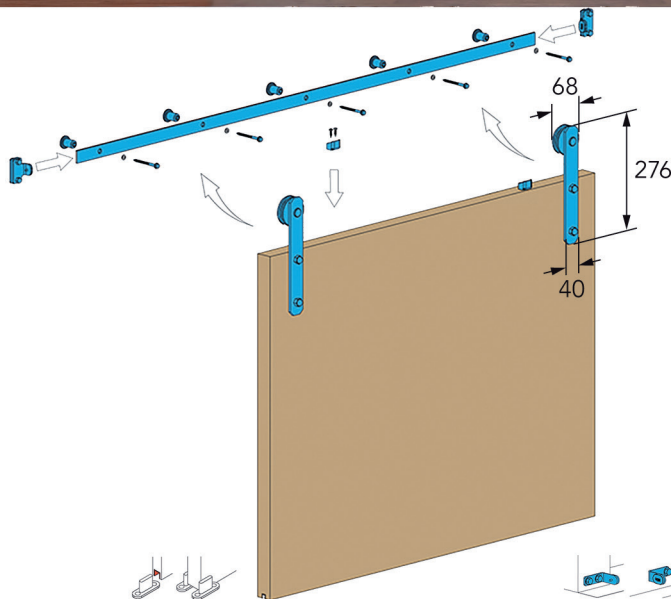

- lengte van de stalen bovenrail: 200 cm  
 - lengte van het aluminium infreesprofiel: 100 cm  
 Dit infreesprofiel garandeert een zachte en splintervrije loop van de deur.  
 - maximum deurbreedte: 100 cm  
 - deurdikte: 16-45 mm  
 - gelagerde hangers met hoogte regeling: van -3 mm tot +3 mm  
 - draagkracht: 100 kg