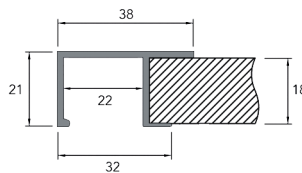

Greeplijst type Sima 8111

- per stuk (1 stuk = 2700 mm)

Bestelnr.	Afwerking	Lengte	Verpakking
013648	zwart mat	2700 mm	1