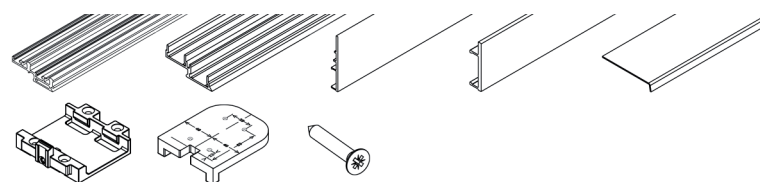

Bestelnr.	Afwerking	Omschrijving	Voor deurdikte	Max. afmetingen van een deur (BxH)	Verpakking
047091	-	beslag voor 2 deuren	19-40 mm	1600x2800 mm	set
047092	-	beslag voor 3 deuren	19-40 mm	1600x2800 mm	set