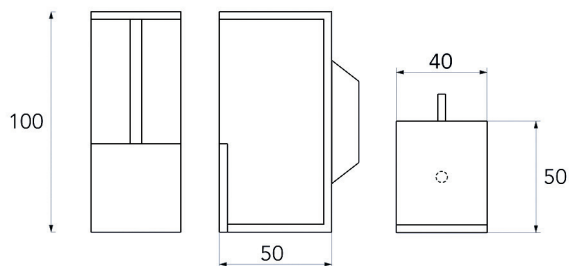

Bestelnr.	Afwerking	Breedte	Diepte	Hoogte	Verpakking
059942	ruw metaal	40 mm	50 mm	100 mm	4
059406	verouderd ijzer	40 mm	50 mm	100 mm	4
059403	wit brons	40 mm	50 mm	100 mm	4
059943	wit brons mat	40 mm	50 mm	100 mm	4