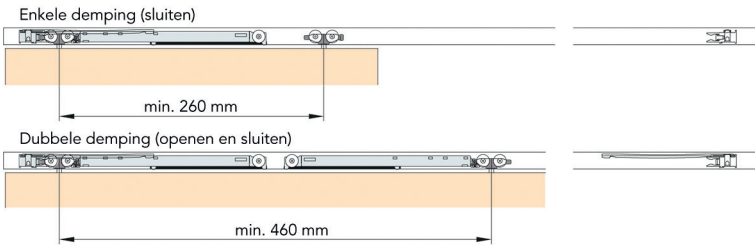

Aantal deuren	Aantal benodigde sets bij ... deuren met gewicht								
	1 deur			2 deuren			3 deuren		
Gewicht	< 15 kg	< 26 kg	< 36 kg	< 15 kg	< 26 kg	< 36 kg	< 15 kg	< 26 kg	< 36 kg
Enkele demping	-	-	-	1	1	1	2	2	2
Dubbele demping	1	1	1	2	2	2	2	2	2

Bestelnr.	Afwerking	Voor deuren met maximum gewicht	Verpakking
034241	-	15 kg	1 set
034242	-	26 kg	1 set
034243	-	40 kg	1 set