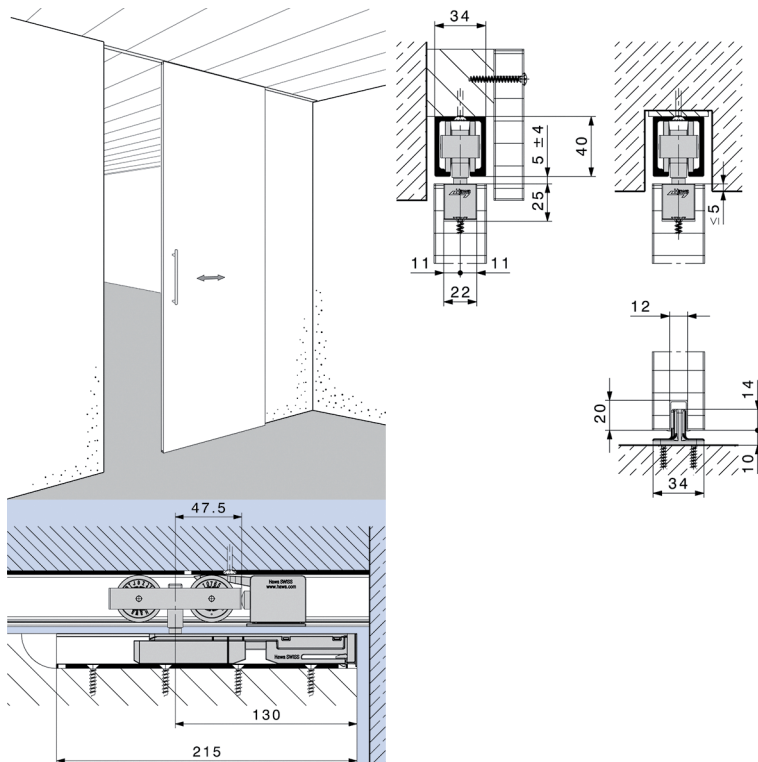

HAWA JUNIOR 80/B (MOD.) SCHUIFDEURBESLAG

Hawa schuifdeurbeslag type Junior 80/B (mod.)

- gelijkaardig aan Junior 80/Z, maar het beslag wordt in de deur ingebouwd (zie detail tekening) waardoor de deur bijna naadloos aansluit aan het plafond
- minimale inbouwhoogte van slechts 52 mm
- schuifdeurbeslag voor 1 deur van max. 80 kg

- aluminium bovenprofiel afzonderlijk te bestellen (bestelnr. 034003 of 034004)
- kunststof glijprofiel afzonderlijk te bestellen (bestelnr. 034002)
- SoftMove 80 demping afzonderlijk te bestellen (bestelnr. 034001)

- per set

Demping mogelijk.

Bestelnr.	Afwerking	Omschrijving	Voor deurdikte	Max. gewicht per deur	Verpakking
034005	-	beslag voor 1 deur	min. 34 mm	80 kg/deur	1 set

Bovenprofiel voor Hawa schuifdeurbeslag type Junior 80/B (mod.)

- vorgeboord aluminium profiel

- per stuk

Bestelnr.	Afwerking	Lengte van het profiel	Verpakking
034003	aluminium	2000 mm	1
034004	aluminium	3000 mm	1

Glijprofiel voor Hawa schuifdeurbeslag type Junior 80/B (mod.)

- kunststof profiel (in te frezen)

- per stuk

Bestelnr.	Afwerking	Lengte van het profiel	Verpakking
034002	zwart	1300 mm	1