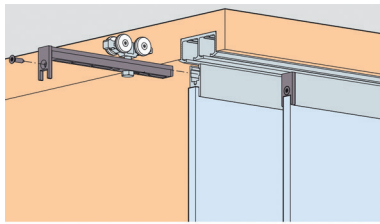

HAWA CLIPO 36GPPK INSLIDE SCHUIFDEURBESLAG VOOR GLAZEN DEUREN

$$TB = \frac{KIM + 22}{2}$$