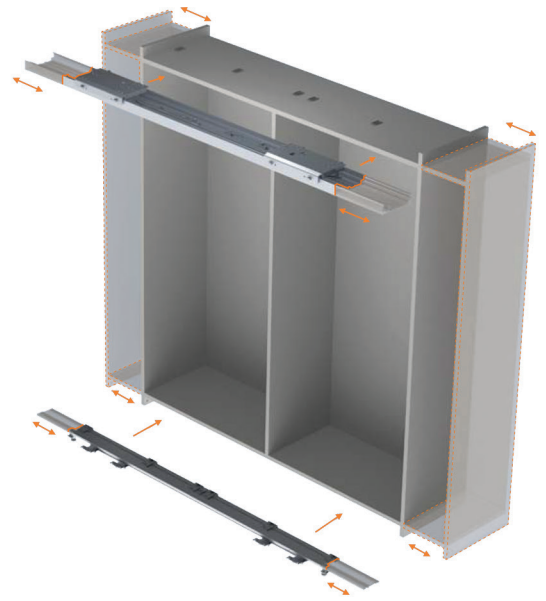

SALICE SLIDER FLEX SCHUIFDEURBESLAG VOOR GELIJKLIGGENDE DEUREN