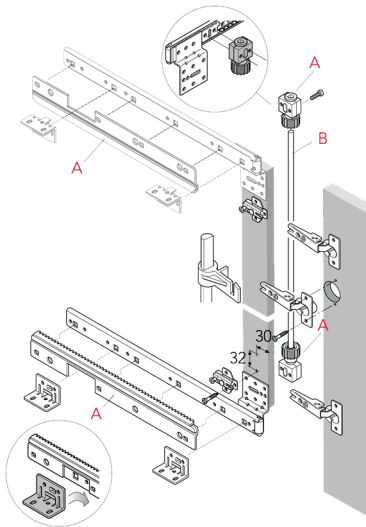

Scharnier type C2A7A99

voor indraaiend schuifdeurbeslag type 1319

- K=3, gebruik kruisplaatje met hoogte 0 mm
- K=6, gebruik kruisplaatje met hoogte 3 mm

- per stuk

Bestelnr.	Afwerking	Hoek	Montage	Veer	K	Type	Verpakking
029187	nikkel	94°	schroeven	met	3 tot 8 mm	C2ABA99	300