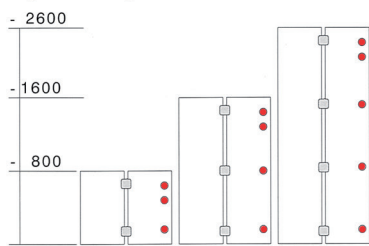

*scharnieren niet inbegrepen