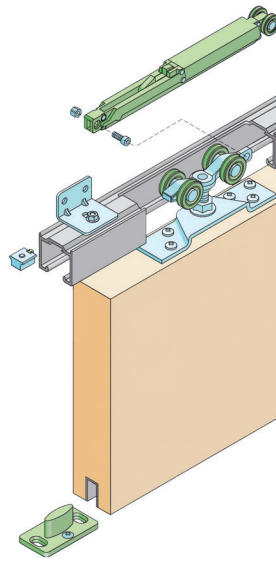

SISCO SCHUIFDEURBESLAG

SISCO SCHUIFDEURBESLAG MET DEMPING

Schuifdeurbeslag type Sisco 100 Silent met demping voor opbouw op de deur

- zachtlopend schuifdeursysteem
- zelfherstellende demper
- draagkracht: 80 kg
- voor deurdikte: minimum 28 mm
- met verstelbare bodemgeleider
- minimum deurbreedte: 720 mm

Bestelnr.	Afwerking	Onderdeel	Lengte	Verpakking
030811	zwart	volledig beslag voor 1 deur	-	1
330807	aluminium	bovenprofiel aluminium	3000 mm	1
030557	aluminium	U deurprofiel voor bodemgeleider	3000 mm	1
030572	aluminium	muursteun	-	1