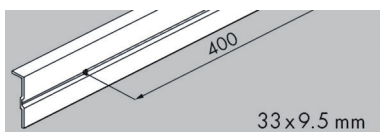

Bovenprofiel voor Hawa glasschuifdeurbeslag type Clipo 36GPPK Inslide

- vorgeboord aluminium profiel (geanodiseerd)

Bestelnr.	Afwerking	Lengte van het profiel	Verpakking
034267	aluminium	2500 mm	1