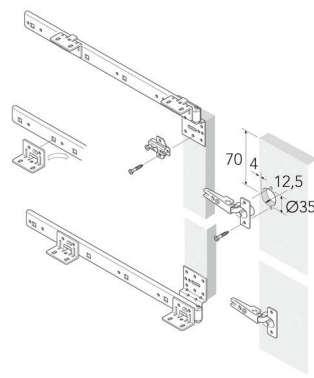

Accuride indraaiend schuifdeurbeslag type 1319

- draagkracht: 25 kg
- max. deurhoogte: 1800 mm
- voor deurdiktes van 16 tot 20 mm
- uitsluitend verticale montage

- indien de deur hoger is dan 900 mm dient u dit systeem steeds te gebruiken met synchroonleiding type 1316
- uitsluitend verticale montage
- de geleiders dienen verbonden te worden met een houten verbindingslat (niet inbegrepen).
- set bestaat uit 2 geleiders en 4 montageplaten (scharnieren en plaatjes niet inbegrepen)

- per paar