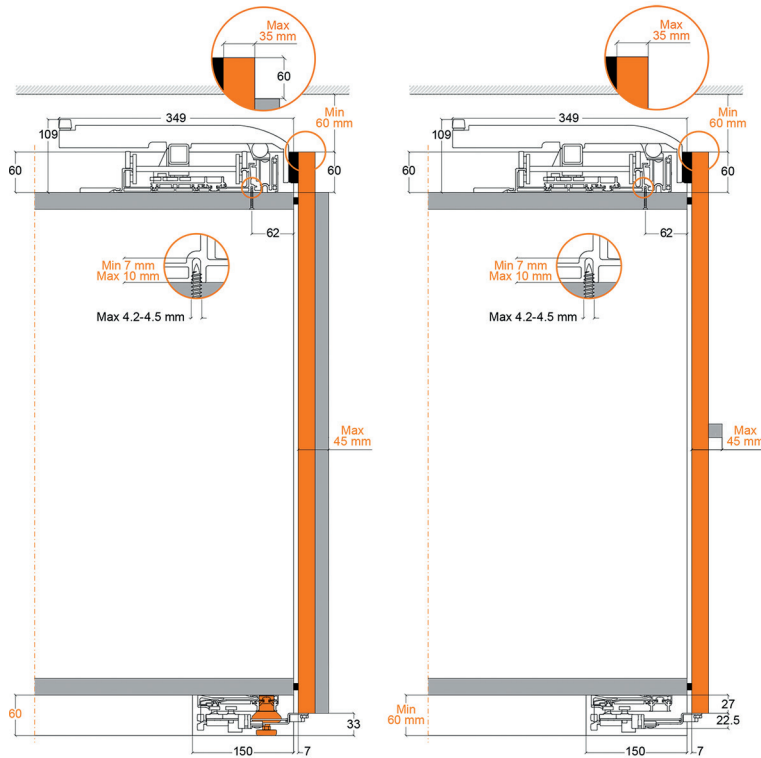

## SALICE SLIDER FLEX SCHUIFDEURBESLAG VOOR GELIJKLIGGENDE DEUREN

**Slider M50 Flex**

- schuifdeurbeslag voor 2 gelijkliggende deuren  
van maximum 50 kg per deur  
- met demping

- deurbreedte: min. 800 mm - max. 1600 mm
- deurhoogte: max. 2700 mm
- deurdikte: min. 18 mm - max. 40 mm incl. greep
- ruimte vanaf de vloer: 33 mm
- regelbaar:
  - verticaal: +/- 5 mm
  - horizontaal: +/- 3,5 mm
  - frontaal lateraal: boven en onder +/- 3 mm

**Slider L70 Flex**

- schuifdeurbeslag voor 2 gelijkliggende deuren van maximum 70 kg per deur
- met demping

- deurbreedte: min. 900 mm - max. 1700 mm
- deurhoogte: max. 2700 mm
- deurdikte: min. 18 mm - max. 35, incl. greep max. 45 mm
- ruimte vanaf de vloer: 33 mm
- regelbaar:
  - verticaal: +/- 5 mm
  - horizontaal: +/- 3,5 mm
  - frontaal lateraal: boven +/- 4 mm, onder +/- 3 mm