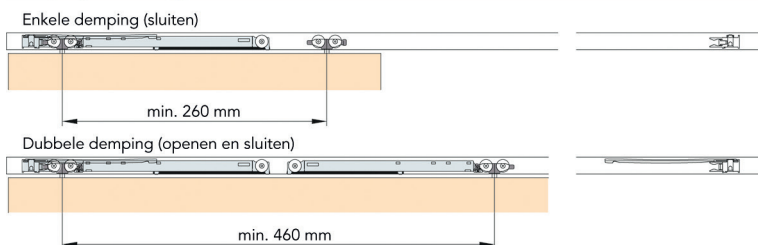

- grijs, kunststof profiel
- om te lijmen

- per stuk (1 stuk = 2500 of 3500 mm)

Bestelnr.	Afwerking	Lengte van het profiel	Verpakking
047085	grijs	2500 mm	1
047086	grijs	3500 mm	1

**Demper voor schuifdeurbeslag  
type Clipo 26/36H Inslide**  
- per set (2 stuks)