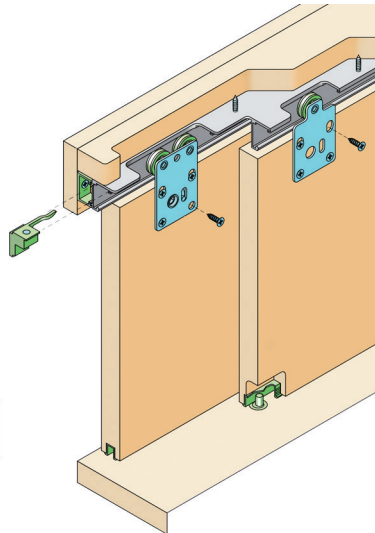

Schuifdeurbeslag type Sisco New Trix

- verticale regeling tot +3 mm
- regelbare bodemgeleider

- draagkracht: 40 kg
- voor deurdikte: maximum 22 mm

Bestelnr.	Afwerking	Omschrijving	Lengte	Verpakking
031267	zwart	volledig beslag 1 deur	-	1
331268	aluminium/zilver	bovenprofiel aluminium	3000 mm	1
031266	zwart	deurprofiel kunststof	3000 mm	1