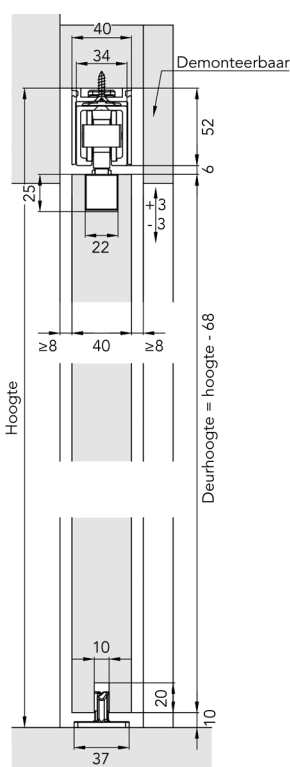

HAWA JUNIOR 100/B POCKET SCHUIFDEURBESLAG

Hawa schuifdeurbeslag type Junior 100/B Pocket

- schuifdeurbeslag voor 1 deur van max. 100 kg
- speciaal voor een nis geconcipeerde deuropanging
- beslag wordt in de deur ingebouwd
- minimale inbouwhoogte van slechts 52 mm
- in 1 richting gedempt (demper + stopper) of in twee richtingen gedempt (2 dempers)
- met nieuwe SoftMove 100 magnetische demper, geïntegreerd in het loopwerk, voorgemonteerd

- aluminium bovenprofiel afzonderlijk te bestellen (bestelnr. 034003 of 034004)

- kunststof glijprofiel afzonderlijk te bestellen (bestelnr. 034002)

- per set

De set bestaat uit:		Set:	30253	30255
	Loopwerk, 2-wielig, M10, kogellager		1	
	Soft close SoftMove 100, met loopwerk, stopper met afdekkap, voorgemonteerd		1	2
	SoftStop HawaJunior 100, met instelbare veer		1	
	Ophangprofiel, plaat met schroef M10		1	1
	Ophangprofiel, met plaat, met ophangbout M10, muurbevestiging		1	1
	Bodemgeleider, nultolerantie, groefbreedte 10 mm, kunststof, zwart		1	1
	Vergrendelingsleutel		1	1

Bestelnr.	Afwerking	Omschrijving	Voor deurdikte	Max. gewicht per deur	Ref. Hawa	Verpakking
034042	-	beslag voor 1 deur in 1 richting gedempt	40-50 mm	100 kg	30253	1 set
034043	-	beslag voor 1 deur in 2 richtingen gedempt	40-50 mm	100 kg	30255	1 set