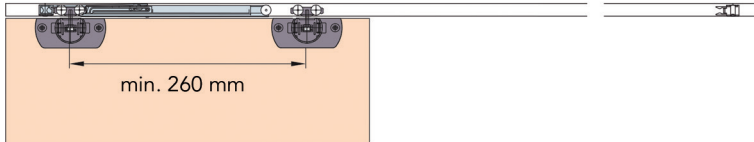

**Demper voor Hawa glasschuifdeurbeslag
type Clipo 16GK Inslide**

- voor deuren tot max. 16 kg
- per set (2 stuks)
- de deur kan in 1* (sluitrichting) of 2* richtingen (sluit- en openingsrichting) gedempt worden

* indien in 1 richting: 1 set bestellen
indien in 2 richtingen: 2 sets bestellen

1 richting gedempt

2 richtingen gedempt