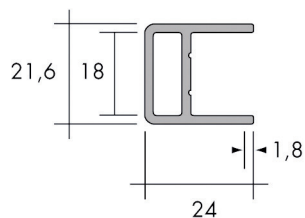

Greeplijst type Modern 8720

- per stuk (1 stuk = 1 lengte)

Bestelnr.	Afwerking	Lengte	Verpakking
013715	aluminium	2750 mm	1
013649	zwart mat	2700 mm	1

verstevigingsprofiel