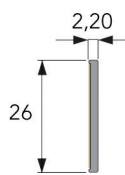

TOEBEHOREN VOOR DOAL SCHUIFDEURBESLAG MAESTRO M EN A

Zelfklevend middenprofiel voor Maestro M en A

- per paar

Bestelnr.	Afwerking	Lengte	Verpakking
047654	aluminium	1500 mm	1