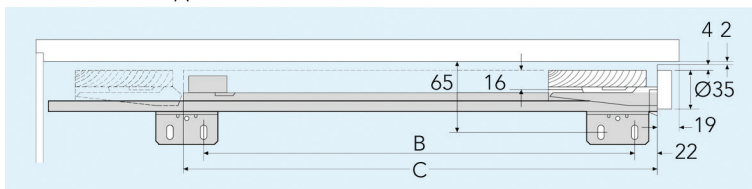

Bestelnr.	Afwerking	Lengte	B	C	Verpakking
030894	verzinkt	350 mm	186 mm	244 mm	10 pr
030895	verzinkt	400 mm	236 mm	294 mm	10 pr
030896	verzinkt	450 mm	286 mm	344 mm	10 pr
030897	verzinkt	500 mm	336 mm	394 mm	10 pr
030898	verzinkt	550 mm	386 mm	444 mm	10 pr
030899	verzinkt	600 mm	436 mm	494 mm	10 pr