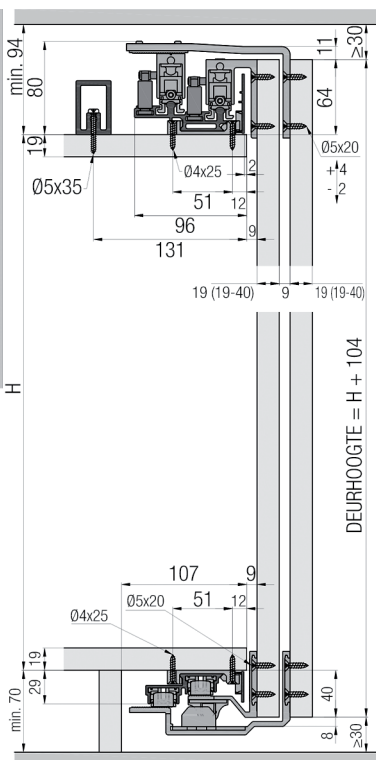

HAWA COMBINO 80 FORSLIDE SCHUIFDEURBESLAG VOOR HOUTEN DEUREN

Hawa schuifdeurbeslag type Combino 80 Forslide

- schuifdeurbeslag voor houten deuren van max. 80 kg
- voor voorliggende deuren
- wielen bovenaan gemonteerd
- set voor 2 of 3 deuren met dikte 19-40 mm

- profielen set afzonderlijk te bestellen (bestelnr. 047093 of 047094)
- demping afzonderlijk te bestellen (bestelnr. 047104 of 047105)
- middendemping* afzonderlijk te bestellen (bestelnr. 047106)
- versterkingsprofiel afzonderlijk te bestellen (bestelnr. 047100 of 047101)

*voor de middenste deur bij een meubel met 3 deuren