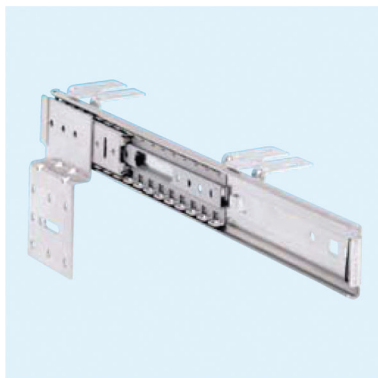

Accuride indraaiend schuifdeurbeslag type 1319

- draagkracht: 25 kg
- max. deurhoogte: 1800 mm
- voor deurdiktes van 16 tot 20 mm
- uitsluitend verticale montage

- indien de deur hoger is dan 900 mm dient u dit systeem steeds te gebruiken met synchroonleiding type 1316
- uitsluitend verticale montage
- de geleiders dienen verbonden te worden met een houten verbindingslat (niet inbegrepen).
- set bestaat uit 2 geleiders en 4 montageplaten (scharnieren en plaatjes niet inbegrepen)

- per paar