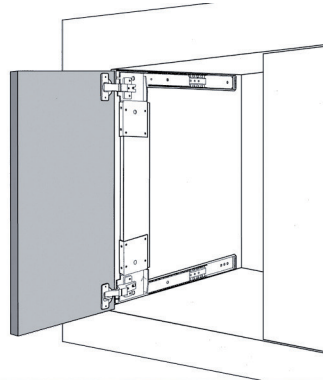

ACCURIDE SCHUIFDEURBESLAG

ACCURIDE SCHUIFDEURBESLAG

Accuride indraaiend schuifdeurbeslag type 1234

- draagkracht: 14 kg
- max. deurhoogte: 1100 mm
- max. deurbreedte: 600 mm
- voor deurdiktes van 16 tot 32 mm
- verticale of horizontale montage mogelijk

- Zeer eenvoudige installatie! De geleiders worden pal tegen de boven- en onderkant van de binnenzijde van de kast gemonteerd. De geleiders dienen verbonden te worden met een houten verbindingslat die 150 mm korter is dan de binnenkant van de kast (niet inbegrepen).