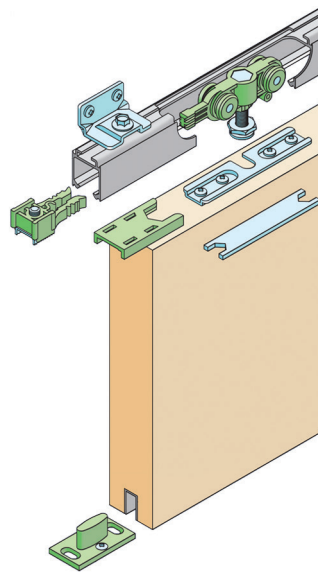

SISCO SCHUIFDEURBESLAG ZONDER DEMPING

Schuifdeurbeslag type Sisco 100

- met verstelbare bodemgeleider

- draagkracht: 70 kg

- voor deurdikte: 28-40 mm

Bestelnr.	Afwerking	Omschrijving	Lengte	Verpakking
030558	zwart	volledig beslag voor 1 deur	-	1
330556	zilver	bovenprofiel aluminium	3000 mm	1
030557	aluminium	U deurprofiel voor bodemgeleider	3000 mm	1
031004	aluminium	muursteun	-	1