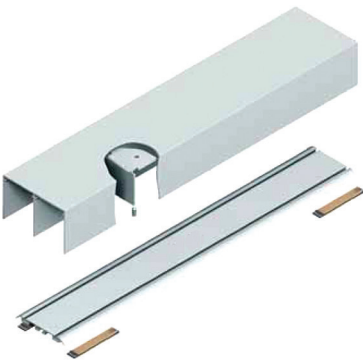

DOAL SCHUIFDEURBESLAG

DOAL SCHUIFDEURBESLAG MAESTRO M: STAANDE DEUR

Set met dubbel boven- en onderprofiel Maestro M

- set bestaat uit:
- dubbel bovenprofiel 3000 mm
- dubbel onderprofiel 3000 mm met zelfklevende strips
- 1 stopper
- schroeven niet inbegrepen
- HP=HV-51 mm

Bestelnr.	Afwerking	Lengte van de profielen	Verpakking
047646	aluminium	3000 mm	1 pr