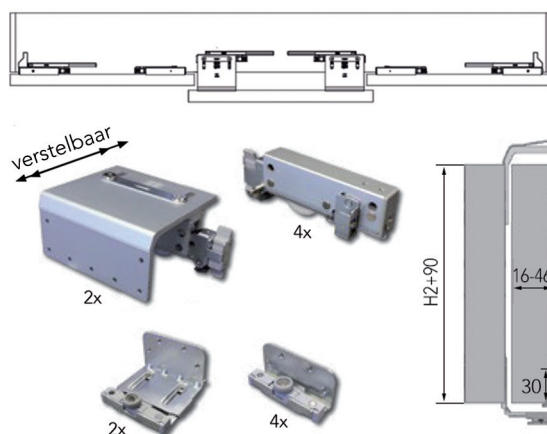

Volare V80 Adapta: set toebehoren voor 3 deuren

- per set
- set bestaat uit:
  - 4 onder wielen binnendeuren
  - 4 boven wielen binnendeuren
  - 2 soft close dempers binnendeuren
  - 2 onder wielen buitendeur
  - 2 boven wielen buitendeur
  - 1 soft close demper buitendeur
- de wielen van de buitendeur zijn verstelbaar voor deurdikte van 16 tot 46 mm

- set glijprofielen afzonderlijk te bestellen (bestelnr. 034852 of 034853)

- optioneel soft opening demper afzonderlijk te bestellen (bestelnr. 034851)
- optioneel set grepen afzonderlijk te bestellen (bestelnr. 034854 of 034855)

Bestelnr.	Afwerking	Max. deurgewicht	Deurdikte	Max. deurbreedte	Max. deurhoogte	Verpakking
034850	-	80 kg	16-46 mm	1400 mm	2900 mm	1 set