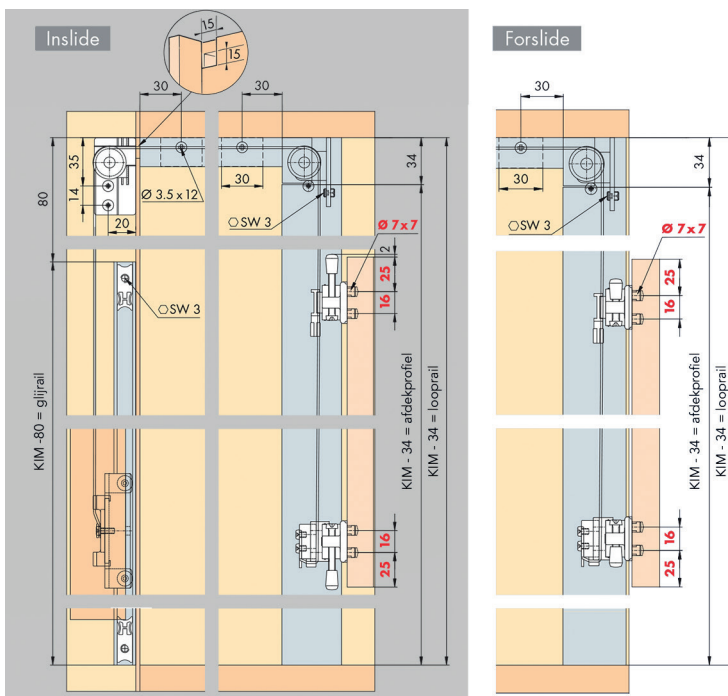

HAWA LIBRA SCHUIFDEURBESLAG VOOR HOUTEN DEUREN

Hawa schuifdeurbeslag type Libra

- schuifdeurbeslag voor een houten deur van max. 20 kg
- voor inliggende en opliggende deuren
- set voor een deur met dikte 19 mm

- looprails (bestelnr. 034232), glijrails (bestelnr. 034234) en afdekprofielen (bestelnr. 034233) afzonderlijk te bestellen