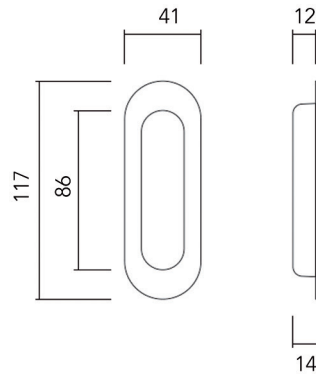

**Schuifdeurgreep Carré massief**

- grondstof: inox AISI 304

- per stuk

Bestelnr.	Afwerking	Breedte	Diepte	Hoogte	Verpakking
016080	inox	40 mm	50 mm	102 mm	1
016081	zwart mat	40 mm	50 mm	102 mm	1

**Schuifdeurgreep Ovaal blind**