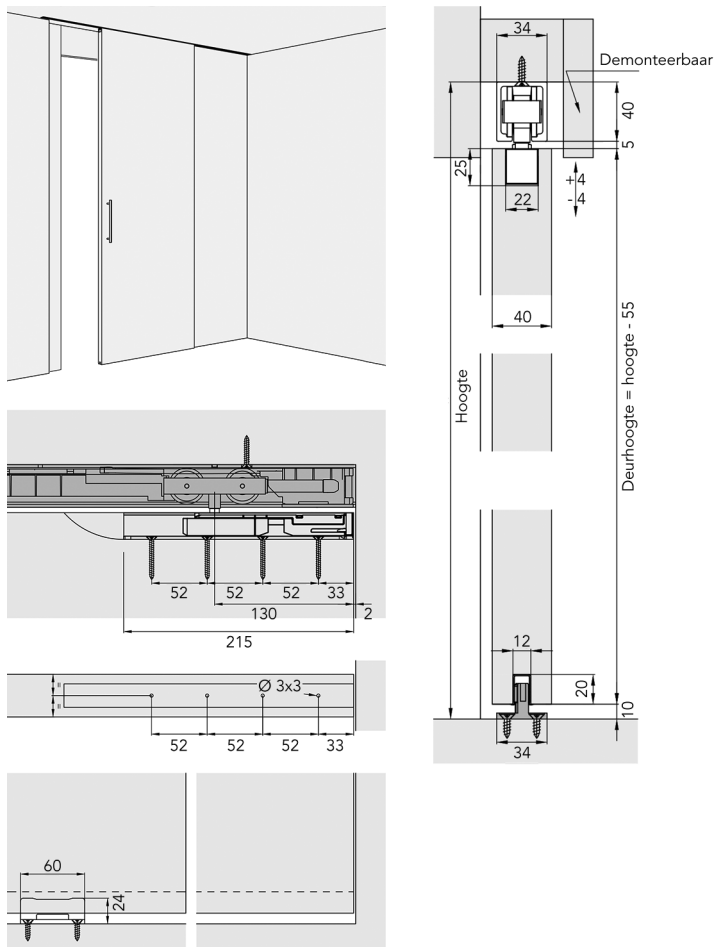

HAWA JUNIOR 100/B SCHUIFDEURBESLAG

Hawa schuifdeurbeslag type Junior 100/B

- schuifdeurbeslag voor 1 deur van max. 100 kg
- gelijkaardig aan Junior 100/Z, maar het beslag wordt in de deur ingebouwd waardoor de deur bijna naadloos aansluit aan het plafond
- in 1 richting gedempt (demper + stopper) of in twee richtingen gedempt (2 dempers)
- met nieuwe SoftMove 100 magnetische demper, geïntegreerd in het loopwerk, voormonteerd

- aluminium bovenprofiel afzonderlijk te bestellen (bestelnr. 034003 of 034004)
- kunststof glijprofiel afzonderlijk te bestellen (bestelnr. 034002)

- per set

		Set:	30227	30228
De set bestaat uit:				
	Loopwerk, 2-wielig, M10, kogellager		1	
	SoftStop Hawa Junior 100, met instelbare veer		1	
	Ophangprofiel, plaat met schroef M10		2	2
	Bodemgeleider, nultolerantie, groefbreedte 10 mm, kunststof, zwart		1	1
	Soft close SoftMove 100, met loopwerk, stopper met afdekkap, voormonteerd		1	2

Bestelnr.	Afwerking	Omschrijving	Voor deurdikte	Max. gewicht per deur	Ref. Hawa	Verpakking
034040	-	beslag voor 1 deur in 1 richting gedempt	min. 34 mm	100 kg	30227	1 set
034041	-	beslag voor 1 deur in 2 richtingen gedempt	min. 34 mm	100 kg	30228	1 set

Bovenprofiel voor Hawa schuifdeurbeslag type Junior 100/B

- vorgeboord aluminium profiel

- per stuk (1 stuk = 2000 of 3000 mm)

Bestelnr.	Afwerking	Lengte van het profiel	Ref. Hawa	Verpakking
034003	aluminium	2000 mm	10192	1
034004	aluminium	3000 mm	18532	1

Glijprofiel voor Hawa schuifdeurbeslag type Junior 100/B

- kunststof profiel (in te frezen)

- per stuk (1 stuk = 1300 mm)

Bestelnr.	Afwerking	Lengte van het profiel	Ref. Hawa	Verpakking
034002	zwart	1300 mm	14540	1