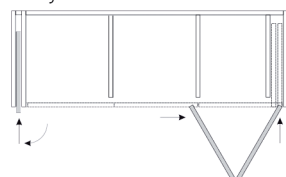

Rechts systeem