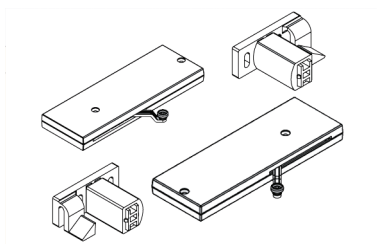

Onderprofiel voor Hawa schuifdeurbeslag type Frontal

- geanodiseerd aluminium profiel
- te clipsen

Bestelnr.	Afwerking	Lengte van het profiel	Verpakking
034148	aluminium	2500 mm	1