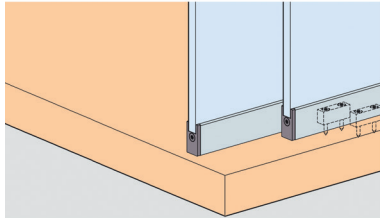

HAWA CLIPO 36GPPK INSLIDE SCHUIFDEURBESLAG VOOR GLAZEN DEUREN

$$TB = \frac{KIM + 22}{2}$$