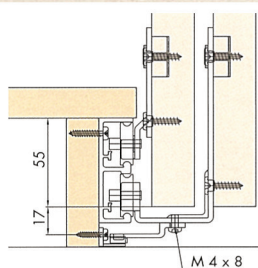

Bestelnr.	Afwerking	Omschrijving	Verpakking
034108	-	tussenstopper	1