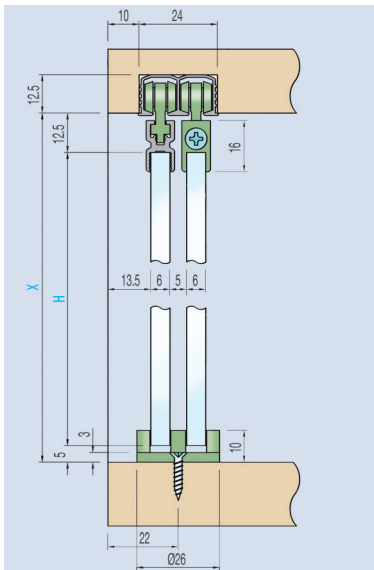

Schuifdeurbeslag type Sisco 900 Economic voor glazen deuren

- montage d.m.v. lijm
- draagkracht: 15 kg

Bestelnr.	Afwerking	Omschrijving	Lengte	Verpakking
031264	zwart	volledig beslag voor 2 glazen deuren	-	1
331263	zilver	bovenprofiel aluminium	3000 mm	1
331265	zilver	glasprofiel aluminium	3000 mm	1