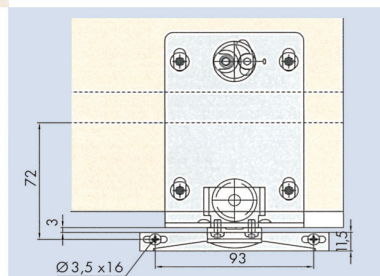

Bestelnr.	Afwerking	Omschrijving	Verpakking
034108	-	tussenstopper	1