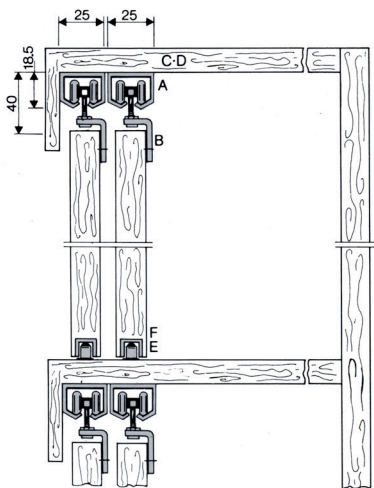

Schuifdeurbeslag type Omge 2032
- draagkracht: 20 kg

Bestelnr.	Afwerking	Omschrijving	Lengte	Verpakking
030059	aluminium	bovenrail	3000 mm	1
045992	aluminium	glijrail	2000 mm	1
045993	aluminium	bovengarnituur	-	1