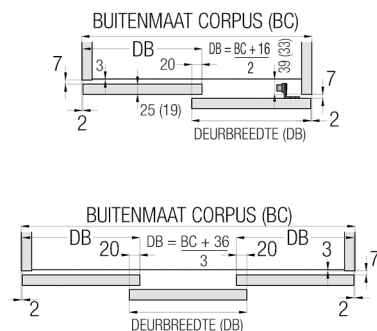

Adapter set voor dempers Hawa schuifdeurbeslag type Combino 35 Inside

- per set
- de set bevat:
  - 1 adapter voor de binnendeur
  - 1 adapter voor de buitendeur
  - 1 stopper
  - schroeven

Bestelnr.	Afwerking	-	Verpakking
047107	-	-	set

HAWA COMBINO 50 FORSLIDE SCHUIFDEURBESLAG VOOR HOUTEN DEUREN

Hawa schuifdeurbeslag type Combino 50 Forslide

- schuifdeurbeslag voor houten deuren van max. 50 kg
- voor voorliggende deuren
- wielen onderaan gemonteerd
- set voor 2 of 3 deuren met dikte 19 mm
- bovenprofielen afzonderlijk te bestellen (bestelnr. 034128 of 034129)
- onderprofielen afzonderlijk te bestellen (bestelnr. 047112, 047113, 047083 of 047084)
- demping afzonderlijk te bestellen (bestelnr. 047095 of 047096)
- middendemping* afzonderlijk te bestellen (bestelnr. 047097)

* voor de middenste deur bij een meubel met 3 deuren

Bestelnr.	Afwerking	Omschrijving	Voor deurdikte	Max. afmetingen van een deur (BxH)	Verpakking
047087	-	beslag voor 2 deuren	19 mm	1400x2400 mm	set
047088	-	beslag voor 3 deuren	19 mm	1400x2400 mm	set