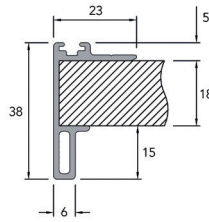

**Greeplijst type 1226 AF voor Sisco 1200**

Bestelnr.	Afwerking	Lengte	Verpakking
333272	aluminium (glad)	3000 mm	1

**Greeplijst type 1227 AF voor Sisco 1200**

Bestelnr.	Afwerking	Lengte	Verpakking
333267	aluminium (glad)	3000 mm	1