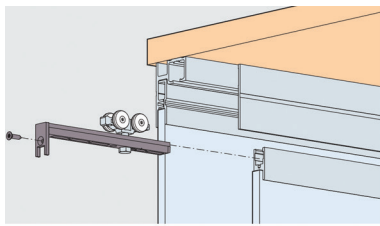

HAWA CLIPO 36GPPK INSLIDE VOOR SCHUIFDEURBESLAG MET VASTE GLASWAND

KIM : binnenmaat corpus
TB : deurbreedte
TH : deurhoogte