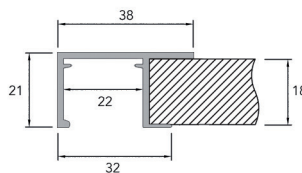

**Greeplijst type 1228 AF voor Sisco 1200**

Bestelnr.	Afwerking	Lengte	Verpakking
333268	aluminium (glad)	3000 mm	1

**Greeplijst type Sima 8110 voor Sisco 1200**

- een decoratieve kantenband van 22 mm breed en maximum 1 mm dik kan in de greep worden geschoven