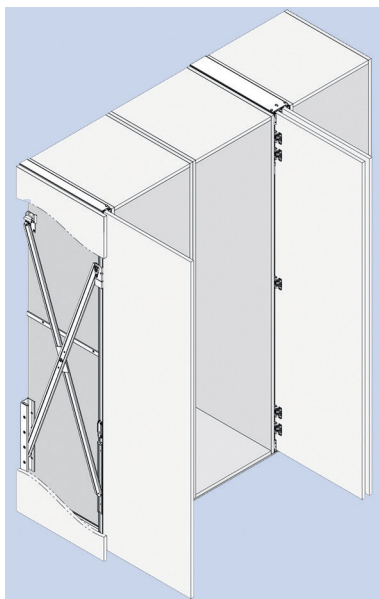

HAWA SCHUIFDEURBESLAG - MEUBEL

HAWA CONCEPTA INDRAAIEND SCHUIFDEURBESLAG

	T	TH	E
HAWA-Concepta 25	≤ 650 mm	1250-1850 mm	≤ 577 mm
HAWA-Concepta 30	≤ 900 mm	1851-2300 mm	≤ 827 mm
HAWA-Concepta 40	≤ 900 mm	1851-2500 mm	≤ 827 mm
HAWA-Concepta 50	≤ 900 mm	2301-2850 mm	≤ 827 mm

Hawa indraaiend schuifdeurbeslag type Concepta

- voor houten deuren
- voor links of rechts uitdraaiende deur
- compleet met glijprofiel
- met gedempte scharnieren

- per set

Bestelnr.	Type Concepta	Voor deur hoogte	Voor deur breedte	Voor deur dikte	Voor glas dikte	Draagkracht	Verpakking
046831	Concepta 25	1250-1850 mm	300-750 mm	19-50 mm	8 mm	25 kg	1 set
046832	Concepta 30	1851-2300 mm	300-900 mm	19-50 mm	8 mm	30 kg	1 set
046834	Concepta 40	1851-2500 mm	300-900 mm	19-50 mm	8 mm	40 kg	1 set
046833	Concepta 50	2301-2850 mm	300-900 mm	19-50 mm	8 mm	50 kg	1 set