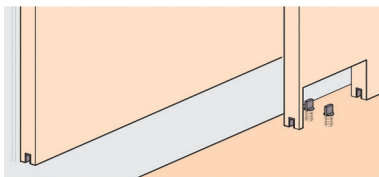

HAWA CLIPO 16 INSLIDE SCHUIFDEURBESLAG VOOR HOUTEN DEUREN

$$TB = \frac{KIM + 16}{2}$$