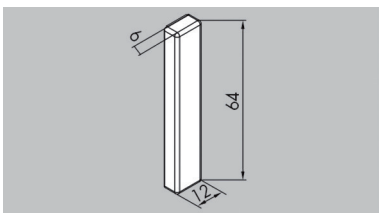

Siliconenlijm type Elch Pro 3B

- om het glas te kleven in het bevestigingsprofiel

Bestelnr.	Afwerking	Inhoud	Verpakking
034151	-	310 ml	1

Slot voor Hawa glasschuifdeurbeslag type Clipo 36GPK Inside

Bestelnr.	Afwerking	-	Verpakking
034265	-	-	1

Greep voor Hawa glasschuifdeurbeslag type Clipo 36GPK Inside

- kunststof
- te kleven
- set van 2 stuks

Bestelnr.	Afwerking	Omschrijving	Verpakking
034164	chrom mat	set van 2 kunststof grepen	1 set

Schelpgreep voor Hawa glasschuifdeurbeslag type Clipo 36GPK Inside

- te kleven
- set van 2 stuks

Bestelnr.	Afwerking	Diameter	Verpakking
034165	aluminium	30 mm	1 set
034166	aluminium	40 mm	1 set

Lijm type Penloc GTI

Bestelnr.	Afwerking	Omschrijving	Verpakking
034155	-	lijm	1