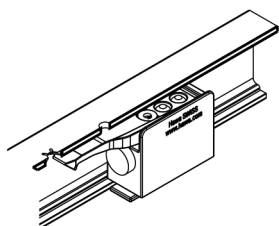

Demper SoftMove voor Hawa schuifdeurbeslag type Junior 80/B-Pocket

- indien de deur in 2 richtingen gedempt moet worden, dient u 2 dempers te bestellen
- Indien u 2 dempers bestelt, dient u 1 extra deurstopper (bestelnr. 046967) mee te bestellen.
- In de beslagset (bestelnr. 047040) zit er standaard 1 deurstopper.

1 richting gedempt:

- per stuk

2 richtingen gedempt:

Bestelnr.	Afwerking	Omschrijving	Verpakking
034001	-	demper	1

Deurstopper voor Hawa schuifdeurbeslag type Junior 80/B-Pocket

- de beslagset bevat reeds 1 deurstopper voor het openen
- voor het sluiten bestelt u naar keuze deze extra stopper ofwel de deurstopper met veer (bestelnr. 047075)

- per stuk

Bestelnr.	Afwerking	Omschrijving	Verpakking
046967	-	deurstopper	1

Deurstopper met veer voor Hawa schuifdeurbeslag type Junior 80/B-Pocket

- met deze geveerde deurstopper kan je de schuifdeur uit de nis drukken
- niet combineerbaar met een demper SoftMove (bestelnr. 034001)

- per stuk

Bestelnr.	Afwerking	Omschrijving	Verpakking
047075	-	deurstopper met veer	1

Profielhouder type 25442 voor Hawa Junior 80/B-pocket schuifdeurbeslag

- dankzij deze profielhouder kan het bovenprofiel worden gemonteerd en gedemonteerd nadat de nis en het plafond volledig afgewerkt zijn
- voor deuren met een maximum breedte van 850 mm
- schroevenset afzonderlijk te bestellen (bestelnr. 047020)
- niet compatibel met de optionele montagerail

- per stuk

Bestelnr.	Afwerking	Omschrijving	Verpakking
046969	-	profielhouder	1