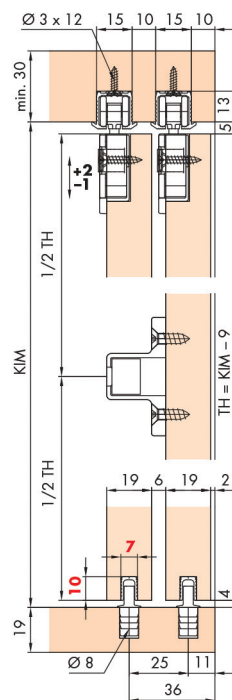

Hawa schuifdeurbeslag type Clipo 16 Inslide

- schuifdeurbeslag voor houten deuren van max. 16 kg
- voor inliggende deuren
- set voor 2 deuren met dikte 19 mm

- bovenprofielen (bestelnr. 034115 of 034116) en eindkappen (bestelnr. 034117) afzonderlijk te bestellen
- glijprofielen afzonderlijk te bestellen (bestelnr. 034118)
- demping afzonderlijk te bestellen (bestelnr. 034131)

Bestelnr.	Afwerking	Omschrijving	Voor deurdikte	Max. afmetingen van een deur (BxH)	Verpakking
034114	-	beslag voor 2 deuren	16-19 mm	1000x1400 mm	1 set

Bovenprofiel voor Hawa schuifdeurbeslag type Clipo 16 Inslide

- voorgeboord aluminium profiel
- te kleven of te schroeven
- indien geschroefd: Ø 3 x 12 mm

Bestelnr.	Afwerking	Lengte van het profiel	Verpakking
034115	aluminium	2500 mm	1
034116	aluminium	3500 mm	1