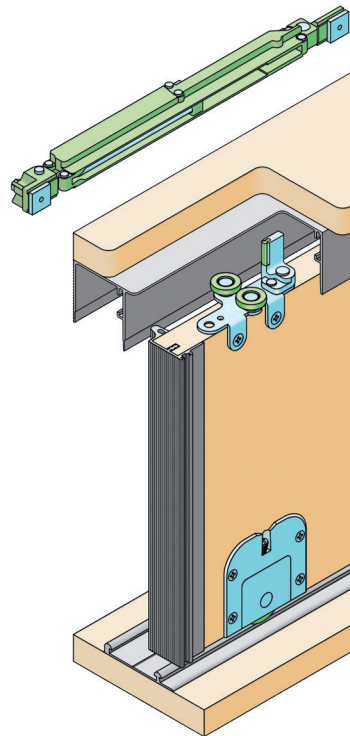

Schuifdeurbeslag type Sisco 1200 met demping

- draagkracht: 30 of 60 kg
- voor deurdikte: 18-22 mm
- maximum deurdikte met greeplijst: 38 mm
- uitgebreid assortiment greeplijsten:
  zie volgende

Bestelnr.	Afwerking	Onderdeel	Lengte	Draagkracht	Verpakking
031269	zwart	volledig beslag voor 1 deur	-	30 kg	1
333304	zwart	volledig beslag voor 1 deur	-	60 kg	1
333302	aluminium (glad)	bovenprofiel aluminium	3000 mm	-	1
333301	aluminium (geribd)	bovenprofiel aluminium	3000 mm	-	1
333303	wit gelakt (geribd)	bovenprofiel aluminium	3000 mm	-	1
333305	zwart geëloxeerd (geribd)	bovenprofiel aluminium	3000 mm	-	1
330533	aluminium	bodemprofiel	3000 mm	-	1
330605	wit gelakt	bodemprofiel	3000 mm	-	1
330550	zwart geëloxeerd	bodemprofiel	3000 mm	-	1
330534	aluminium (geribd)	greeplijst	3000 mm	-	1
330606	wit gelakt (geribd)	greeplijst	3000 mm	-	1
330551	zwart geëloxeerd (geribd)	greeplijst	3000 mm	-	1