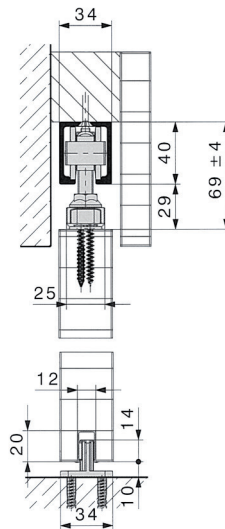

HAWA SCHUIFDEURBESLAG - BOUW

HAWA JUNIOR 80/Z SCHUIFDEURBESLAG

Hawa schuifdeurbeslag type Junior 80/Z

- schuifdeurbeslag voor 1 deur van max. 80 kg
- beslag wordt boven op de deur gemonteerd

- aluminium bovenprofiel afzonderlijk te bestellen (bestelnr. 034003 of 034004)
- kunststof glijprofiel afzonderlijk te bestellen (bestelnr. 034002)
- SoftMove 80 demping afzonderlijk te bestellen (bestelnr. 034001)

- per set

Demping mogelijk.

Bestelnr.	Afwerking	Omschrijving	Voor deurdikte	Max. gewicht per deur	Verpakking
034000	-	beslag voor 1 deur	min. 34 mm	80 kg/deur	1 set

Bovenprofiel voor Hawa schuifdeurbeslag type Junior 80/Z

- vorgeboord aluminium profiel

- per stuk

Bestelnr.	Afwerking	Lengte van het profiel	Verpakking
034003	aluminium	2000 mm	1
034004	aluminium	3000 mm	1

Glijprofiel voor Hawa schuifdeurbeslag type Junior 80/Z

- kunststof profiel (in te frezen)

- per stuk

Bestelnr.	Afwerking	Lengte van het profiel	Verpakking
034002	zwart	1300 mm	1