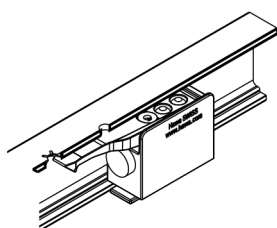

- per stuk

Bestelnr.	Afwerking	Omschrijving	Verpakking
034001	-	demper	1