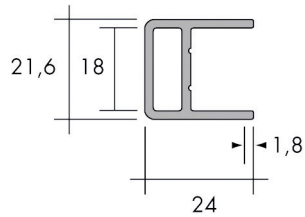

verstevigingsprofiel