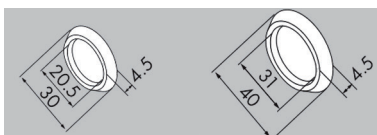

Greep voor Hawa glasschuifdeurbeslag

type Clipo 36GPPK Inside

- kunststof
- te kleven
- per set van 2

Bestelnr.	Afwerking	Omschrijving	Verpakking
034164	chrom mat	set van 2 kunststof grepen	1 set