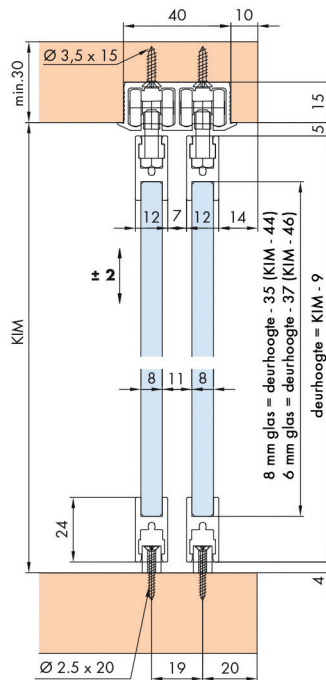

Hawa glasschuifdeurbeslag type Clipo 36GPPK Inslide

- schuifdeurbeslag voor glazen deuren van max. 36 kg
- voor inliggende deuren
- set voor 1 glasdeur met glasdikte 6-8 mm

- bovenprofiel afzonderlijk te bestellen
- glasbevestigingsprofiel afzonderlijk te bestellen (bestelnr. 034160 en 034161)

Bestelnr.	Afwerking	Omschrijving	Voor glasdikte	Max. afmetingen van een deur (BxH)	Verpakking
034266	-	beslag voor 1 deur	6-8 mm	1000x2000 mm	1 set

Enkel bovenprofiel voor Hawa glasschuifdeurbeslag type Clipo 36GPPK Inslide

- voorgeboord aluminium profiel (geanodiseerd)

Bestelnr.	Afwerking	Lengte van het profiel	Verpakking
034238	aluminium	2500 mm	1
034239	aluminium	3500 mm	1

Eindkap voor enkel bovenprofiel Clipo 36GPPK

- per set (2 stuks)

Bestelnr.	Afwerking	Omschrijving	Verpakking
034262	grijs	eindkap	1

Dubbel bovenprofiel voor Hawa glasschuifdeurbeslag type Clipo 36GPPK Inslide

- voorgeboord aluminium profiel (geanodiseerd)

Bestelnr.	Afwerking	Lengte van het profiel	Verpakking
034268	aluminium	2500 mm	1
034263	aluminium	3500 mm	1