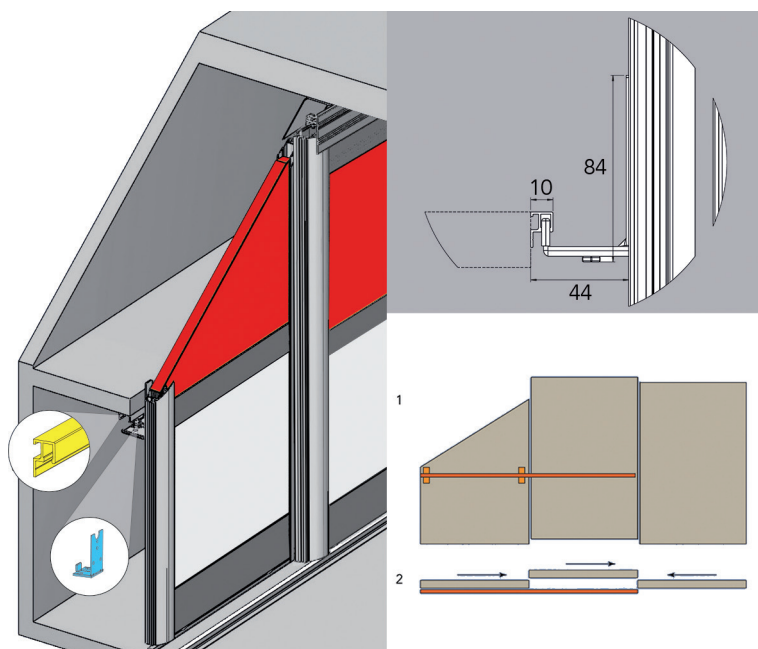

Adapter voor schuine schuifdeur

- aanpassing voor schuine deur onder bv. de afschuining van een dak

- geschikt voor alle schuifdeursystemen met staande deuren, uitgezonderd de systemen met gelijkliggende deuren

- Het systeem bestaat uit een aluminium U profiel van 200 cm en twee geleiders.

- Het aluminium profiel (lengte = 2 x de breedte van de deur) wordt op een vaste legplank van de kast gemonteerd, zo hoog mogelijk t.o.v. de niet afgeschuinde kant van de deur (zie 1).

- De geleiders monteert u op dezelfde hoogte. Opgelet: het beslag is enkel geschikt voor de binnenste deur van een schuifdeurcombinatie (zie 2).

- De geleiders vervangen de bovenste wieltjes van het origineel schuifdeursysteem.

Bestelnr.	Afwerking	-	Verpakking
013654	aluminium	-	set