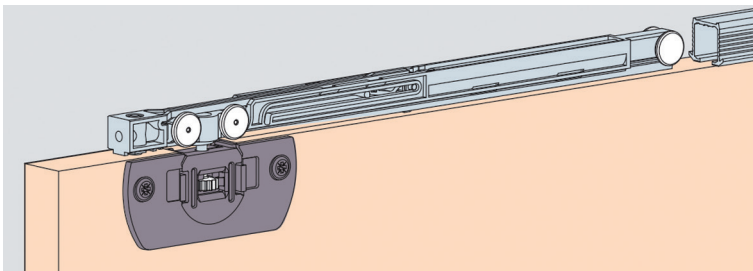

Eindkap voor bovenprofiel

Clipo 16 Inslide

- kunststof eindkap
- afgerond, gelijk aan freesmaat
- per set (2 stuks)

Bestelnr.	Afwerking	Omschrijving	Verpakking
034117	grijs	eindkap	1 set

Glijprofiel voor Hawa schuifdeurbeslag

type Clipo 16 Inslide

- kunststof profiel (in te frezen)

Bestelnr.	Afwerking	Lengte van het profiel	Verpakking
034118	antraciet	2500 mm	1