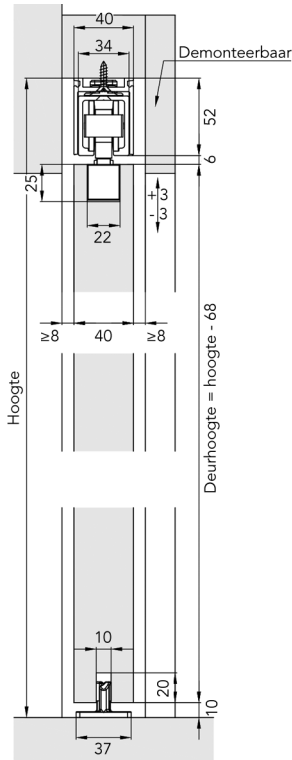

HAWA JUNIOR 80/B-POCKET SCHUIFDEURBESLAG

Hawa schuifdeurbeslag type Junior 80/B-Pocket

- speciaal voor een nis geconcipeerde deurophanging
- beslag wordt in de deur ingebouwd
- minimale inbouwhoogte van slechts 52 mm
- schuifdeurbeslag voor 1 deur van max. 80 kg
- aluminium bovenprofiel afzonderlijk te bestellen (bestelnr. 034003 of 034004)
- kunststof glijprofiel afzonderlijk te bestellen (bestelnr. 034002)
- SoftMove 80 demping afzonderlijk te bestellen (bestelnr. 034001)

- per set

✖ Demping mogelijk.

Bestelnr.	Afwerking	Omschrijving	Voor deurdikte	Max. gewicht per deur	Verpakking
047040	-	beslag voor 1 deur	40-50 mm	80 kg/deur	1 set