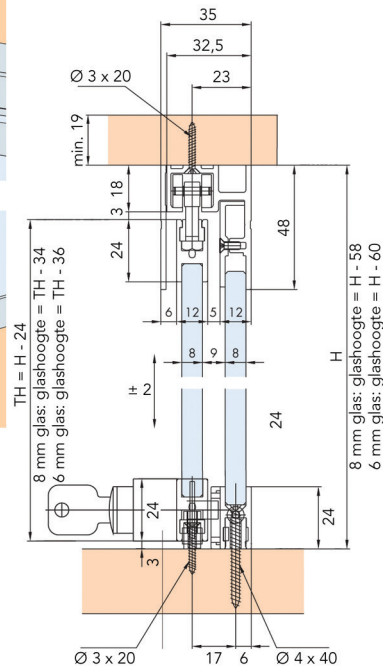

Hawa glasschuifdeurbeslag type Clipo 36GPPK Inslide voor schuifdeuren met vaste glaswand

- schuifdeurbeslag voor glazen deuren van max. 36 kg met vaste glaswand bv. voor loketten
- voor inliggende deuren met slot
- set voor 1 glasdeur met glasdikte 6-8 mm

- bovenprofiel afzonderlijk te bestellen
- glasbevestigingsprofiel afzonderlijk te bestellen
- afdekprofielen afzonderlijk te bestellen
- sloten afzonderlijk te bestellen (bestelnr. 034162 of 034163)

Bestelnr.	Afwerking	Omschrijving	Voor glasdikte	Max. afmetingen van een deur (BxH)	Verpakking
034266	-	beslag voor 1 deur	6-8 mm	1000x2000 mm	1 set

Bovenprofiel voor Hawa glasschuifdeurbeslag type Clipo 36GPPK Inslide

- vorgeboord aluminium profiel (geanodiseerd)

Bestelnr.	Afwerking	Lengte van het profiel	Verpakking
034267	aluminium	2500 mm	1

Glasbevestigingsprofiel voor Hawa glasschuifbeslag type Clipo 36GPPK Inslide

- vorgeboord aluminium profiel (geanodiseerd)
- voor de montage van de vaste glaswand

Bestelnr.	Afwerking	Lengte van het profiel	Verpakking
034169	aluminium	2500 mm	1

Taptite schroeven voor Hawa glasschuifdeurbeslag type Clipo 36GPPK Inslide

- voor de bevestiging van de vaste glaswand

Bestelnr.	Afwerking	Omschrijving	Verpakking
034171	-	M3 x 8	1 set