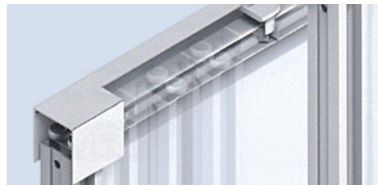

Demper voor Maestro M

Bestelnr.	Afwerking	Voor deuren van	Verpakking
047607	grijs	15-25 kg	50
047608	grijs	25-40 kg	50
047787	grijs	40-60 kg	50