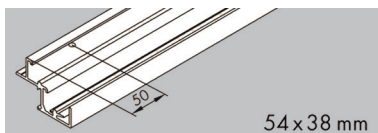

HAWA FRONTAL SCHUIFDEURBESLAG VOOR NISSEN

Hawa schuifdeurbeslag type Frontal voor nissen

- dit systeem laat toe hoge deuren aan een hangkast te monteren zodat de onderliggende nis afgesloten kan worden
- behoeft geen enkele geleiding noch pin op het werkblad
- schuifdeurbeslag voor houten deuren van max. 25 kg
- set voor 2 deuren met dikte 19 mm
- bovenprofiel afzonderlijk te bestellen (bestelnr. 034147)
- onderprofiel afzonderlijk te bestellen (bestelnr. 034148)
- demping afzonderlijk te bestellen (bestelnr. 034149)

Bestelnr.	Afwerking	Omschrijving	Voor deurdikte	Max. afmetingen van een deur (BxH)	Verpakking
034146	-	beslag voor 2 deuren	19 mm	800x2000 mm	1 set

Bovenprofiel voor Hawa schuifdeurbeslag type Frontal

- vorgeboord, geanodiseerd aluminium profiel

Bestelnr.	Afwerking	Lengte van het profiel	Verpakking
034147	aluminium	2500 mm	1

Onderprofiel voor Hawa schuifdeurbeslag type Frontal

- geanodiseerd aluminium profiel
- te clipsen

Bestelnr.	Afwerking	Lengte van het profiel	Verpakking
034148	aluminium	2500 mm	1

Dempers voor Hawa schuifdeurbeslag type Frontal

- per set (2 stuks)
- set voor 2 deuren
- adapters voor montage bovenop het meubel steeds afzonderlijk te bestellen (bestelnr. 034150)

Bestelnr.	Afwerking	Omschrijving	Verpakking
034149	grijs	set dempers voor montage in de kast	1 set