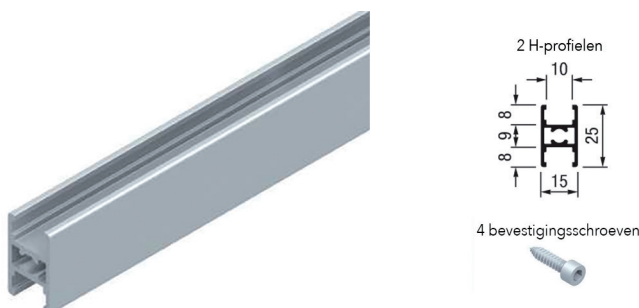

Set glijprofielen voor Base 25 en Base S3

- de set bevat:

- 1 bovenprofiel met lengte 3000 mm
- 1 bodemprofiel met lengte 3000 mm
- 3 bevestigingen voor het bodemprofiel
- profielen op de gewenste maat te zagen

- per set

Bestelnr.	Afwerking	Lengte	Verpakking
034862	zilver	3000 mm	1 set
034863	zwart	3000 mm	1 set