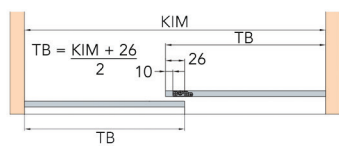

HAWA CLIPO 36GPPK INSLIDE VOOR SCHUIFDEURBESLAG MET VASTE GLASWAND

KIM : binnenmaat corpus
TB : deurbreedte
TH : deurhoogte