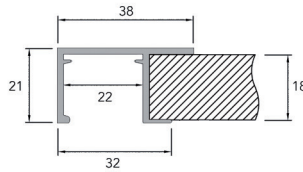

Greeplijst type Sima 8110 voor Sisco 1200

- een decoratieve kantenband van 22 mm breed en maximum 1 mm dik kan in de greep worden geschoven

Bestelnr.	Afwerking	Lengte	Verpakking
013714	aluminium	2750 mm	1