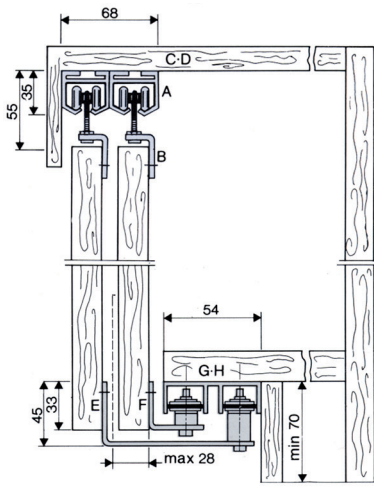

OMGE SCHUIFDEURBESLAG

OMGE SCHUIFDEURBESLAG

Schuifdeurbeslag type Omge 2031
- draagkracht: 35 kg

Bestelnr.	Afwerking	Omschrijving	Lengte	Verpakking
045987	aluminium	enkele bovenrail	3000 mm	1
045995	aluminium	dubbele onderrail	3000 mm	1
045990	aluminium	binnengarnituur	-	1
045989	aluminium	buitengarnituur	-	1