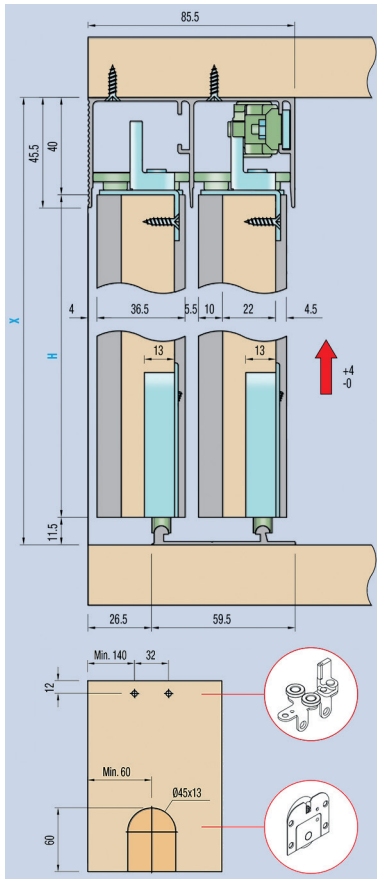

Schuifdeurbeslag type Sisco 1200 met demping

- draagkracht: 30 of 60 kg
- voor deurdikte: 18-22 mm
- maximum deurdikte met greeplijst: 38 mm
- uitgebreid assortiment greeplijsten:
  zie volgende

Bestelnr.	Afwerking	Onderdeel	Lengte	Draagkracht	Verpakking
031269	zwart	volledig beslag voor 1 deur	-	30 kg	1
333304	zwart	volledig beslag voor 1 deur	-	60 kg	1
333302	aluminium (glad)	bovenprofiel aluminium	3000 mm	-	1
333301	aluminium (geribd)	bovenprofiel aluminium	3000 mm	-	1
333303	wit gelakt (geribd)	bovenprofiel aluminium	3000 mm	-	1
333305	zwart geëloxeerd (geribd)	bovenprofiel aluminium	3000 mm	-	1
330533	aluminium	bodemprofiel	3000 mm	-	1
330605	wit gelakt	bodemprofiel	3000 mm	-	1
330550	zwart geëloxeerd	bodemprofiel	3000 mm	-	1
330534	aluminium (geribd)	greeplijst	3000 mm	-	1
330606	wit gelakt (geribd)	greeplijst	3000 mm	-	1
330551	zwart geëloxeerd (geribd)	greeplijst	3000 mm	-	1