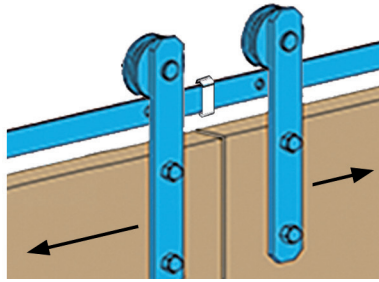

**Connector voor schuifdeurbeslag
type Loft en Loft Art**

- om 2 bovenrails te verbinden wanneer er een linkse en een rechtse deur naast elkaar worden geplaatst
- per stuk

Bestelnr.	Afwerking	-	Verpakking
013982	zwart	-	1