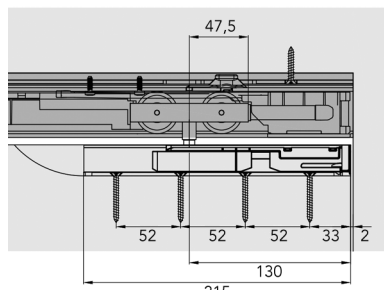

HAWA JUNIOR 100/B POCKET SCHUIFDEURBESLAG

Hawa schuifdeurbeslag type Junior 100/B Pocket

- schuifdeurbeslag voor 1 deur van max. 100 kg
- speciaal voor een nis geconcipeerde deuropanging
- beslag wordt in de deur ingebouwd
- minimale inbouwhoogte van slechts 52 mm
- in 1 richting gedempt (demper + stopper) of in twee richtingen gedempt (2 dempers)
- met nieuwe SoftMove 100 magnetische demper, geïntegreerd in het loopwerk, voorgemonteerd

- aluminium bovenprofiel afzonderlijk te bestellen (bestelnr. 034003 of 034004)

- kunststof glijprofiel afzonderlijk te bestellen (bestelnr. 034002)

- per set

De set bestaat uit:		Set:	30253	30255
	Loopwerk, 2-wielig, M10, kogellager		1	
	Soft close SoftMove 100, met loopwerk, stopper met afdekkap, voorgemonteerd		1	2
	SoftStop HawaJunior 100, met instelbare veer		1	
	Ophangprofiel, plaat met schroef M10		1	1
	Ophangprofiel, met plaat, met ophangbout M10, muurbevestiging		1	1
	Bodemgeleider, nultolerantie, groefbreedte 10 mm, kunststof, zwart		1	1
	Vergrendelingsleutel		1	1

Bestelnr.	Afwerking	Omschrijving	Voor deurdikte	Max. gewicht per deur	Ref. Hawa	Verpakking
034042	-	beslag voor 1 deur in 1 richting gedempt	40-50 mm	100 kg	30253	1 set
034043	-	beslag voor 1 deur in 2 richtingen gedempt	40-50 mm	100 kg	30255	1 set