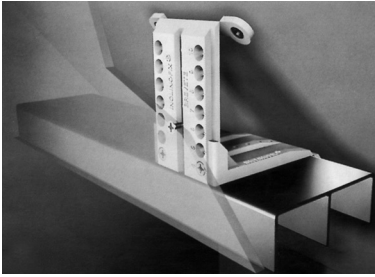

Inclifix

- voor de montage van schuifdeuren onder een schuine wand
- voor een hoek van 17° tot 63°

Bestelnr.	Afwerking	-	Verpakking
031576	wit	-	1

Stoflijst

- aluminium draagprofiel
- grijze borstel

Bestelnr.	Afwerking	Lengte	Verpakking
046283	aluminium	2500 mm	1

Deurrechter type 0015-20

- complete set
- de set bevat:
  - 2 aluminium profielen
  - 1 linkse + 1 rechtse draadstang, beide met eindkap
  - regelstift
  - afdekkap voor regelstift

Bestelnr.	-	Afwerking	Verpakking
030526	-	aluminium profiel/zwart beslag	1 set
030534	-	zwart profiel/zwart beslag	1 set

Spanplaatschroef met Torx kop voor deurrechter

- geschikt voor deurrechter met bestelnr. 030534
- per stuk

Bestelnr.	Afwerking	Diameter	Lengte	Kop	Verpakking
056208	zwart	3,5 mm	16 mm	T20	200