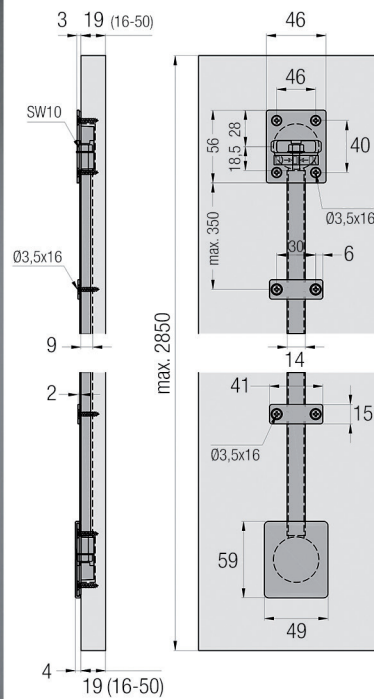

HAWA DEURRECHTERS

Set 2 deurrechters

- per set
- de set bevat: 2 profielen, 4 bevestigingen, 4 afdekkappen en 4 regelschroeven
- zwart, geanodiseerd aluminium (mag worden gelijmd)
- set klemmen optioneel te bestellen (1 set = 10 zwarte kunststof klemmen)

De set bevat:

2 x   4 x   4 x   4 x

Set klemmen (optioneel):

10 x

Bestelnr.	Afwerking	Omschrijving	Deurhoogte (min./max.)	Verpakking
047081	zwart	2 deurrechters	2240-2850 mm	1 set
047080	zwart	set klemmen	-	1 set