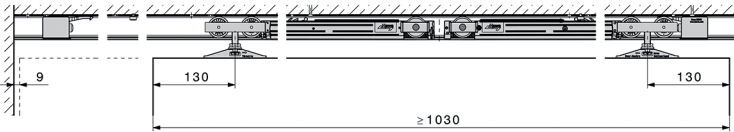

Bestelnr.	Afwerking	Omschrijving	Verpakking
034001	-	demper	1