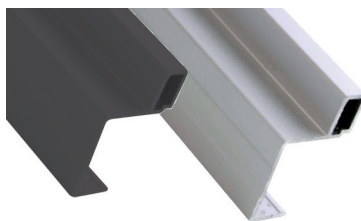

Greeplijst type Modern 8720

- per stuk (1 stuk = 1 lengte)

Bestelnr.	Afwerking	Lengte	Verpakking
013715	aluminium	2750 mm	1
013649	zwart mat	2700 mm	1