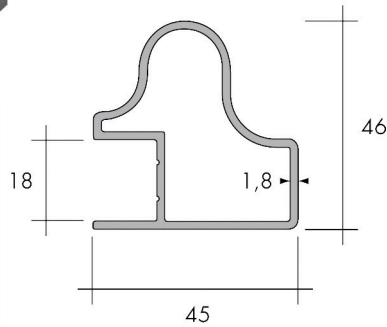

greeplijst

Greeplijst en versterkingsprofiel

- voor houtdikte 18 mm

Bestelnr.	Afwerking	Omschrijving	Lengte	Verpakking
046279	zilver	greeplijst	2500 mm	1
046282	zilver	verstevigingsprofiel	2500 mm	1
046286	wit	greeplijst	2500 mm	1
046287	wit	verstevigingsprofiel	2500 mm	1