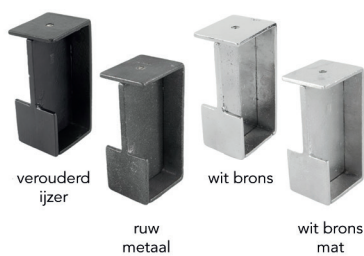

TOEBEHOREN VOOR SCHUIFDEUREN

TOEBEHOREN VOOR SCHUIFDEURBESLAG

Schuifdeurgreep type PRSD

- enkel voor schuifdeuren met deurdikte 40 mm