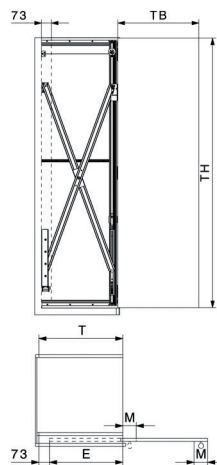

HAWA SCHUIFDEURBESLAG - MEUBEL

HAWA CONCEPTA INDRAAIEND SCHUIFDEURBESLAG

	T	TH	E
HAWA-Concepta 25	≤ 650 mm	1250-1850 mm	≤ 577 mm
HAWA-Concepta 30	≤ 900 mm	1851-2300 mm	≤ 827 mm
HAWA-Concepta 40	≤ 900 mm	1851-2500 mm	≤ 827 mm
HAWA-Concepta 50	≤ 900 mm	2301-2850 mm	≤ 827 mm