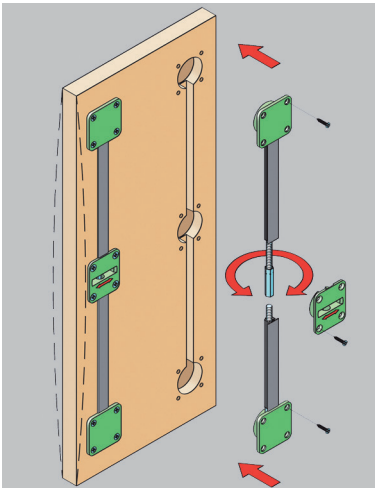

Stoflijst

- aluminium draagprofiel
- grijze borstel

Bestelnr.	Afwerking	Lengte	Verpakking
046283	aluminium	2500 mm	1

Deurrechter type 0015-20

- complete set
- de set bevat:
  - 2 aluminium profielen
  - 1 linkse + 1 rechtse draadstang, beide met eindkap
  - regelstift
  - afdekkap voor regelstift

Bestelnr.	-	Afwerking	Verpakking
030526	-	aluminium profiel/zwart beslag	1 set
030534	-	zwart profiel/zwart beslag	1 set