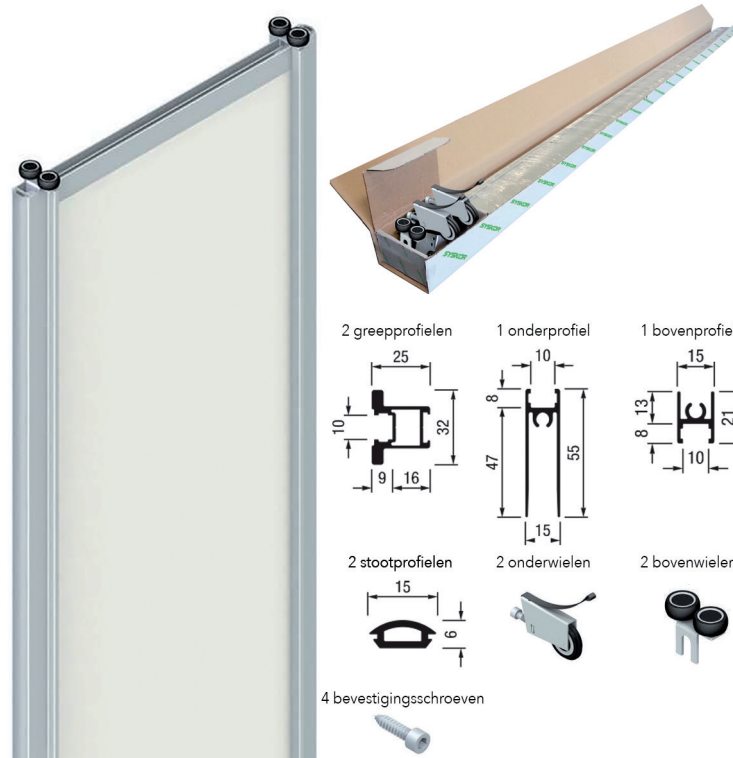

SYSKOR SCHUIFDEURBESLAG

BASE 25 EN S3

Base 25 set voor 1 deur (walk-in kast)

- set voor 1 deur
- het greepprofiel is symmetrisch met aan beide zijden een greep.
- Voor houten panelen van 10 mm dik of glas van 3/4/5/6 mm dik.
- Bij glazen deuren dient u het glasprofiel afzonderlijk te bestellen (bestelnr. 034866).

- de set bevat:

- 2 greepprofielen met lengte 2900 mm
- 1 onderprofiel met lengte 1330 mm
- 1 bovenprofiel met lengte 1330 mm
- 2 PVC stootprofielen met lengte 2900 mm
- 2 onderwielen
- 2 bovenwielen
- 4 bevestigingsschroeven M6 x 30 mm
- profielen op de gewenste maat te zagen

- per set

Bestelnr.	Afwerking	Omschrijving	Verpakking
034860	zilver	deurset Base 25	1 set
034861	zwart	deurset Base 25	1 set