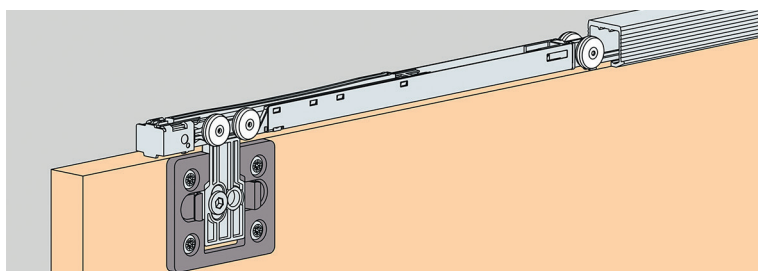

**Demper voor schuifdeurbeslag
type Clipo 26/36H Inslide**
- per set (2 stuks)