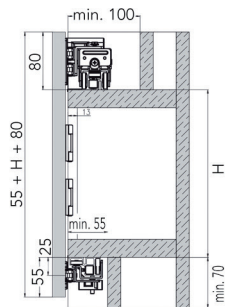

Vouwdeurbeslag Axis Free voor 2 deuren (4 bladen)

- vouwdeurbeslag met soft close systeem

- afmetingen **per deur**:

- totale deurbreedte: 600-1200 mm (breedte per blad: 300-600 mm)
- max. deurhoogte: 2500 mm
- max. deurgewicht (= 2 deurbladen): 40 kg
- deurdikte: 16-19 mm
- wanddikte kast: 18-19 mm