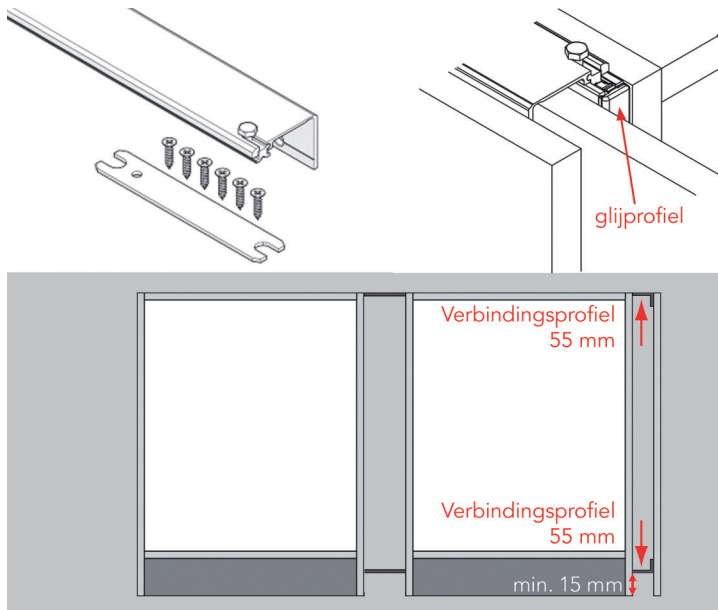

HAWA CONCEPTA INDRAAIEND SCHUIFDEURBESLAG: TOEBEHOREN

Hawa verbindingsprofiel 55 mm voor Concepta

- u dient steeds het Concepta schuifdeurbeslag te bestellen (bestelnr. 046831, 046832 of 046833)

- schuift in het glijprofiel
- voor een 1 linkse of 1 rechtse deur
- links of rechts te gebruiken

- per stuk

Bestelnr.	Afwerking	Voor type Concepta	Lengte	Breedte	Verpakking
046962	aluminium	Concepta 25	650 mm	55 mm	1
046963	aluminium	Concepta 30, 40 en 50	900 mm	55 mm	1