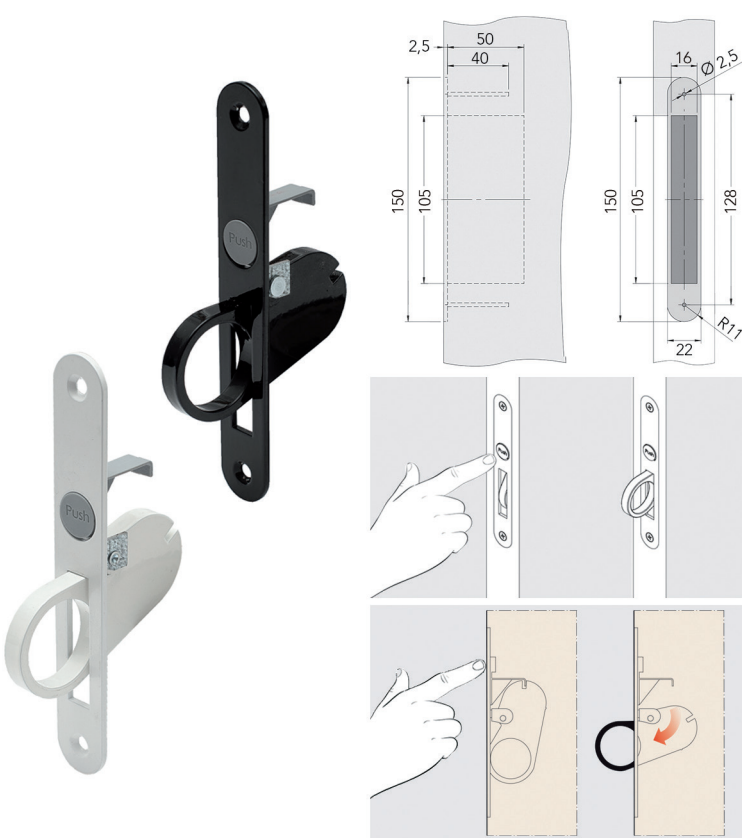

Push greep voor schuifdeur

- push inbouwgreep: door de knop in te drukken, wordt de greep uitgeworpen

Bestelnr.	Afwerking	-	Verpakking
014021	wit (metaal)	-	1
014022	zwart (metaal)	-	1