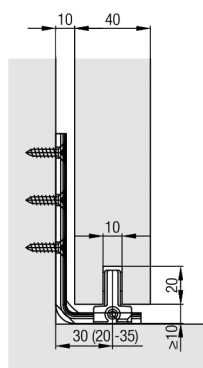

HAWA JUNIOR 100/Z EN 100/B SCHUIFDEURBESLAG: TOEBEHOREN

Hawa Confort 120 bodemgeleider voor wandbevestiging van Junior 100/Z en Junior 100/B

- kunststof geleider zonder plaatsverlies
- deze geleider dient enkel besteld te worden wanneer u niet in de bodem wenst te boren

- per stuk

Bestelnr.	Afwerking	Omschrijving	Ref. Hawa	Verpakking
034009	zwart	bodemgeleider	16158	1