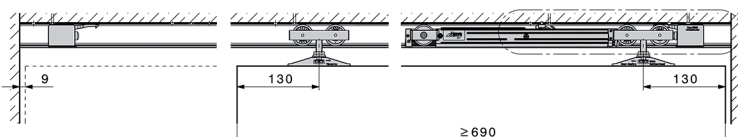

2 richtingen gedempt: