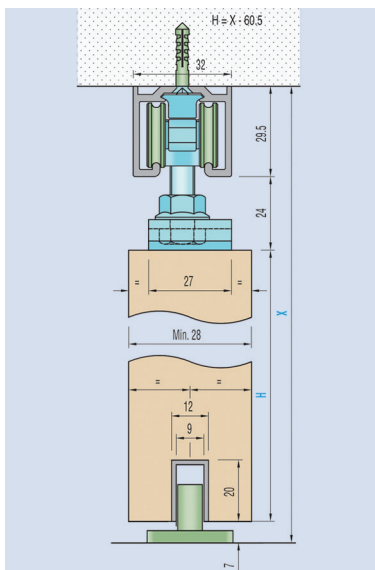

Schuifdeurbeslag type Sisco 100 Silent

- zachtlopend schuifdeursysteem

- met verstelbare bodemgeleider

- draagkracht: 80 kg

- voor deurdikte: minimum 28 mm

- voor deurbreedte: minimum 720 mm

Bestelnr.	Afwerking	Omschrijving	Lengte	Verpakking
030808	zwart	volledig beslag voor 1 deur	-	1
330807	aluminium	bovenprofiel aluminium	3000 mm	1
030557	aluminium	U deurprofiel voor bodemgeleider	3000 mm	1
030572	aluminium	muursteun	-	1