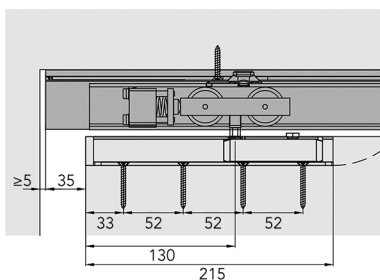

Deurstopper met veer voor Hawa schuifdeurbeslag type Junior 100/B Pocket

- met deze geveerde deurstopper kan je de schuifdeur uit de nis drukken

- niet combineerbaar met een demper

- ter vervanging van de stopper in de set 30253 (bestelnr. 034042)

- per stuk

- per stuk

Bestelnr.	Afwerking	Omschrijving	Ref. Hawa	Verpakking
047075	-	deurstopper met veer	25370	1