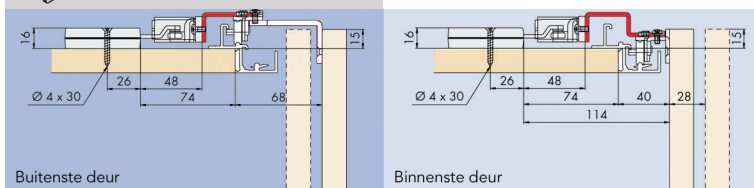

Adapters voor demper voor Frontal

- set adapters voor montage bovenop het meubel

Bestelnr.	Afwerking	Omschrijving	Verpakking
034150	-	set adapters voor demping	1 set