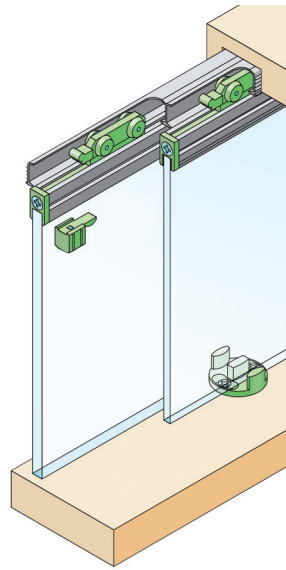

Schuifdeurbeslag type Sisco 900 Economic voor glazen deuren

- montage d.m.v. lijm
- draagkracht: 15 kg

Bestelnr.	Afwerking	Omschrijving	Lengte	Verpakking
031264	zwart	volledig beslag voor 2 glazen deuren	-	1
331263	zilver	bovenprofiel aluminium	3000 mm	1
331265	zilver	glasprofiel aluminium	3000 mm	1