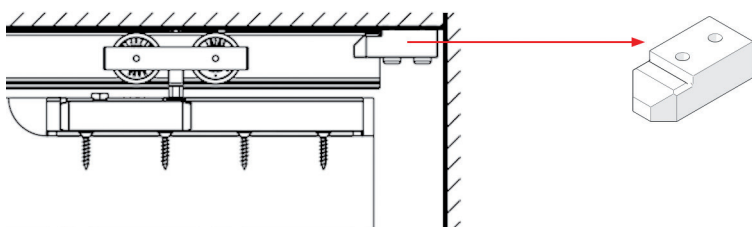

Deurstopper voor Hawa schuifdeurbeslag type Junior 80/B (mod.)

- de beslagset bevat reeds 1 deurstopper voor het openen
- voor het sluiten bestelt u deze extra stopper
- per stuk

Bestelnr.	Afwerking	Omschrijving	Verpakking
046967	-	deurstopper	1