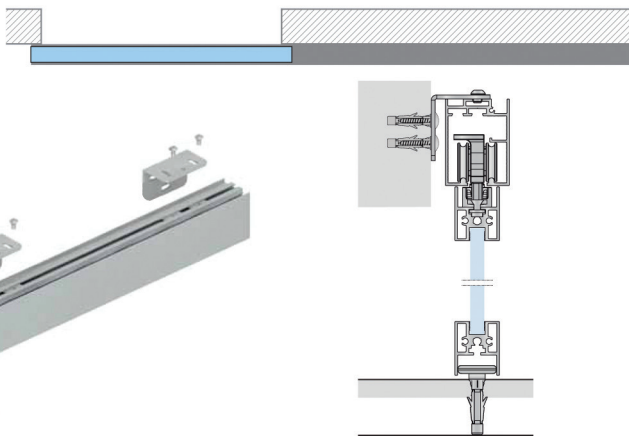

Set met enkel bovenprofiel Maestro A

- set bestaat uit:
- enkel bovenprofiel 3000 mm
- 4 ophanghaken voor wandbevestiging
- 2 eindkappen

- schroeven niet inbegrepen

Bestelnr.	Afwerking	Lengte van het profiel	Verpakking
047651	aluminium	3000 mm	1