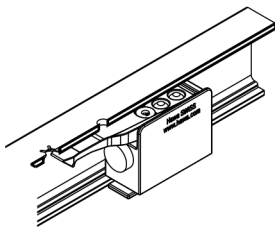

Deurstopper voor Hawa schuifdeurbeslag type Junior 80/Z

- de beslagset bevat reeds 1 deurstopper voor het openen
- voor het sluiten bestelt u deze extra stopper

- per stuk

Bestelnr.	Afwerking	Omschrijving	Verpakking
046967	-	deurstopper	1