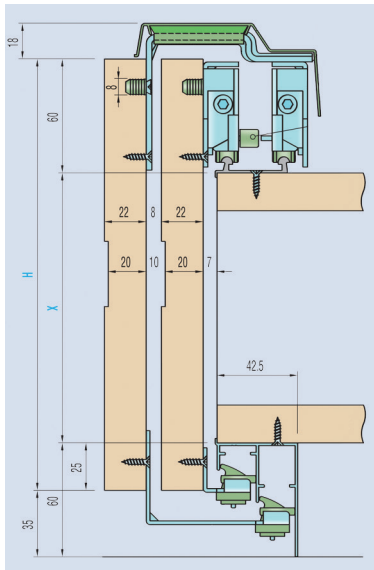

Schuifdeurbeslag type Sisco 1300

- regelbaar in de hoogte
- draagkracht: 60 kg
- voor deurdikte: 20-22 mm

Bestelnr.	Afwerking	Omschrijving	Lengte	Verpakking
030524	zwart	volledig beslag binnendeur	-	1
030525	zwart	volledig beslag buitendeur	-	1
330536	zilver	bovenprofiel aluminium	3000 mm	1
330523	zilver	bodemprofiel	3000 mm	1