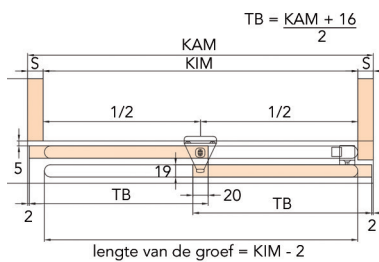

## HAWA CLIPO 16 MIXSLIDE SCHUIFDEURBESLAG VOOR HOUTEN DEUREN

KAM: buitenmaat corpus  
KIM: binnenmaat corpus  
TB: deurbreedte

**Hawa schuifdeurbeslag type Clipo 16 Mixslide**

- schuifdeurbeslag voor houten deuren van max. 16 kg
- voor deuren bovenaan inliggend, onderaan opliggend
- set voor 2 deuren met dikte 19 mm
- bovenprofielen (bestelnr. 034115 of 034116) en eindkappen (bestelnr. 034117) afzonderlijk te bestellen
- glijprofielen afzonderlijk te bestellen (bestelnr. 034118)
- demping afzonderlijk te bestellen (bestelnr. 034131)