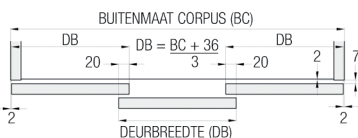

Bestelnr.	Afwerking	Omschrijving	Voor deurdikte	Max. afmetingen van een deur (BxH)	Verpakking
047091	-	beslag voor 2 deuren	19-40 mm	1600x2800 mm	set
047092	-	beslag voor 3 deuren	19-40 mm	1600x2800 mm	set