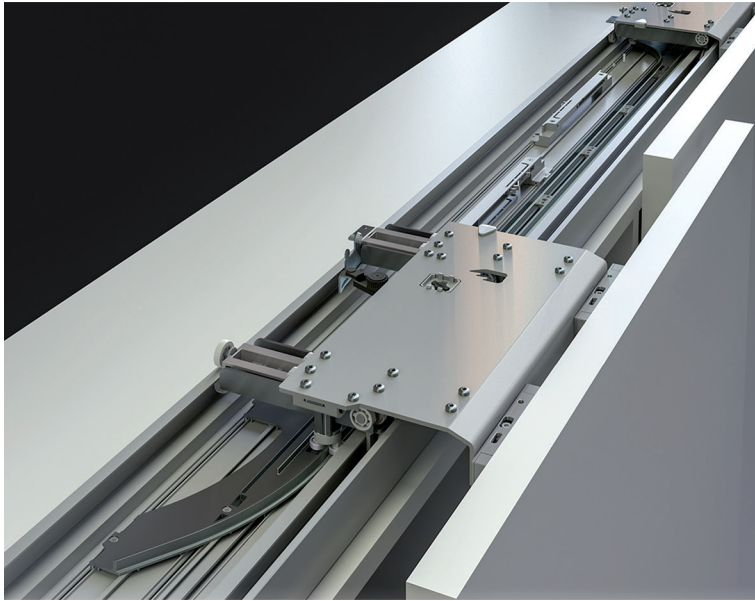

**Verbindingsprofiel Exedra voor twee deuren**

- voor de verbinding van 2 kasten
- op maat te snijden
- set bevat:
  - aluminium verbindingsprofielen, boven en onder
  - 4 kunststof glijprofielen om de 2 deuren in te frezen
- per set

Bestelnr.	Type	Afwerking	Omschrijving	Voor kastdiepte	Verpakking
012357	VE55KIT0003	aluminium	verbindingsprofiel voor 2 deuren	501-650 mm	1 set

**Frontstripset Exedra**

- op maat te snijden
- set bevat:
  - kunststof frontprofiel
  - kunststof sluitprofiel voor op het zijpaneel
  - bevestigingsclips
- per set

## SALICE SLIDER FLEX SCHUIFDEURBESLAG VOOR GELIJKLIGGENDE DEUREN

**Slider M50 Flex**

- schuifdeurbeslag voor 2 gelijkliggende deuren  
van maximum 50 kg per deur  
- met demping

- deurbreedte: min. 800 mm - max. 1600 mm
- deurhoogte: max. 2700 mm
- deurdikte: min. 18 mm - max. 40 mm incl. greep
- ruimte vanaf de vloer: 33 mm
- regelbaar:
  - verticaal: +/- 5 mm
  - horizontaal: +/- 3,5 mm
  - frontaal lateraal: boven en onder +/- 3 mm