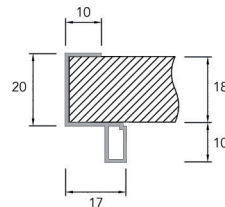

Greeplijst type Sima 8110 voor Sisco 1200

- een decoratieve kantenband van 22 mm breed en maximum 1 mm dik kan in de greep worden geschoven

Bestelnr.	Afwerking	Lengte	Verpakking
013714	aluminium	2750 mm	1

Greeplijst type Sima 8111

- per stuk (1 stuk = 2700 mm)

Bestelnr.	Afwerking	Lengte	Verpakking
013648	zwart mat	2700 mm	1

Greeplijst type Modern 8720

- per stuk (1 stuk = 1 lengte)

Bestelnr.	Afwerking	Lengte	Verpakking
013715	aluminium	2750 mm	1
013649	zwart mat	2700 mm	1

Greeplijst en verstevigingsprofiel

- voor houtdikte 18 mm

Bestelnr.	Afwerking	Omschrijving	Lengte	Verpakking
046279	zilver	greeplijst	2500 mm	1
046282	zilver	verstevigingsprofiel	2500 mm	1
046286	wit	greeplijst	2500 mm	1
046287	wit	verstevigingsprofiel	2500 mm	1