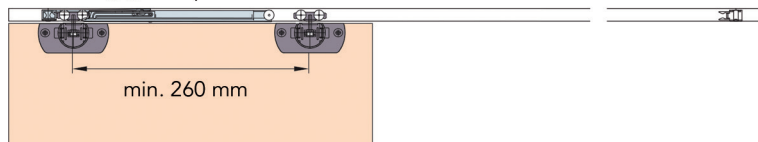

**Demper voor Hawa schuifdeurbeslag
type Clipo 16 Mixslide**

- voor deuren tot max. 16 kg
- per set (2 stuks)
- de deur kan in 1* (sluitrichting) of 2* richtingen (sluit- en openingsrichting) gedempt worden

* indien in 1 richting: 1 set bestellen
indien in 2 richtingen: 2 sets bestellen

1 richting gedempt