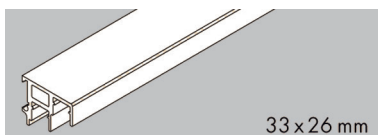

Bovenprofiel voor Hawa schuifdeurbeslag type Frontal

- vorgeboord, geanodiseerd aluminium profiel

Bestelnr.	Afwerking	Lengte van het profiel	Verpakking
034147	aluminium	2500 mm	1