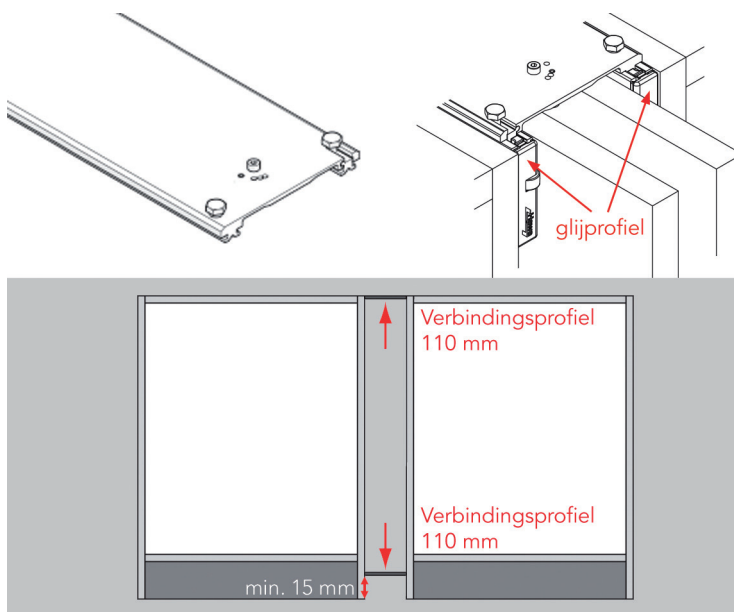

Hawa verbindingsprofiel 110 mm voor Concepta

- u dient steeds het Concepta schuifdeurbeslag te bestellen (bestelnr. 046831, 046832 of 046833)

- schuift in het glijprofiel
- voor 2 deuren (links en rechts)
- toepassing:
  1. Boven en onder te gebruiken bij kasten met doorlopende zijwanden
  2. Enkel boven te gebruiken bij een kast met een doorlopende plint. In dit geval dient u ook volgend verbindingsstuk te bestellen (bestelnr. 046966)

- per stuk

Bestelnr.	Afwerking	Voor type Concepta	Lengte	Breedte	Verpakking
046964	aluminium	Concepta 25	650 mm	110 mm	1
046965	aluminium	Concepta 30, 40 en 50	900 mm	110 mm	1