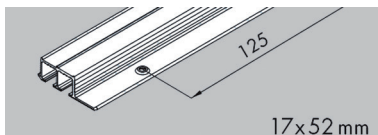

HAWA CLIPO 16GPK INSLIDE SCHUIFDEURBESLAG VOOR GLAZEN DEUREN

KIM : binnenmaat corpus
TB : deurbreedte
TH : deurhoogte

Hawa glasschuifdeurbeslag type Clipo 16 GPK Inslide

- schuifdeurbeslag voor glazen deuren van max. 16 kg
- voor inliggende deuren
- set voor 2 glasdeuren met glasdikte 6 mm

- bovenprofiel afzonderlijk te bestellen (bestelnr. 034112 of 034113)
- glasbevestigingsprofiel afzonderlijk te bestellen (bestelnr. 034144 of 034145)
- demper afzonderlijk te bestellen (bestelnr. 034131)

Bestelnr.	Afwerking	Omschrijving	Voor glasdikte	Max. afmetingen van een deur (BxH)	Verpakking
034111	-	beslag voor 2 deuren	6 mm	1000x1400 mm	1 set

Bovenprofiel voor Hawa glasschuifdeurbeslag type Clipo 16 GPK Inslide

- dubbel, vorgeboord aluminium profiel
- bevestigingsschroef: Ø 4 x 20 mm

Bestelnr.	Afwerking	Lengte van het profiel	Verpakking
034112	aluminium	2500 mm	1
034113	aluminium	3500 mm	1

Glasbevestigingsprofiel voor Hawa glasschuifdeurbeslag type Clipo 16 GPK Inslide

- te kleven

Bestelnr.	Afwerking	Lengte van het profiel	Verpakking
034144	aluminium	2500 mm	1
034145	aluminium	3500 mm	1

Siliconenlijm type Elch Pro 3B

- om het glas te lijmen

Bestelnr.	Afwerking	Inhoud	Verpakking
034151	-	310 ml	1