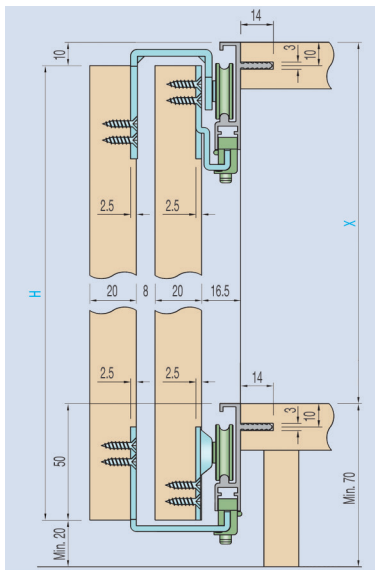

Schuifdeurbeslag type Sisco 400

- draagkracht: 30 kg
- voor deurdikte: maximum 20 mm