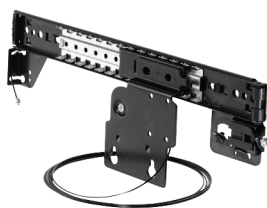

- boorafstand van de scharnieren: 38 mm

- per paar

Er moet 3 mm voorzien worden tussen de geleider en de binnenzijde van de deur.

Bestelnr.	Afwerking	Lengte	Verpakking
031541	zwart	360 mm	4 pr
031542	zwart	410 mm	4 pr
031543	zwart	460 mm	4 pr
031544	zwart	510 mm	4 pr
031545	zwart	560 mm	4 pr
031546	zwart	610 mm	4 pr