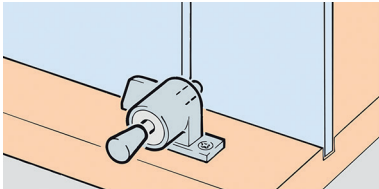

Siliconenlijm type Elch Pro 3B

- om het glas te kleven in het bevestigingsprofiel

Bestelnr.	Afwerking	Inhoud	Verpakking
034151	-	310 ml	1

Slot voor Hawa glasschuifdeurbeslag type Clipo 36GPK Inside

Bestelnr.	Afwerking	-	Verpakking
034265	-	-	1