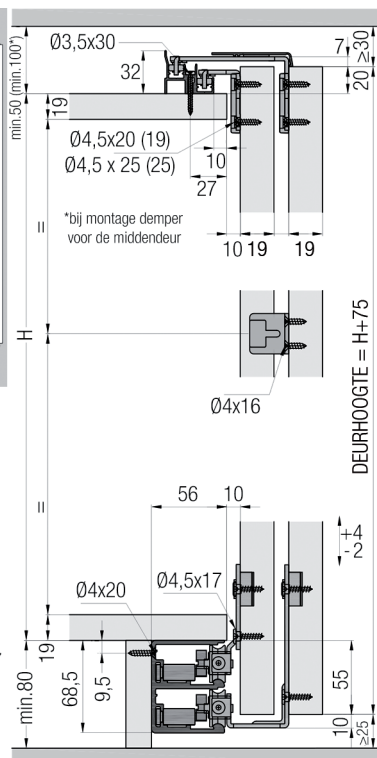

Adapter set voor dempers Hawa schuifdeurbeslag type Combino 35 Inside

- per set
- de set bevat:
  - 1 adapter voor de binnendeur
  - 1 adapter voor de buitendeur
  - 1 stopper
  - schroeven

Bestelnr.	Afwerking	-	Verpakking
047107	-	-	set

HAWA COMBINO 50 FORSLIDE SCHUIFDEURBESLAG VOOR HOUTEN DEUREN

Hawa schuifdeurbeslag type Combino 50 Forslide

- schuifdeurbeslag voor houten deuren van max. 50 kg
- voor voorliggende deuren
- wielen onderaan gemonteerd
- set voor 2 of 3 deuren met dikte 19 mm
- bovenprofielen afzonderlijk te bestellen (bestelnr. 034128 of 034129)
- onderprofielen afzonderlijk te bestellen (bestelnr. 047112, 047113, 047083 of 047084)
- demping afzonderlijk te bestellen (bestelnr. 047095 of 047096)
- middendemping* afzonderlijk te bestellen (bestelnr. 047097)

* voor de middenste deur bij een meubel met 3 deuren

Bestelnr.	Afwerking	Omschrijving	Voor deurdikte	Max. afmetingen van een deur (BxH)	Verpakking
047087	-	beslag voor 2 deuren	19 mm	1400x2400 mm	set
047088	-	beslag voor 3 deuren	19 mm	1400x2400 mm	set