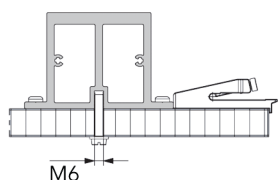

Centreer magneten met boormat voor Hawa Folding Concepta 25

- de centreer magneten zorgen er bij toepassing 2 en 3 voor dat de deuren netjes gelijk liggen
- inclusief boormat om de magneten in te boren

Bestelnr.	Afwerking	-	Verpakking
046974	-	-	1