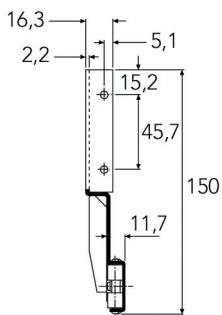

Welk type scharnier gebruiken?

- scharnier 35 mm voor inliggende deur tot 20 mm dik: type c2abg99 (bestelnr. 029190) + kruisplaatje 3 mm (032200)
- scharnier 40 mm voor inliggende deur tot 32 mm dik: type cfa7p99 (bestelnr. 028727) + kruisplaatje 0 mm (032199)
- scharnier 40 mm voor half opliggende deur tot 20 mm dik: type cfa7g99 (bestelnr. 029321) + kruisplaatje 0 mm (032199)

- boorafstand van de scharnieren: 38 mm

- per paar