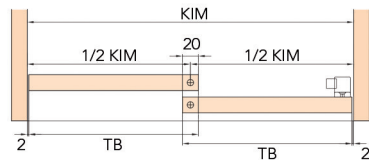

### HAWA CLIPO 16 INSLIDE SCHUIFDEURBESLAG VOOR HOUTEN DEUREN

$$TB = \frac{KIM + 16}{2}$$

TB: deurbreedte  
KIM: binnenmaat corpus