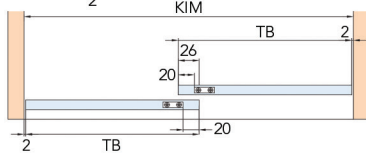

KIM : binnenmaat corpus
TB : deurbreedte
TH : deurhoogte