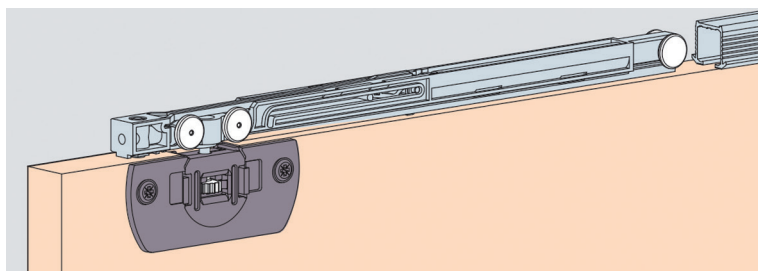

**Demper voor Hawa schuifdeurbeslag
type Clipo 16 Mixslide**

- voor deuren tot max. 16 kg
- per set (2 stuks)
- de deur kan in 1* (sluitrichting) of 2* richtingen (sluit- en openingsrichting) gedempt worden

* indien in 1 richting: 1 set bestellen
indien in 2 richtingen: 2 sets bestellen

Bestelnr.	Afwerking	Omschrijving	Verpakking
034131	-	dempers	1 set