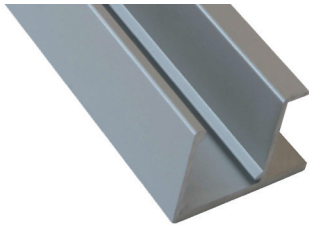

Greeplijst type Sima 8110 voor Sisco 1200

- een decoratieve kantenband van 22 mm breed en maximum 1 mm dik kan in de greep worden geschoven

Bestelnr.	Afwerking	Lengte	Verpakking
013714	aluminium	2750 mm	1