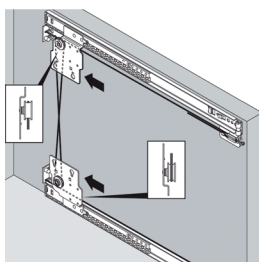

1432	mm						kg
	SL	TR	A	B	C	D	
DB1432-0030-2	303	210	299.9	-	256.5	77.7	0.92
DB1432-0035-2	354	261	350.7	-	307.3	77.7	1.00
DB1432-0040-2	405	312	401.5	-	358.1	77.7	1.06
DB1432-0045-2	456	343	452.3	177.5	408.9	96.8	1.14
DB1432-0050-2	506	394	503.1	202.9	459.7	96.8	1.20
DB1432-0055-2	557	445	553.9	228.3	510.5	96.8	1.28
DB1432-0060-2	608	496	604.7	253.7	561.3	96.8	1.33
DB1432-0065-2	659	546	655.5	279.1	612.1	96.8	1.41
DB1432-0070-2	710	597	706.3	304.5	662.9	96.8	1.43

Accuride indraaiend schuifdeurbeslag type 1432

- draagkracht: 34 kg
- voor deurhoogtes van 915 tot 2300 mm
- voor deurbreedtes van 255 tot 660 mm
- voor deurdiktes van 18 tot 32 mm
- uitsluitend verticale montage

- Zeer eenvoudige installatie! De geleiders worden pal tegen de boven- en onderkant van de binnenzijde van de kast gemonteerd. De geleiders dienen verbonden te worden met een metalen verbindingslat (afzonderlijk te bestellen).

- met kabelsysteem voor het synchroon functioneren van de geleiders

- per paar

Bestelnr.	Afwerking	Lengte	Verpakking
033454	verzinkt	300 mm	4 pr
033455	verzinkt	350 mm	4 pr
033456	verzinkt	400 mm	4 pr
033457	verzinkt	450 mm	4 pr
033458	verzinkt	500 mm	4 pr
033459	verzinkt	550 mm	4 pr
033460	verzinkt	600 mm	4 pr
033461	verzinkt	650 mm	4 pr
033462	verzinkt	700 mm	4 pr