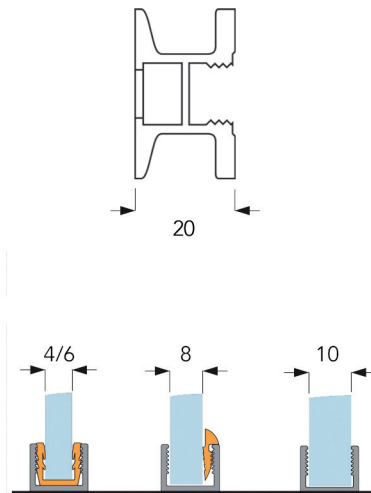

Set toebehoren voor 1 glasdeur Maestro M

- set bestaat uit:
- 2 verticale profielen 3000 mm
- 2 horizontale profielen 1500 mm
- 3 glasdichtingen 4-6 mm (3 x 3000 mm)
- 3 glasdichtingen 8 mm (3 x 3000 mm)
- 2 bovengeleiders
- 2 ondergeleiders
- borstelprofiel

Bestelnr.	Afwerking	Max. breedte x hoogte	Max. gewicht afgewerkte deur	Verpakking
047647	aluminium	1500 x 3000 mm	50 kg	1

Demper voor Maestro M

Bestelnr.	Afwerking	Voor deuren van	Verpakking
047607	grijs	15-25 kg	50
047608	grijs	25-40 kg	50
047787	grijs	40-60 kg	50

Middenstop type BL205

Bestelnr.	Afwerking	-	Verpakking
047598	vernikkeld	-	100