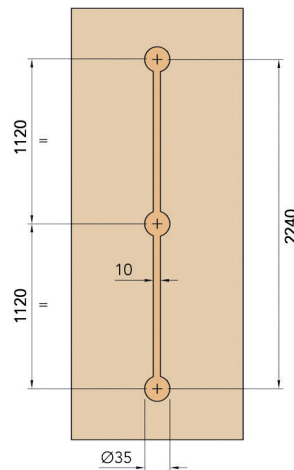

Stoflijst

- aluminium draagprofiel
- grijze borstel

Bestelnr.	Afwerking	Lengte	Verpakking
046283	aluminium	2500 mm	1

Deurrechter type 0015-20

- complete set
- de set bevat:
  - 2 aluminium profielen
  - 1 linkse + 1 rechtse draadstang, beide met eindkap
  - regelstift
  - afdekkap voor regelstift

Bestelnr.	-	Afwerking	Verpakking
030526	-	aluminium profiel/zwart beslag	1 set
030534	-	zwart profiel/zwart beslag	1 set