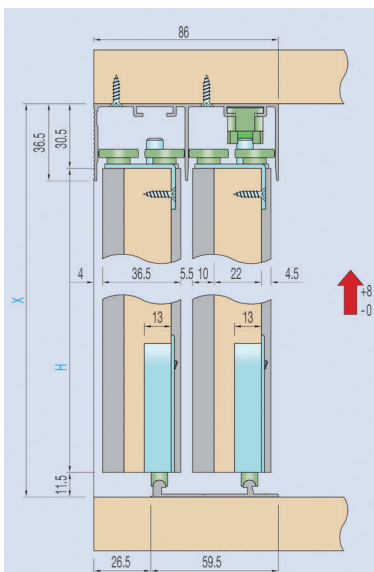

Schuifdeurbeslag type Sisco 1200

- draagkracht: 60 kg
- maximum deurdikte zonder greeplijst 22 mm
- maximum deurdikte met greeplijst 38 mm (bij paneel van 22 mm dik)

Bestelnr.	Afwerking	Omschrijving	Lengte	Verpakking
030535	verzinkt	volledig beslag voor 1 deur	-	1
333271	aluminium (glad)	bovenprofiel aluminium	3000 mm	1
330604	wit (geribd)	bovenprofiel aluminium	3000 mm	1
330532	aluminium (geribd)	bovenprofiel aluminium	3000 mm	1
330549	zwart (geribd)	bovenprofiel aluminium	3000 mm	1
330605	wit gelakt	bodemprofiel	3000 mm	1
330533	aluminium	bodemprofiel	3000 mm	1
330550	zwart geëloxeerd	bodemprofiel	3000 mm	1
330606	wit gelakt (geribd)	greeplijst	3000 mm	1
330534	aluminium (geribd)	greeplijst	3000 mm	1
330551	zwart geëloxeerd (geribd)	greeplijst	3000 mm	1