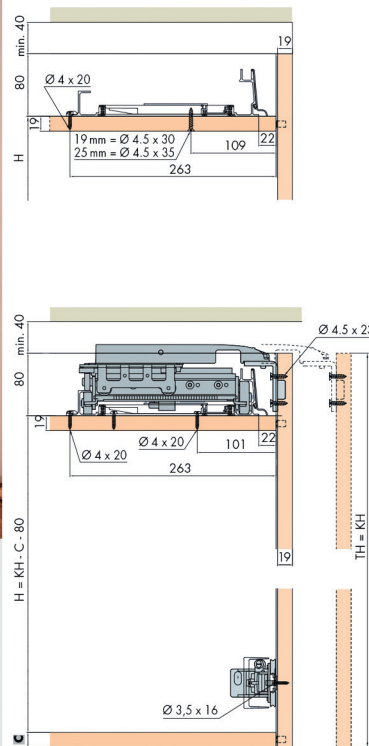

HAWA FRONTINO 20 H OS FORSLIDE SCHUIFDEURBESLAG VOOR HANGKASTEN MET GELIJKLIGGENDE HOUTEN DEUREN

Hawa schuifdeurbeslag type Frontino 20 H OS Forslide

- schuifdeurbeslag voor een hangkast
- voor houten, gelijkliggende deuren van max. 20 kg
- voorgemonteerd glijstelsysteem, verpakt in 1 doos
- het glijstelsysteem wordt steeds bovenop de kast gemonteerd
- 6 verschillende types afhankelijk van de kastbreedte
- set voor 2 deuren met dikte 19 mm
- max. deurhoogte 1000 mm
- max. deurbreedte 1200 mm

Bestelnr.	Afwerking	Type	Voor kastbreedte	Verpakking
034281	-	OS1	1200-1399 mm	set
034282	-	OS2	1400-1599 mm	set
034283	-	OS3	1600-1799 mm	set
034284	-	OS4	1800-1999 mm	set
034285	-	OS5	2000-2199 mm	set
034286	-	OS6	2200-2400 mm	set