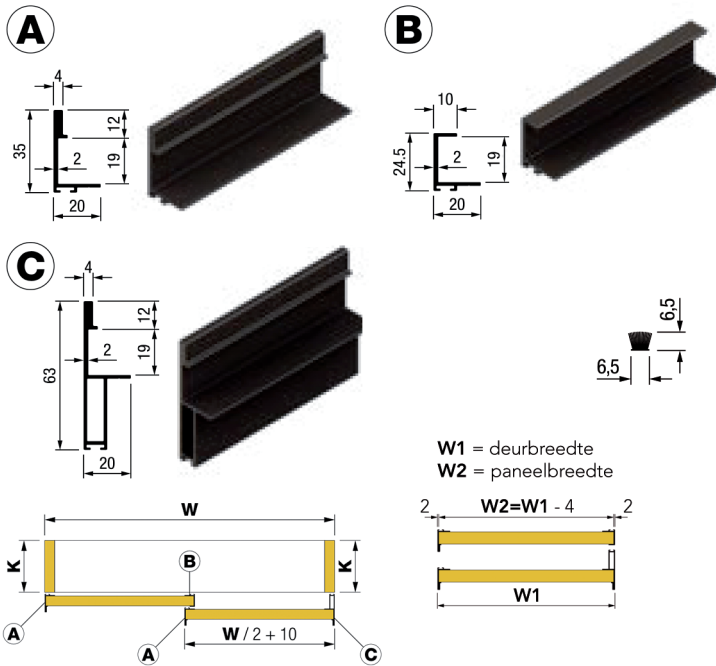

Bestelnr.	Afwerking	-	Verpakking
034851	-	-	1 set

**Volare V80 Adapta: set grepen voor 2 deuren**

- optioneel
- voor plaatmateriaal van 18/19 mm

- per set
- set bestaat uit:
  - 2 grepen type A van 2600 mm
  - 1 greep type B van 2600 mm
  - 1 greep type C van 2600 mm
  - 4 borstelprofielen (dikte 6,5 mm)