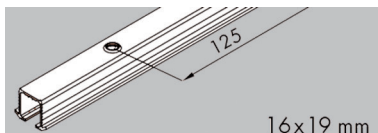

HAWA CLIPO 16 MIXSLIDE SCHUIFDEURBESLAG VOOR HOUTEN DEUREN

KAM: buitenmaat corpus
KIM: binnenmaat corpus
TB: deurbreedte

Hawa schuifdeurbeslag type Clipo 16 Mixslide

- schuifdeurbeslag voor houten deuren van max. 16 kg
- voor deuren bovenaan inliggend, onderaan opliggend
- set voor 2 deuren met dikte 19 mm
- bovenprofielen (bestelnr. 034115 of 034116) en eindkappen (bestelnr. 034117) afzonderlijk te bestellen
- glijprofielen afzonderlijk te bestellen (bestelnr. 034118)
- demping afzonderlijk te bestellen (bestelnr. 034131)

Bestelnr.	Afwerking	Omschrijving	Voor deurdikte	Max. afmetingen van een deur (BxH)	Verpakking
034119	-	beslag voor 2 deuren	16-19 mm	1000x1400 mm	1 set

Bovenprofiel voor Hawa schuifdeurbeslag type Clipo 16 Mixslide

- voorgeboord aluminium profiel
- te kleven of te schroeven
- indien geschroefd: Ø 3 x 12 mm

Bestelnr.	Afwerking	Lengte van het profiel	Verpakking
034115	aluminium	2500 mm	1
034116	aluminium	3500 mm	1

Eindkap voor bovenprofiel Clipo 16 Mixslide

- kunststof eindkap
- afgerond, gelijk aan freesmaat
- per set (2 stuks)

Bestelnr.	Afwerking	Omschrijving	Verpakking
034117	grijs	eindkap	1 set

Glijprofiel voor Hawa schuifdeurbeslag type Clipo 16 Mixslide

- kunststof profiel (in te freeze)

Bestelnr.	Afwerking	Lengte van het profiel	Verpakking
034118	antraciet	2500 mm	1