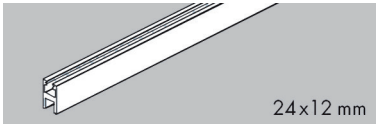

24 x 12 mm

Glasbevestigingsprofiel voor Hawa glasschuifbeslag type Clipo 36GPPK Inslide

- aluminium profiel (geanodiseerd)
- boven- en onderaan op de glasdeur en de glaswand te kleven

Bestelnr.	Afwerking	Lengte van het profiel	Verpakking
034160	aluminium	2500 mm	1
034161	aluminium	3500 mm	1