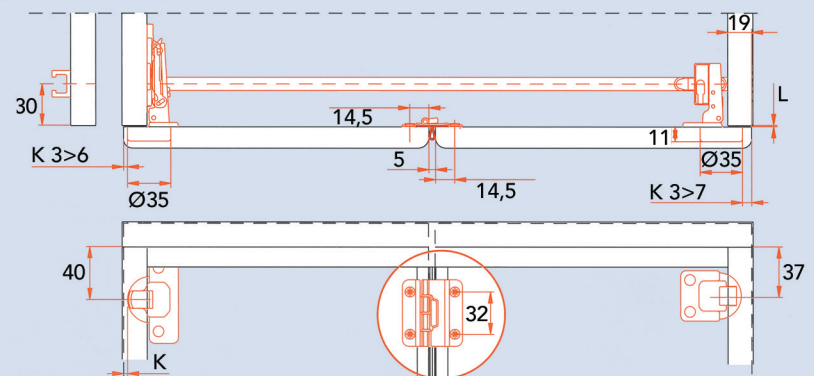

Salice vouwdeurbeslag
- scharnier type F1C169

- per stuk