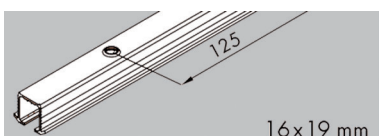

Hawa schuifdeurbeslag type Clipo 16 Inslide

- schuifdeurbeslag voor houten deuren van max. 16 kg
- voor inliggende deuren
- set voor 2 deuren met dikte 19 mm

- bovenprofielen (bestelnr. 034115 of 034116) en eindkappen (bestelnr. 034117) afzonderlijk te bestellen
- glijprofielen afzonderlijk te bestellen (bestelnr. 034118)
- demping afzonderlijk te bestellen (bestelnr. 034131)

Bestelnr.	Afwerking	Omschrijving	Voor deurdikte	Max. afmetingen van een deur (BxH)	Verpakking
034114	-	beslag voor 2 deuren	16-19 mm	1000x1400 mm	1 set