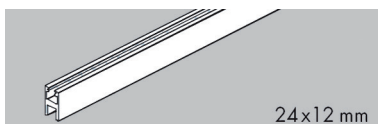

Dubbel bovenprofiel voor Hawa glasschuifdeurbeslag type Clipo 36GPK Inslide

- vorgeboord aluminium profiel (geanodiseerd)

Bestelnr.	Afwerking	Langte van het profiel	Verpakking
034268	aluminium	2500 mm	1
034263	aluminium	3500 mm	1