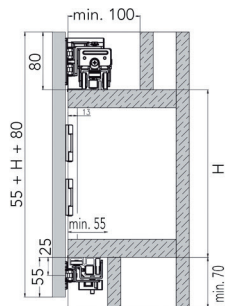

VOUWDEURBESLAG AXIS FREE

Vouwdeurbeslag Axis Free voor 1 deur (2 bladen)

- vouwdeurbeslag met soft close demping

- afmetingen:

- totale deurbreedte: 600-1200 mm (breedte per blad: 300-600 mm)
- max. deurhoogte: 2500 mm
- max. deurgewicht (= 2 deurbladen): 40 kg
- deurdikte: 16-19 mm
- wanddikte kast: 18-19 mm