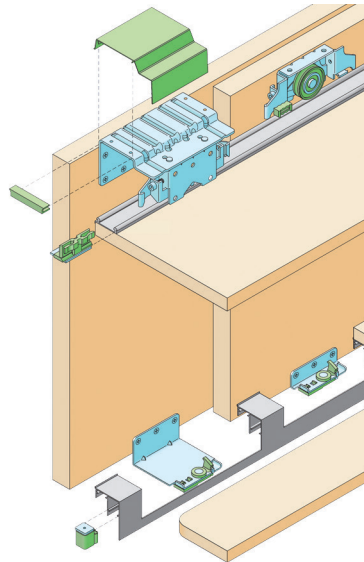

Schuifdeurbeslag type Sisco 1300

- regelbaar in de hoogte
- draagkracht: 60 kg
- voor deurdikte: 20-22 mm

Bestelnr.	Afwerking	Omschrijving	Lengte	Verpakking
030524	zwart	volledig beslag binnendeur	-	1
030525	zwart	volledig beslag buitendeur	-	1
330536	zilver	bovenprofiel aluminium	3000 mm	1
330523	zilver	bodemprofiel	3000 mm	1