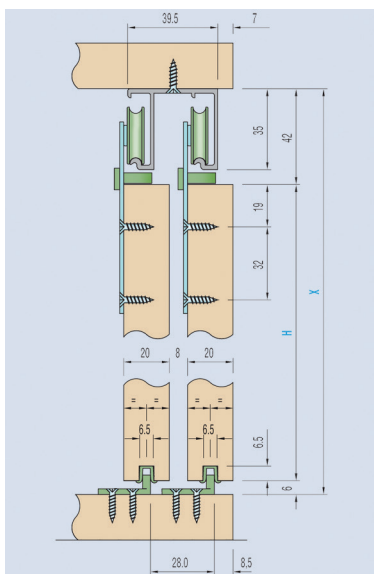

Schuifdeurbeslag type Sisco Trix

- niet regelbaar in de hoogte
- draagkracht: 45 kg
- voor deurdikte: maximum 20 mm

Bestelnr.	Afwerking	Omschrijving	Lengte	Verpakking
030528	zwart	volledig beslag voor 1 deur	-	1
330527	zilver	bovenprofiel aluminium	3000 mm	1
030544	wit	deurprofiel kunststof	2000 mm	1