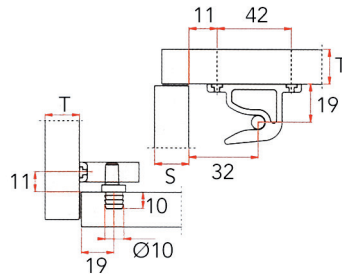

Bestelnr.	Afwerking	Bevestiging	Verpakking
030439	nikkel	om te schroeven	600

Salice stopper type F1RFAY
- per stuk

Bestelnr.	Afwerking	-	Verpakking
031496	wit	-	300