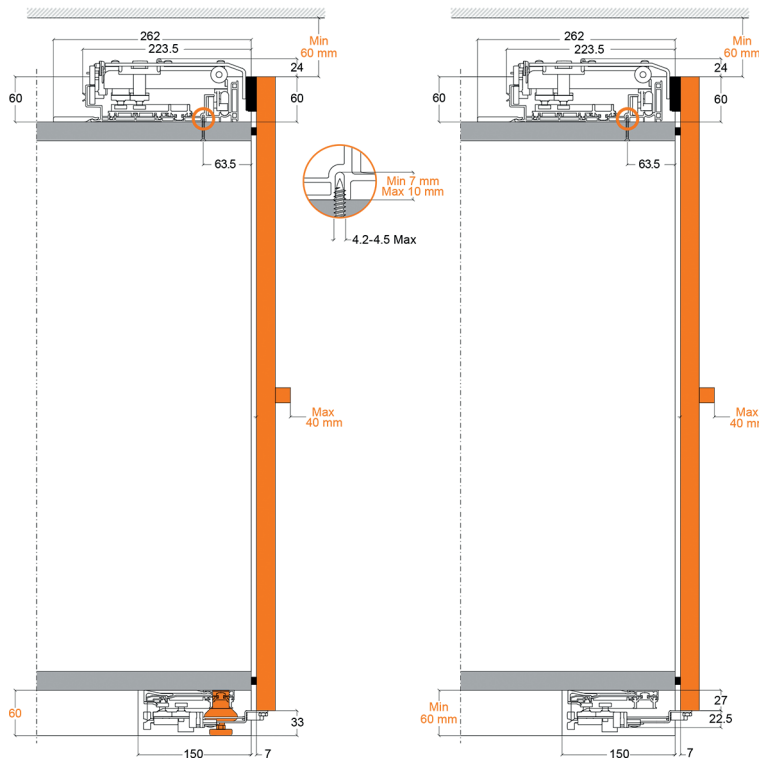

SALICE SLIDER FLEX SCHUIFDEURBESLAG VOOR GELIJKLIGGENDE DEUREN