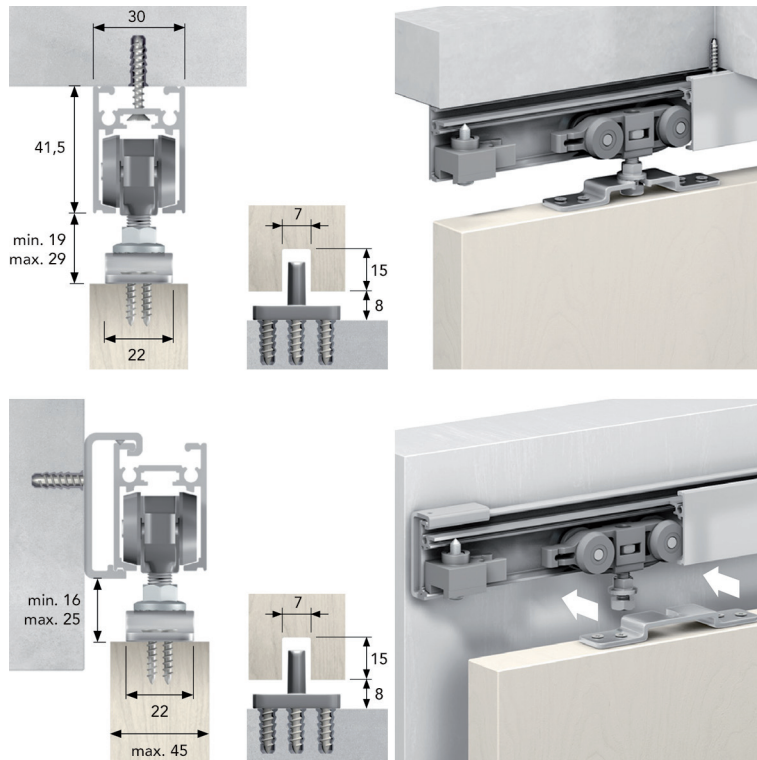

Schuifdeurbeslag type Omge 1400

- minimum deurdikte: 19 mm
- draagkracht: 120 kg

Bestelnr.	Afwerking	Omschrijving	Lengte	Verpakking
029612	aluminium	bovengarnituur	-	1
029611	aluminium	rail	3000 mm	1
030704	aluminium	muursteen	-	50
030705	grijs	bodemstuk T	-	100