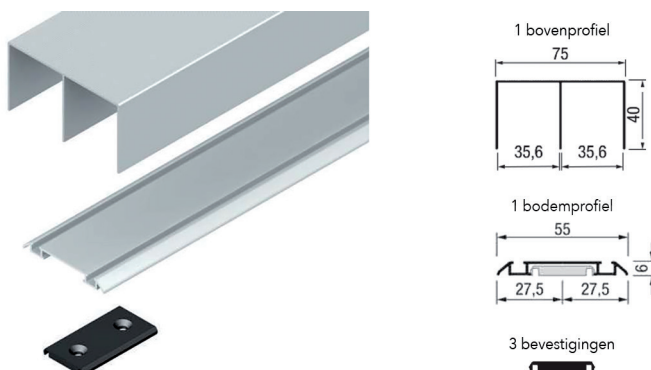

Base S3 set voor 1 deur (garderobekast)

1. set voor 1 deur
   - het greepprofiel is asymmetrisch met een greep aan de buitenzijde en een groef voor een borstelprofiel aan de binnenzijde
   - Voor houten panelen van 10 mm dik of glas van 3/4/5/6 mm dik.
2. Bij glazen deuren dient u het glasprofiel afzonderlijk te bestellen (bestelnr. 034866)

- de set bevat:

- 2 greepprofielen met lengte 2900 mm
- 1 onderprofiel met lengte 1330 mm
- 1 bovenprofiel met lengte 1330 mm
- 2 PVC stootprofielen met lengte 2900 mm
- 1 borstelprofiel met lengte 2900 mm
- 2 onderwielen
- 2 bovenwielen
- 4 bevestigingsschroeven M6 x 30 mm
- profielen op de gewenste maat te zagen

- per set

Bestelnr.	Afwerking	Omschrijving	Verpakking
034858	zilver	deurset Base S3	1 set
034859	zwart	deurset Base S3	1 set

Set glijprofielen voor Base 25 en Base S3

- de set bevat:

- 1 bovenprofiel met lengte 3000 mm
- 1 bodemprofiel met lengte 3000 mm
- 3 bevestigingen voor het bodemprofiel
- profielen op de gewenste maat te zagen

- per set

Bestelnr.	Afwerking	Lengte	Verpakking
034862	zilver	3000 mm	1 set
034863	zwart	3000 mm	1 set

Set H-profielen voor Base 25 en Base S3

- deze profielenset dient u enkel te bestellen wanneer u het deurpaneel wil onderverdelen in verschillende panelen (hout of glas)

- de set bevat:

- 2 H-profielen met lengte 1330 mm
- 4 bevestigingsschroeven M6 x 30 mm
- profielen op de gewenste maat te zagen

- per set

Bestelnr.	Afwerking	Lengte	Verpakking
034864	zilver	1330 mm	1 set
034865	zwart	1330 mm	1 set