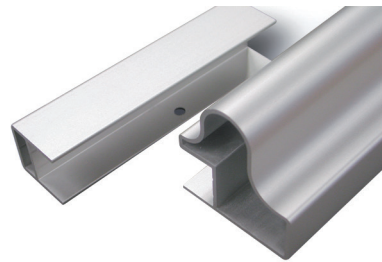

Greeplijst type Modern 8720

- per stuk (1 stuk = 1 lengte)

Bestelnr.	Afwerking	Lengte	Verpakking
013715	aluminium	2750 mm	1
013649	zwart mat	2700 mm	1

verstevigingsprofiel