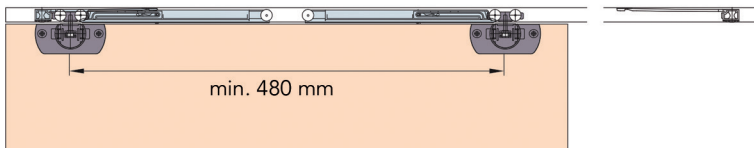

Bestelnr.	Afwerking	Omschrijving	Verpakking
034131	-	dempers	1 set