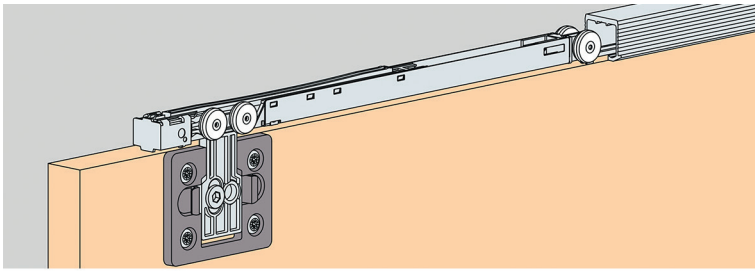

**Demper voor schuifdeurbeslag
type Clipo 36 Mixslide**
- per set (2 stuks)