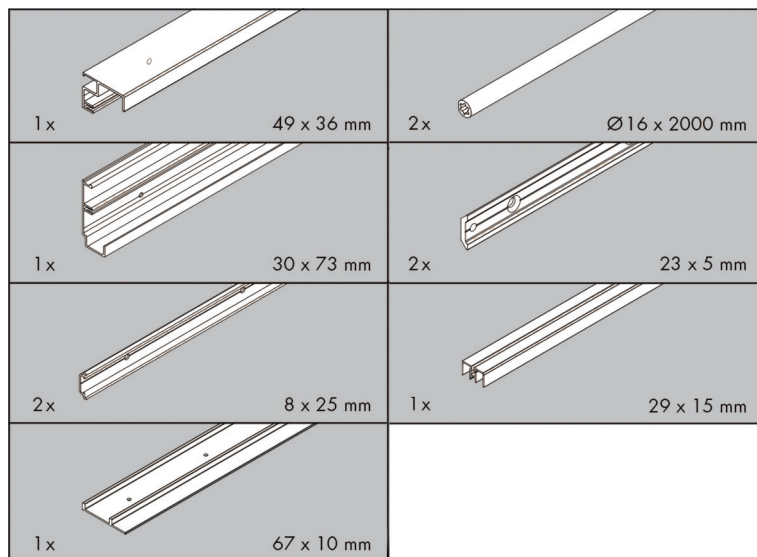

Set Profielen voor Frontino 40 H

Bestelnr.	Afwerking	Voor Frontino 40 type ...	Lengte	Verpakking
034272	aluminium	S	1200-1799 mm	set
034290	aluminium	M	1800-2199 mm	set
034271	aluminium	L	2200-2400 mm	set