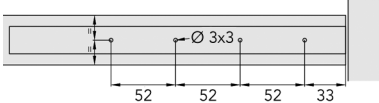

HAWA JUNIOR 80/B-POCKET SCHUIFDEURBESLAG

Hawa schuifdeurbeslag type Junior 80/B-Pocket

- speciaal voor een nis geconcipeerde deurophanging
- beslag wordt in de deur ingebouwd
- minimale inbouwhoogte van slechts 52 mm
- schuifdeurbeslag voor 1 deur van max. 80 kg
- aluminium bovenprofiel afzonderlijk te bestellen (bestelnr. 034003 of 034004)
- kunststof glijprofiel afzonderlijk te bestellen (bestelnr. 034002)
- SoftMove 80 demping afzonderlijk te bestellen (bestelnr. 034001)

- per set

✖ Demping mogelijk.

Bestelnr.	Afwerking	Omschrijving	Voor deurdikte	Max. gewicht per deur	Verpakking
047040	-	beslag voor 1 deur	40-50 mm	80 kg/deur	1 set