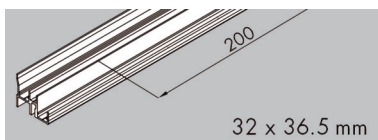

Eindkap voor bovenprofiel Clipo 26 Mixslide

- kunststof eindkap
- per set (2 stuks)

Bestelnr.	Afwerking	Omschrijving	Verpakking
034240	grijs	eindkap	1