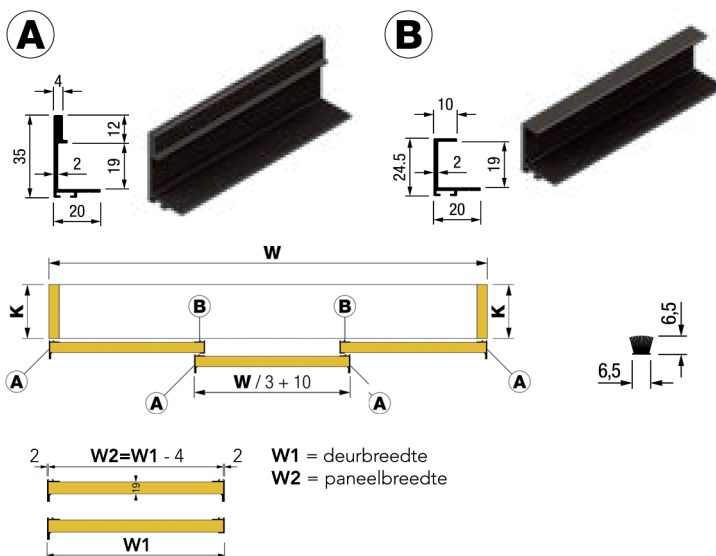

Volare V80 Adapta: set grepen voor 3 deuren

- optioneel
- voor plaatmateriaal van 18/19 mm

- per set
- set bestaat uit:
  - 4 grepen type A van 2600 mm
  - 2 grepen type B van 2600 mm
  - 6 borstelprofielen (dikte 6,5 mm)

Bestelnr.	Afwerking	Lengte van de grepen	Verpakking
034856	aluminium geanodiseerd	2600 mm	1 set
034857	zwart (RAL9005)	2600 mm	1 set