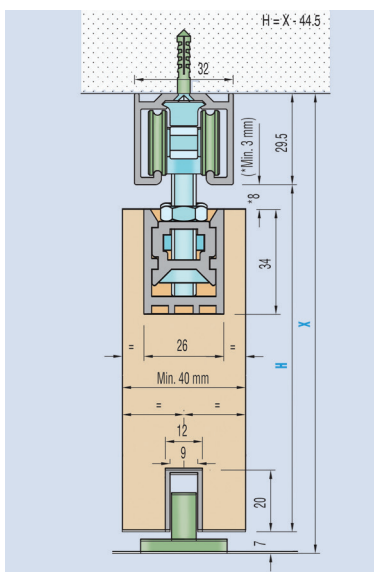

Schuifdeurbeslag type Sisco 100 Silent met demping om in de deur in te frezen

- zachtlopend schuifdeursysteem
- zelfherstellende demper
- draagkracht: 80 kg
- voor deurdikte: minimum 40 mm
- met verstelbare bodemgeleider
- minimum deurbreedte: 720 mm

Bestelnr.	Afwerking	Onderdeel	Lengte	Verpakking
030812	zwart	volledig beslag voor 1 deur	-	1
330807	aluminium	bovenprofiel aluminium	3000 mm	1
030557	aluminium	U deurprofiel voor bodemgeleider	3000 mm	1
030572	aluminium	muursteun	-	1