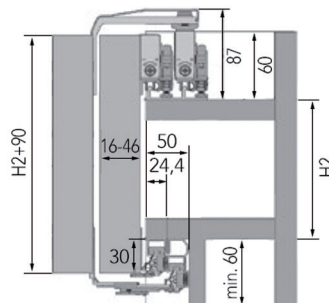

VOLARE V80 ADAPTA

Volare V80 Adapta: set toebehoren voor 2 deuren

- per set
- set bestaat uit:
  - 2 onder wielen binnendeur
  - 2 boven wielen binnendeur
  - 1 soft close demper binnendeur
  - 2 onder wielen buitendeur
  - 2 boven wielen buitendeur
  - 1 soft close demper buitendeur
- de wielen van de buitendeur zijn verstelbaar voor deurdikte van 16 tot 46 mm

- set glijprofielen afzonderlijk te bestellen (bestelnr. 034852 of 034853)

- optioneel soft opening demper afzonderlijk te bestellen (bestelnr. 034851)
- optioneel set grepen afzonderlijk te bestellen (bestelnr. 034854 of 034855)

Bestelnr.	Afwerking	Max. deurgewicht	Deurdikte	Max. deurbreedte	Max. deurhoogte	Verpakking
034849	-	80 kg	16-46 mm	1400 mm	2900 mm	1 set