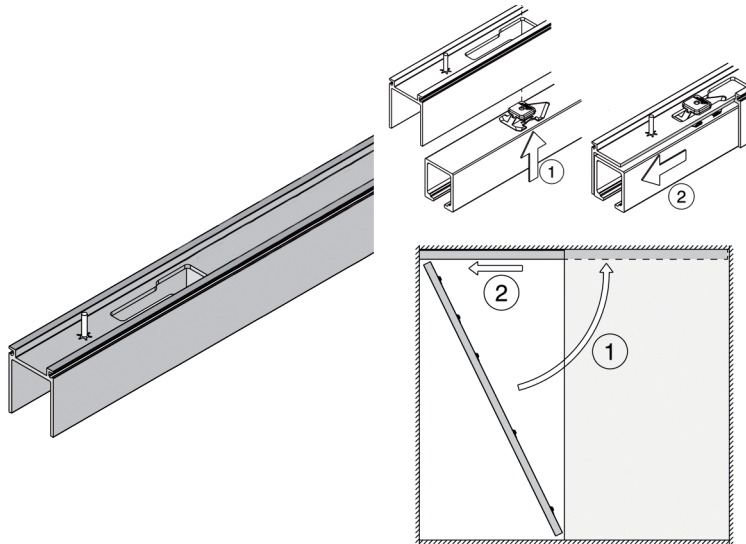

Bovenprofiel voor Hawa schuifdeurbeslag type Junior 80/B-Pocket

- voorgeboord aluminium profiel

- per stuk (1 stuk = 2000 of 3000 mm)

Bestelnr.	Afwerking	Lengte van het profiel	Verpakking
034003	aluminium	2000 mm	1
034004	aluminium	3000 mm	1

Optionele montagerail en toebehoren voor Hawa schuifdeurbeslag type Junior 80/B-Pocket

- voorgeboord aluminium profiel voorzien van een opening voor een bajonetsluiting
- het bovenprofiel wordt d.m.v. de bajonetsluiting aan de montagerail gekoppeld

- per stuk (1 stuk = 2000 of 3000 mm)

Bestelnr.	Afwerking	Lengte van het profiel	Verpakking
047073	aluminium	2000 mm	1 set
047074	aluminium	3000 mm	1 set

Glijprofiel voor Hawa schuifdeurbeslag type Junior 80/B-Pocket

- kunststof profiel (in te frezen)

- per stuk (1 stuk = 1300 mm)

Bestelnr.	Afwerking	Lengte van het profiel	Verpakking
034002	zwart	1300 mm	1