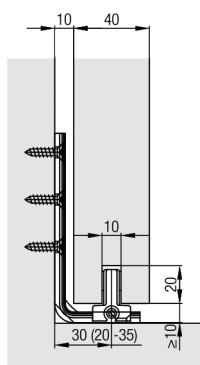

Hawa Confort 120 bodemgeleider voor wandbevestiging van Junior 80/Z en Junior 80/B (mod.)

- kunststof geleider zonder plaatsverlies
- deze geleider dient enkel besteld te worden wanneer u niet in de bodem wenst te boren
- per stuk

Bestelnr.	Afwerking	Omschrijving	Verpakking
034009	zwart	bodemgeleider	1