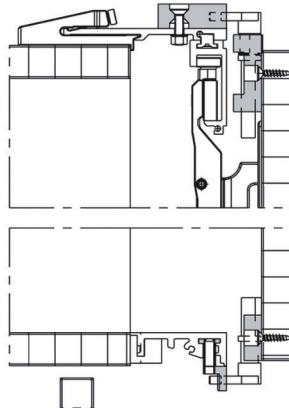

Aanslagset voor stangslot voor Hawa Folding Concepta 25

- set voor 1 deur

Bestelnr.	Afwerking	-	Verpakking
046975	-	-	1