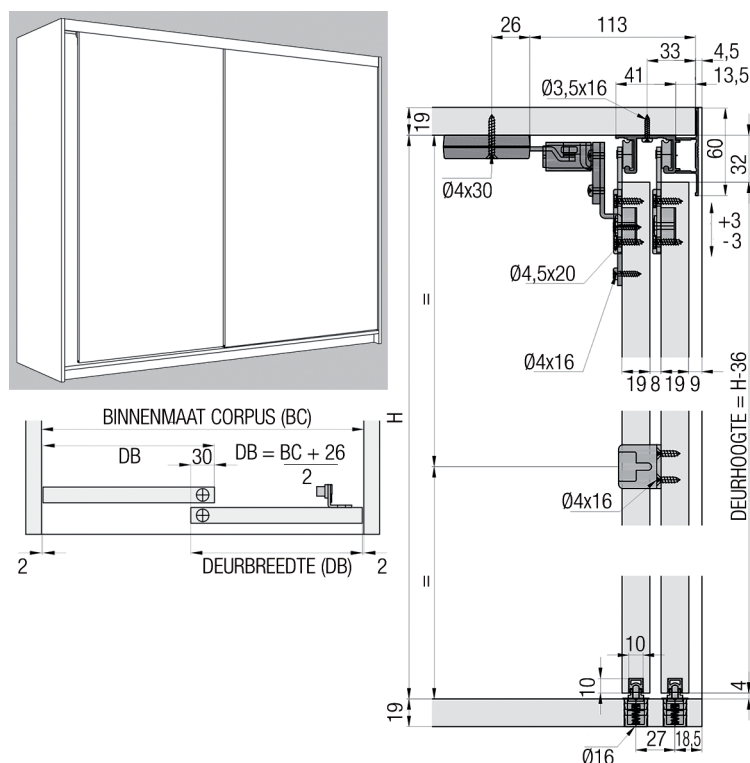

HAWA COMBINO 35 INSLIDE SCHUIFDEURBESLAG VOOR HOUTEN DEUREN

Hawa schuifdeurbeslag type Combino 35 Inslide

- schuifdeurbeslag voor houten deuren van max. 35 kg
- voor inliggende deuren
- wielen bovenaan gemonteerd
- set voor 2 deuren met dikte 19 mm
- bovenprofiel afzonderlijk te bestellen (bestelnr. 047098 of 047099)
- onderprofiel afzonderlijk te bestellen (bestelnr. 047085 of 047086)
- demping (bestelnr. 047082) en adapter (bestelnr. 047107) afzonderlijk te bestellen

Bestelnr.	Afwerking	Omschrijving	Voor deurdikte	Max. afmetingen van een deur (BxH)	Verpakking
047102	-	beslag voor 2 deuren	19 mm	1200x2200 mm	set