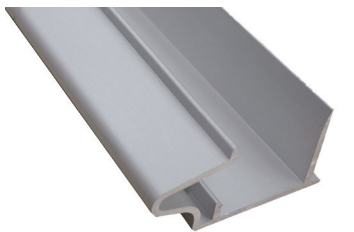

Greeplijst type 1226 AF voor Sisco 1200

Bestelnr.	Afwerking	Lengte	Verpakking
333272	aluminium (glad)	3000 mm	1