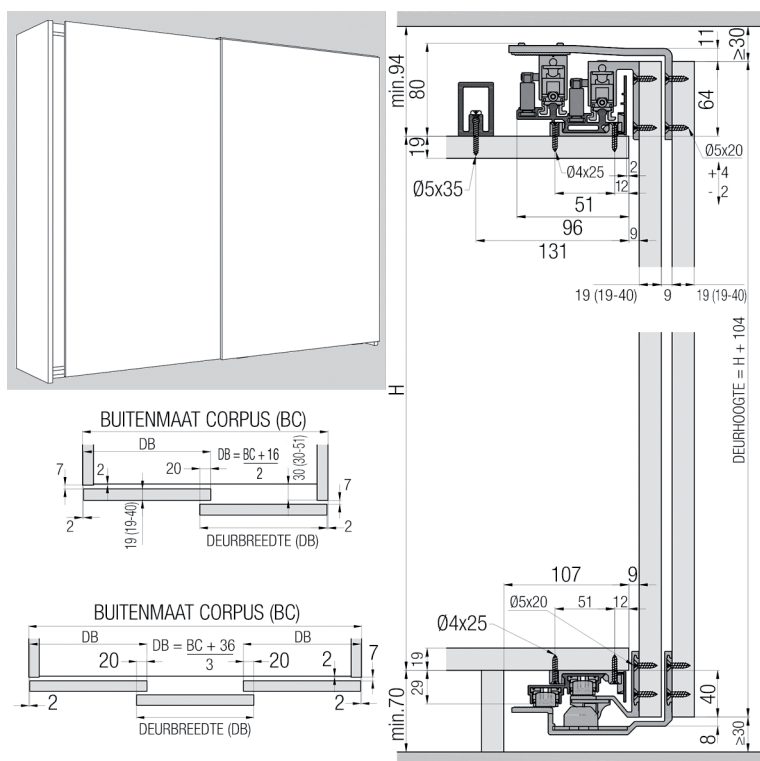

HAWA COMBINO 65 FORSLIDE SCHUIFDEURBESLAG VOOR HOUTEN DEUREN

Hawa schuifdeurbeslag type Combino 65 Forslide

- schuifdeurbeslag voor houten deuren van max. 65 kg
- voor voorliggende deuren
- wielen bovenaan gemonteerd
- set voor 2 of 3 deuren met dikte 19-40 mm

- profielen set afzonderlijk te bestellen (bestelnr. 047093 of 047094)
- demping afzonderlijk te bestellen (bestelnr. 047103)
- middendemping* afzonderlijk te bestellen (bestelnr. 047106)
- versterkingsprofiel afzonderlijk te bestellen (bestelnr. 047100 of 047101)

*voor de middenste deur bij een meubel met 3 deuren

Bestelnr.	Afwerking	Omschrijving	Voor deurdikte	Max. afmetingen van een deur (BxH)	Verpakking
047089	-	beslag voor 2 deuren	19-40 mm	1400x2600 mm	set
047090	-	beslag voor 3 deuren	19-40 mm	1400x2600 mm	set