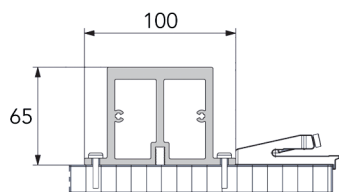

Centreer magneten met boormat voor Hawa Folding Concepta 25

- de centreer magneten zorgen er bij toepassing 2 en 3 voor dat de deuren netjes gelijk liggen
- inclusief boormat om de magneten in te boren

Bestelnr.	Afwerking	-	Verpakking
046974	-	-	1