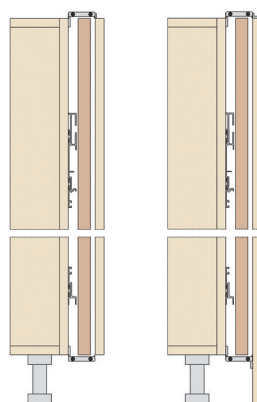

Verbindingsprofiel Exedra voor een enkele deur

- voor de bevestiging van een zijpaneel
- op maat te snijden
- per set

Bestelnr.	Type	Afwerking	Omschrijving	Voor kastdiepte	Verpakking
012356	VE55KIT0001	aluminium	verbindingsprofiel voor 1 deur	501-650 mm	1 set