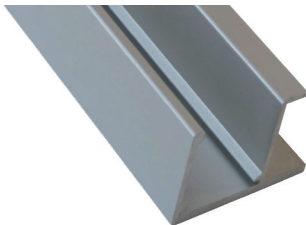

Bestelnr.	Afwerking	Lengte	Verpakking
333268	aluminium (glad)	3000 mm	1

Greeplijst type Sima 8110 voor Sisco 1200

- een decoratieve kantenband van 22 mm breed en maximum 1 mm dik kan in de greep worden geschoven

Bestelnr.	Afwerking	Lengte	Verpakking
013714	aluminium	2750 mm	1