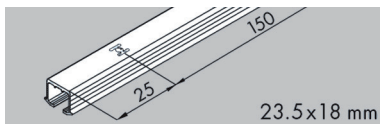

HAWA CLIPO 36GPPK INSLIDE SCHUIFDEURBESLAG VOOR GLAZEN DEUREN

$$TB = \frac{KIM + 22}{2}$$

KIM : binnenmaat corpus
TB : deurbreedte
TH : deurhoogte

Hawa glasschuifdeurbeslag type Clipo 36GPPK Inslide

- schuifdeurbeslag voor glazen deuren van max. 36 kg
- voor inliggende deuren
- set voor 1 glasdeur met glasdikte 6-8 mm

- bovenprofiel afzonderlijk te bestellen
- glasbevestigingsprofiel afzonderlijk te bestellen (bestelnr. 034160 en 034161)

Bestelnr.	Afwerking	Omschrijving	Voor glasdikte	Max. afmetingen van een deur (BxH)	Verpakking
034266	-	beslag voor 1 deur	6-8 mm	1000x2000 mm	1 set

Enkel bovenprofiel voor Hawa glasschuifdeurbeslag type Clipo 36GPPK Inslide

- voorgeboord aluminium profiel (geanodiseerd)

Bestelnr.	Afwerking	Lengte van het profiel	Verpakking
034238	aluminium	2500 mm	1
034239	aluminium	3500 mm	1

Eindkap voor enkel bovenprofiel Clipo 36GPPK

- per set (2 stuks)

Bestelnr.	Afwerking	Omschrijving	Verpakking
034262	grijs	eindkap	1

Dubbel bovenprofiel voor Hawa glasschuifdeurbeslag type Clipo 36GPPK Inslide

- voorgeboord aluminium profiel (geanodiseerd)

Bestelnr.	Afwerking	Lengte van het profiel	Verpakking
034268	aluminium	2500 mm	1
034263	aluminium	3500 mm	1