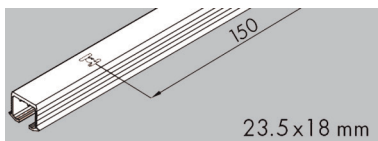

HAWA CLIPO 26H MIXSLIDE SCHUIFDEURBESLAG VOOR HOUTEN DEUREN

Hawa schuifdeurbeslag type Clipo 26H Mixslide

- schuifdeurbeslag voor houten deuren van max. 26 kg
- voor deuren bovenaan inliggend, onderaan voorliggend
- set voor 2 of 3 deuren met dikte 19 mm

- bovenprofielen afzonderlijk te bestellen (bestelnr. 034238 of 034239)
- glijprofiel afzonderlijk te bestellen (bestelnr. 034128 of 034129)
- demping afzonderlijk te bestellen (bestelnr. 034241, 034242 of 034243)

✖ Demping mogelijk.

Bestelnr.	Afwerking	Omschrijving	Voor deurdikte	Max. afmetingen van een deur (BxH)	Verpakking
034253	-	beslag voor 2 deuren	19 mm	1000x2200 mm	1 set
034254	-	beslag voor 3 deuren	19 mm	1000x2200 mm	1 set

Bovenprofiel voor schuifdeurbeslag type Clipo 26 Mixslide

- voorgeboord aluminium profiel
- te schroeven

Bestelnr.	Afwerking	Lengte van het profiel	Verpakking
034238	aluminium	2500 mm	1
034239	aluminium	3500 mm	1

Eindkap voor bovenprofiel Clipo 26 Mixslide

- kunststof eindkap
- per set (2 stuks)

Bestelnr.	Afwerking	Omschrijving	Verpakking
034240	grijs	eindkap	1

Glijprofiel voor schuifdeurbeslag type Clipo 26 Mixslide

- dubbel, voorgeboord aluminium profiel

Bestelnr.	Afwerking	Lengte van het profiel	Verpakking
034128	aluminium	2500 mm	1
034129	aluminium	3500 mm	1