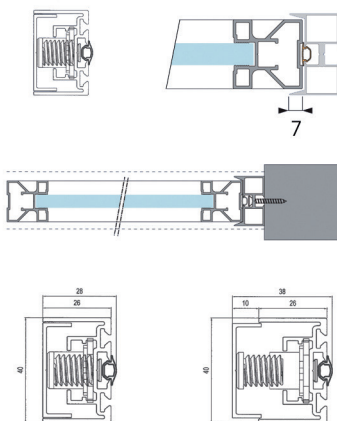

Bestelnr.	Afwerking	Lengte van het profiel	Verpakking
047651	aluminium	3000 mm	1

TOEBEHOREN VOOR DOAL SCHUIFDEURBESLAG MAESTRO M EN A

**Zelfklevend middenprofiel voor Maestro M en A**

- per paar

Bestelnr.	Afwerking	Lengte	Verpakking
047654	aluminium	1500 mm	1