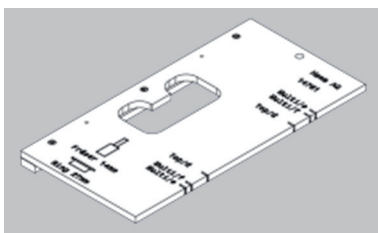

Hawa vouwdeurbeslag type Multifold 30/W

- schuifdeurbeslag voor houten vouwdeuren van max. 30 kg
- volledige set beslag, inclusief glijprofiel* en verbindingsscharnieren
- scharnieren voor bevestiging aan het corpus afzonderlijk te bestellen (zie deel scharnieren)

* glijprofiel: 1100 mm, andere lengtes enkel op bestelling

Bestelnr.	Afwerking	Omschrijving	Voor deurdikte	Max. gewicht per deur	Lengte van het profiel	Verpakking
034026	-	beslag voor 2 vleugels	19-25 mm	30 kg/deur	1100 mm	1 set