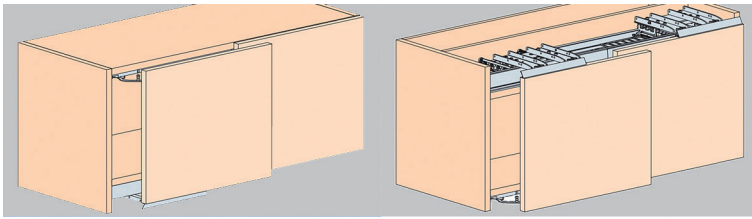

HAWA FRONTINO 20 H FORSLIDE SCHUIFDEURBESLAG VOOR STAANDE KASTEN MET GELIJKLIGGENDE HOUTEN DEUREN